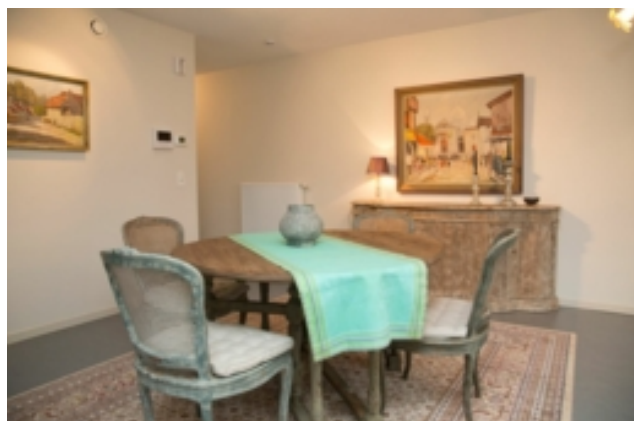

Silsburg

Type D1: Assistentiewoning met 2 slaapkamers, zonder terras

Aangename, comfortabele woning op een centrale locatie in een levendige omgeving

Herentalsebaan 589-595-599
2100 Deurne

Huurprijs: 1.152,28 euro per maand (incl. servicekost) (dagprijs = 37,18 euro)

Koopprijs: 202.000 euro + servicekost van 8,79 euro per dag

Aantal slaapkamers: 2

Oppervlakte: > 50 m²

Kostenvoorschot: 65 euro per maand

Huurwaarborg: 25x dagprijs

Telefoon: **034314130**

E-mail: **klantendienst@zorgbedrijf.be**

Website:
<https://www.zorgbedrijf.antwerpen.be/serviceflats-silsburg>

Zorgbedrijf
Antwerpen