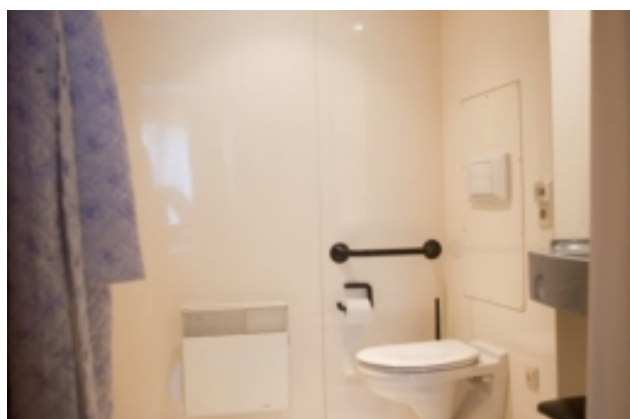

Boterlaar

Serviceflat met 1 slaapkamer

Flat in een groene omgeving, op 10 minuten van het centrum van Antwerpen

📍 Rugeveldlaan 3 - 41
2100 Deurne

Huurprijs: **331,34 euro per maand**

Aantal slaapkamers: **1**

Oppervlakte: **42 m²**

Kostenvoorschot: **40 euro per maand**

Huurwaarborg: **1 maand huurprijs**

📞 Telefoon: **033201401**

✉ E-mail: **dc.boterlaar@zorgbedrijf.antwerpen.be**

🌐 Website: **<https://www.zorgbedrijf.antwerpen.be/serviceflats-boterlaar>**

Zorgbedrijf
Antwerpen