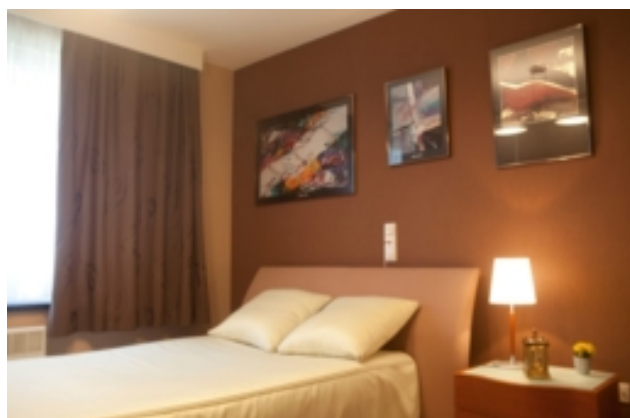

Boterlaar

Serviceflat met 1 slaapkamer

Flat in een groene omgeving, op 10 minuten van het centrum van Antwerpen

📍 Rugeveldlaan 3 - 41
2100 Deurne

Huurprijs: **331,34 euro per maand**

Aantal slaapkamers: **1**

Oppervlakte: **42 m²**

Kostenvoorschot: **40 euro per maand**

Huurwaarborg: **1 maand huurprijs**

📞 Telefoon: **033201401**

✉ E-mail: **dc.boterlaar@zorgbedrijf.antwerpen.be**

🌐 Website: **<https://www.zorgbedrijf.antwerpen.be/serviceflats-boterlaar>**

Zorgbedrijf
Antwerpen