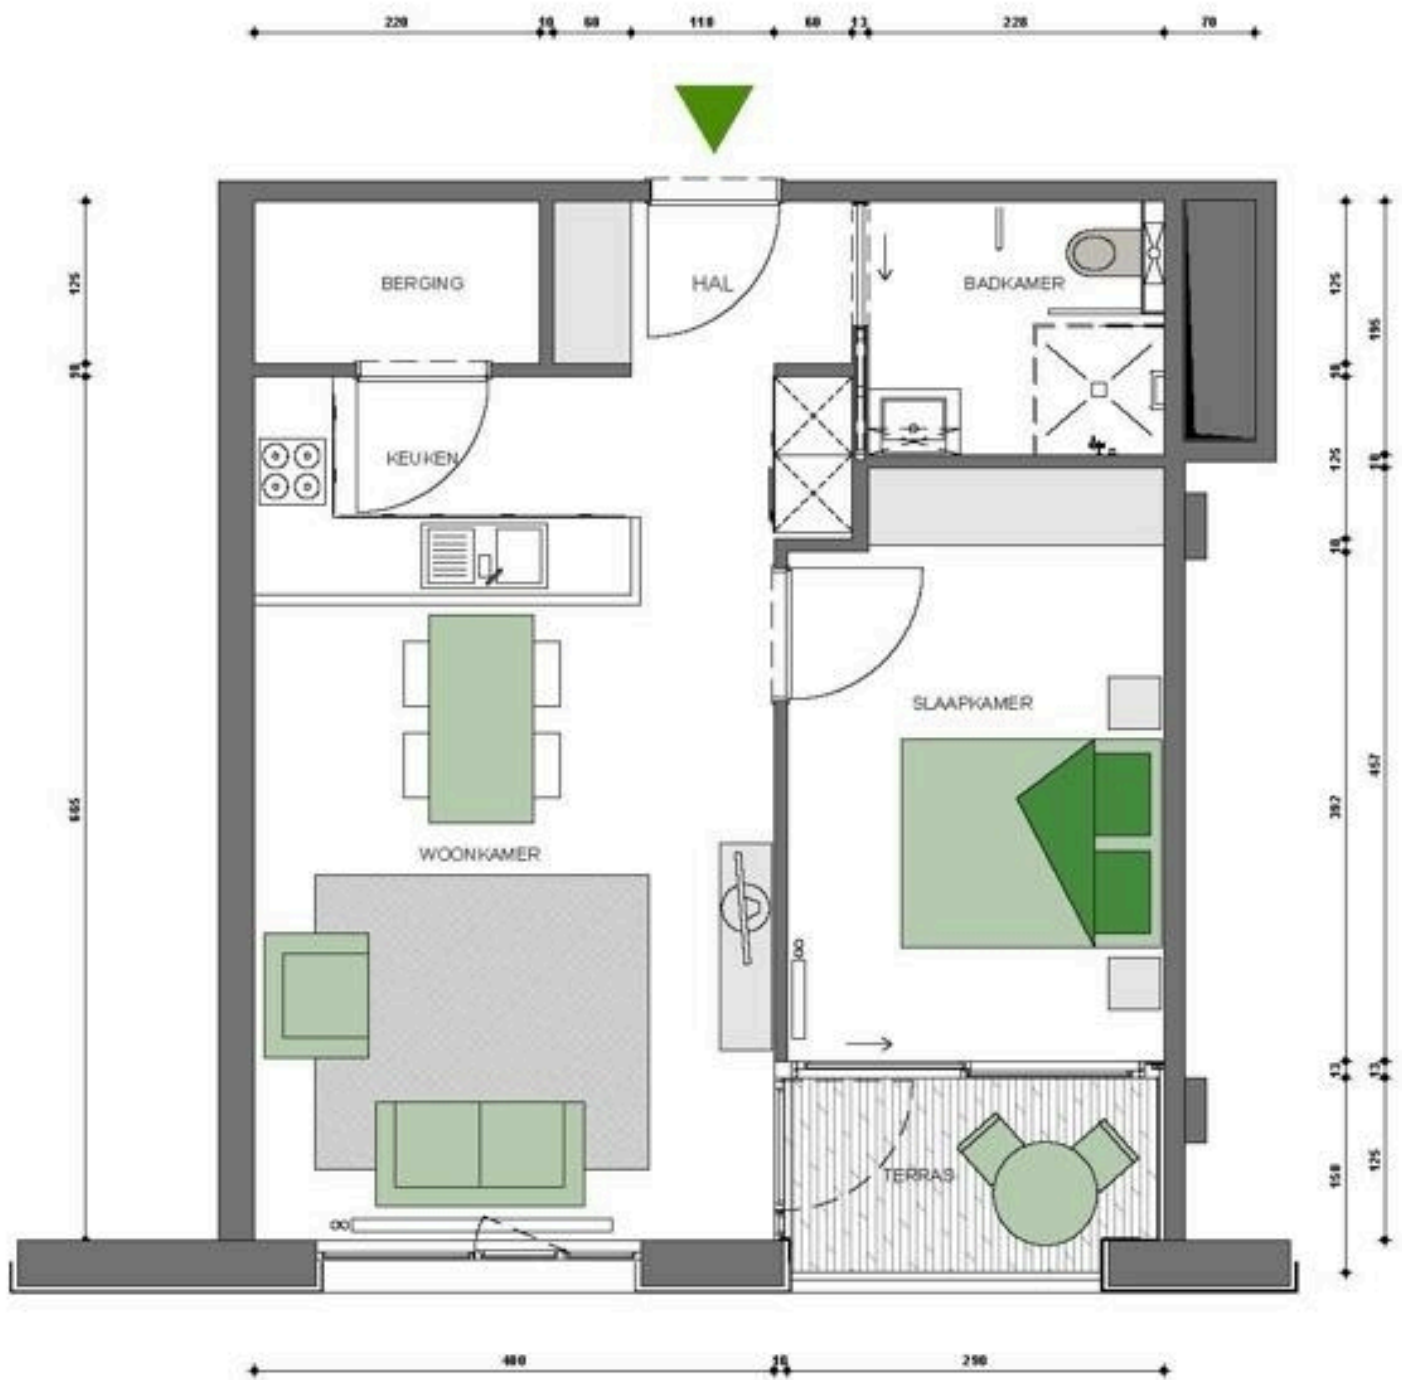

PLATTEGROND

Telefoon: 034313131

E-mail: klantendienst@zorgbedrijf.be

Website: [https://www.zorgbedrijf.antwerpen.be/assistentiewoningen/serviceflats-](https://www.zorgbedrijf.antwerpen.be/assistentiewoningen/serviceflats-patrasche)

patrasche