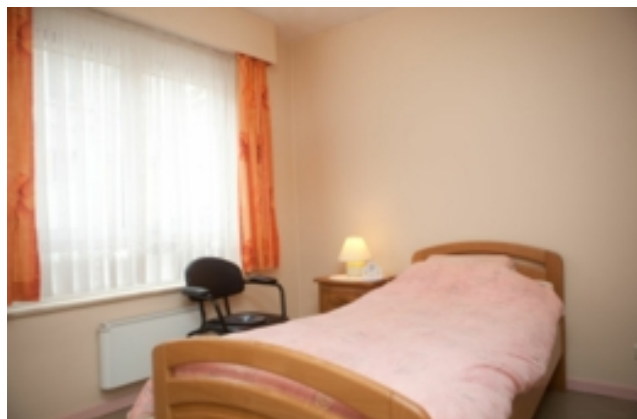

Joostens- Lemmé

**Assistentiewoning met 1
slaapkamer**

**Comfortabele flat in de buurt
van Park Spoor Noord**

*Dambruggestraat 306
2060 Antwerpen*

Huurprijs: 527,93 euro per maand
(incl. servicekost) (dagprijs = 17,03
euro)

Koopprijs: 153.000 euro +
servicekost van 8,79 euro per dag

Aantal slaapkamers: 1

Oppervlakte: 45 tot 50 m²

Kostenvoorschot: 80 euro per
maand

Huurwaarborg: 25x dagprijs

Telefoon: **032012190**

E-mail: **klantendienst@zorgbedrijf.be**

Website:

<https://www.zorgbedrijf.antwerpen.be/serviceflats-joostens-lemme>

Zorgbedrijf
Antwerpen