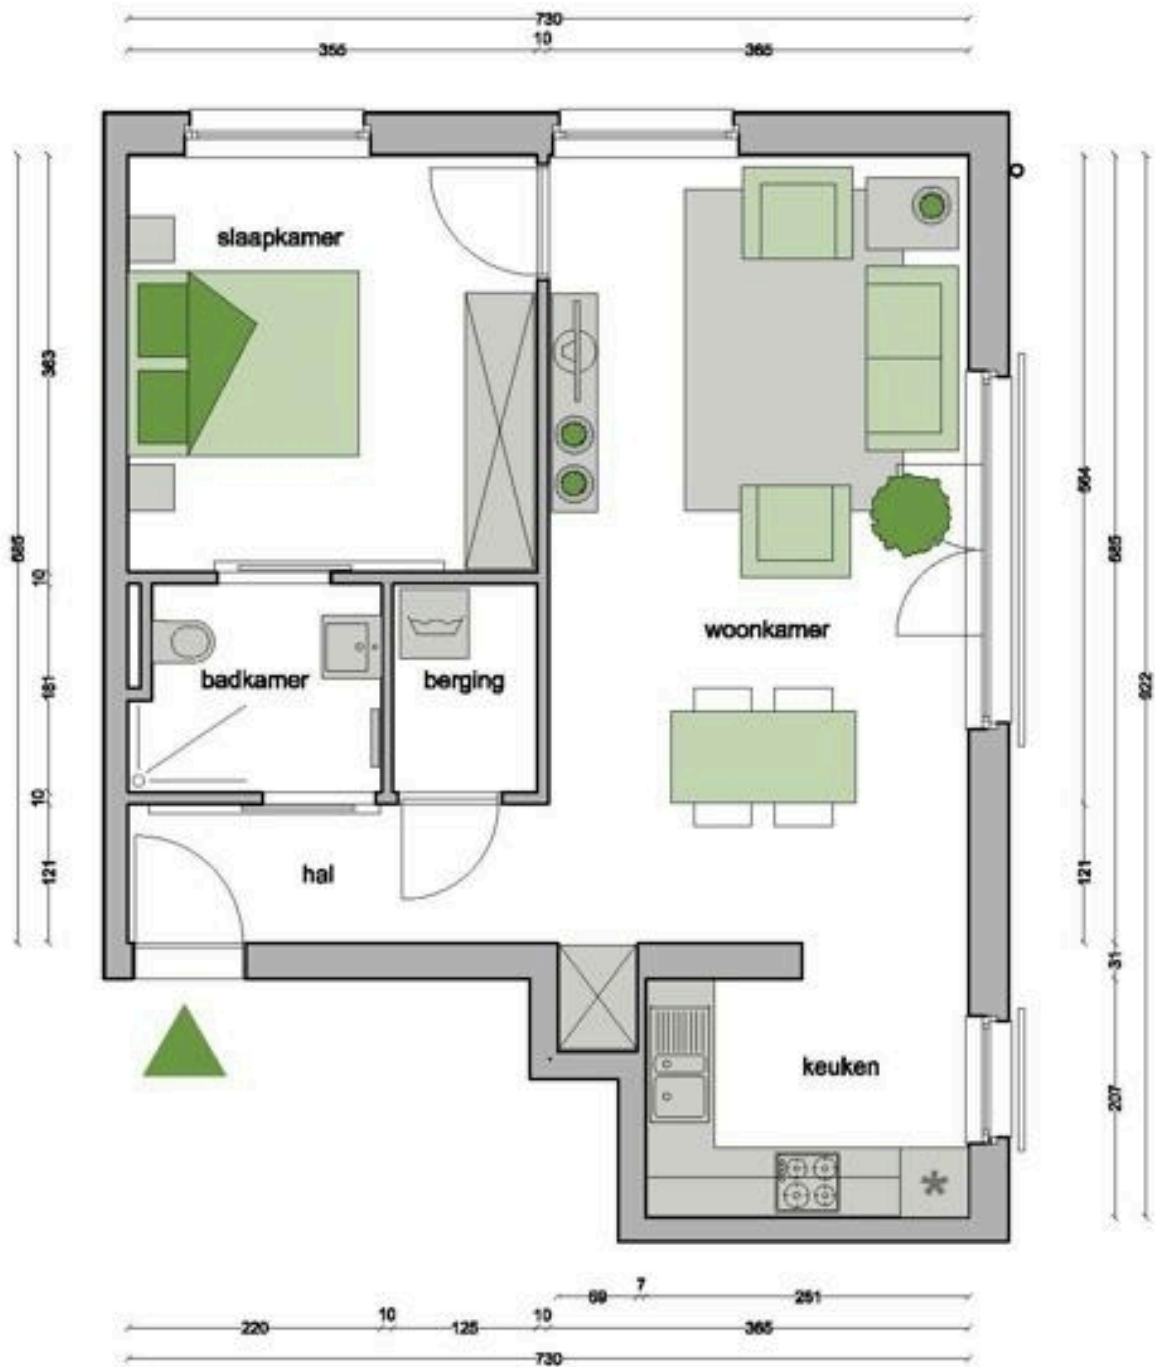

PLATTEGROND

Telefoon: 034313131

E-mail: klantendienst@zorgbedrijf.be

Website: <https://www.zorgbedrijf.antwerpen.be/serviceflats-emile-verhaeren>