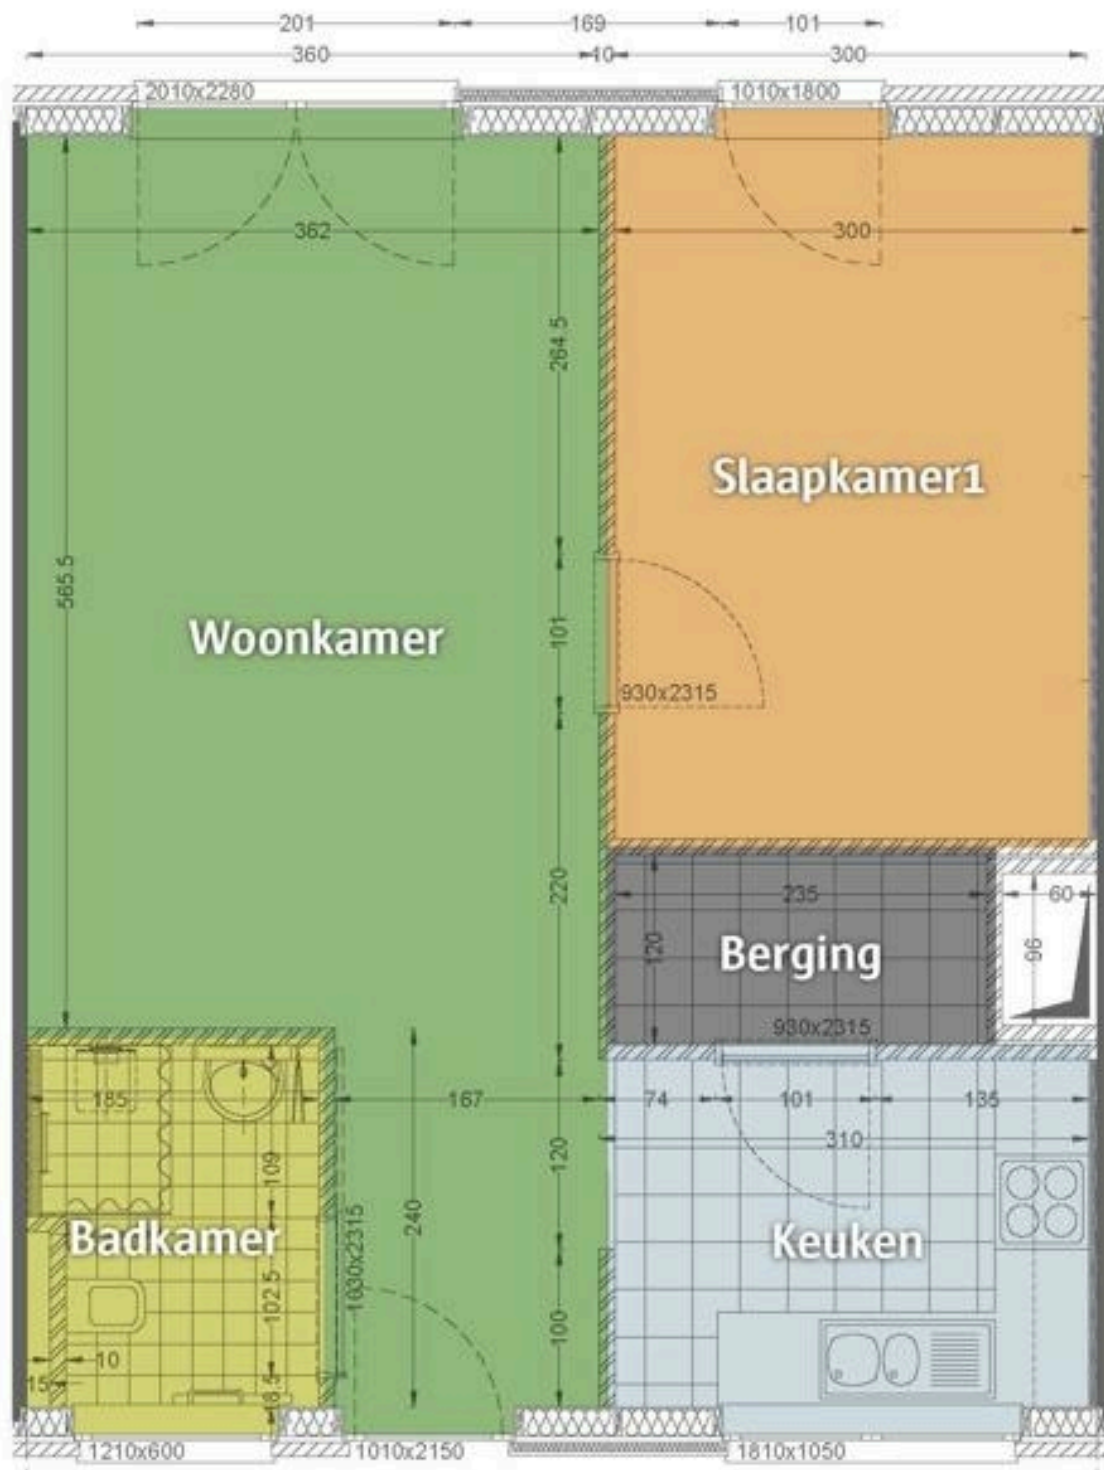

PLATTEGROND

Telefoon: 034313131

E-mail: klantendienst@zorgbedrijf.be

Website: <https://www.zorgbedrijf.antwerpen.be/serviceflats-de-wielewaal>