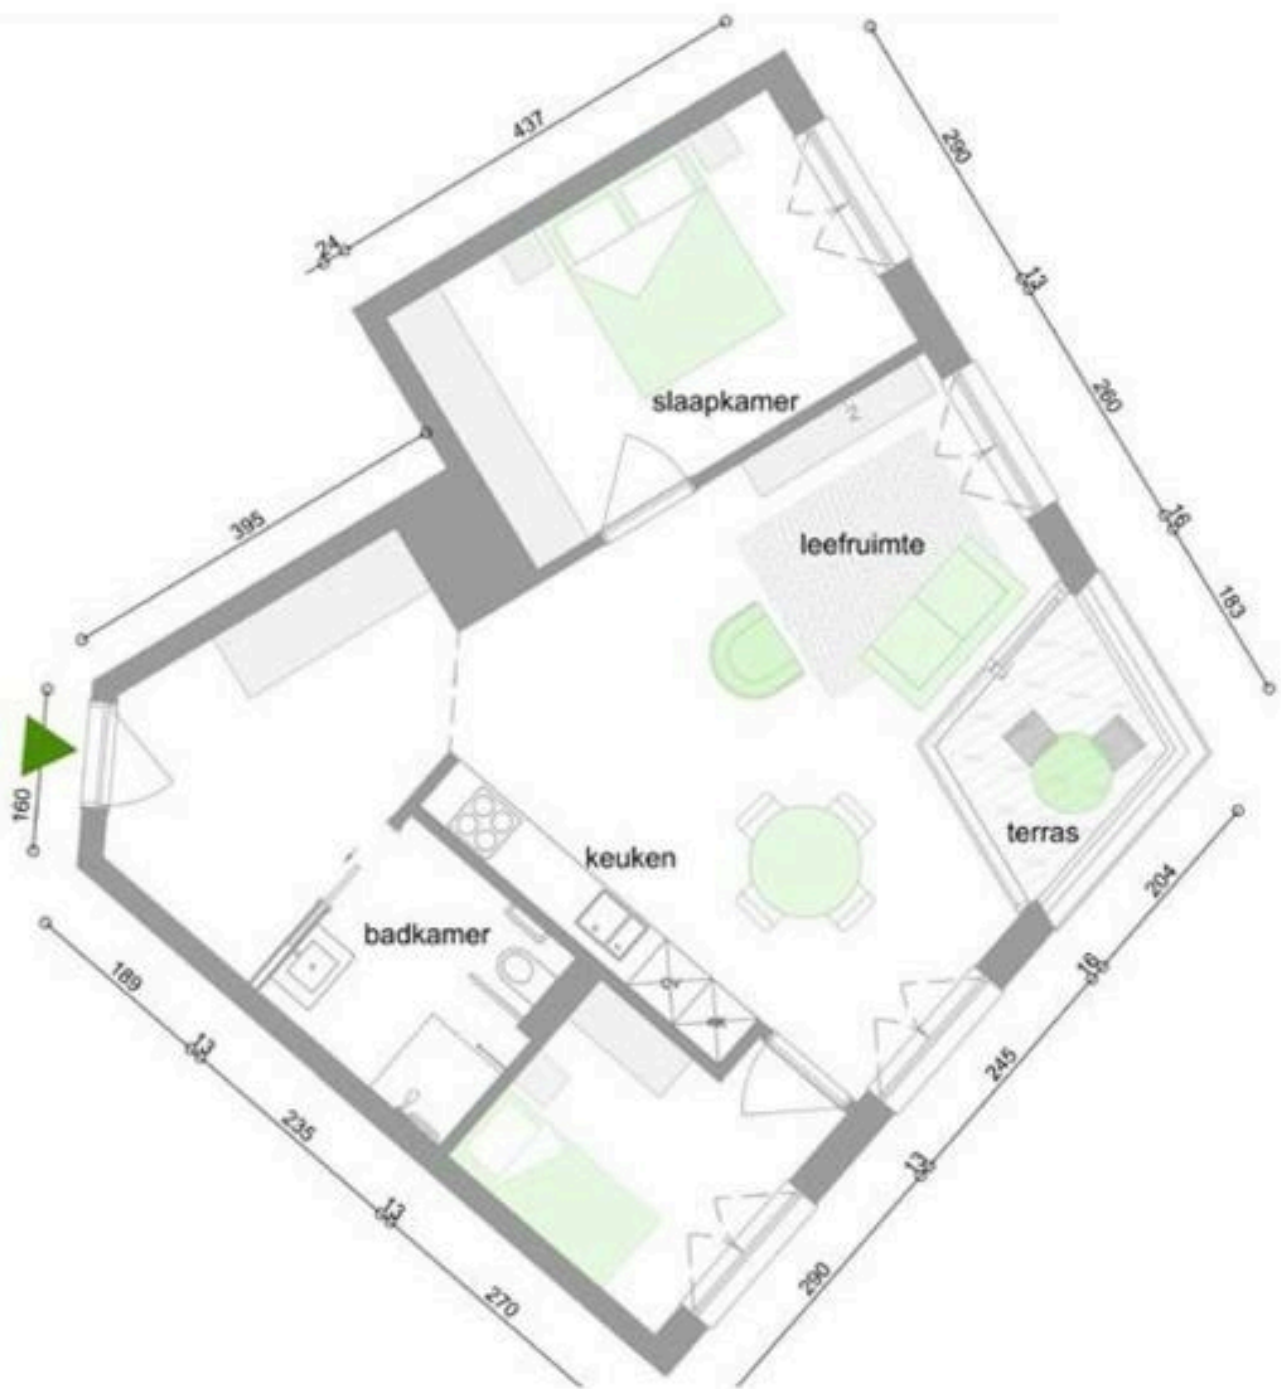

PLATTEGROND

Telefoon: 034313131

E-mail: klantendienst@zorgbedrijf.be

Website: <https://www.zorgbedrijf.antwerpen.be/serviceflats-nobeledonk>