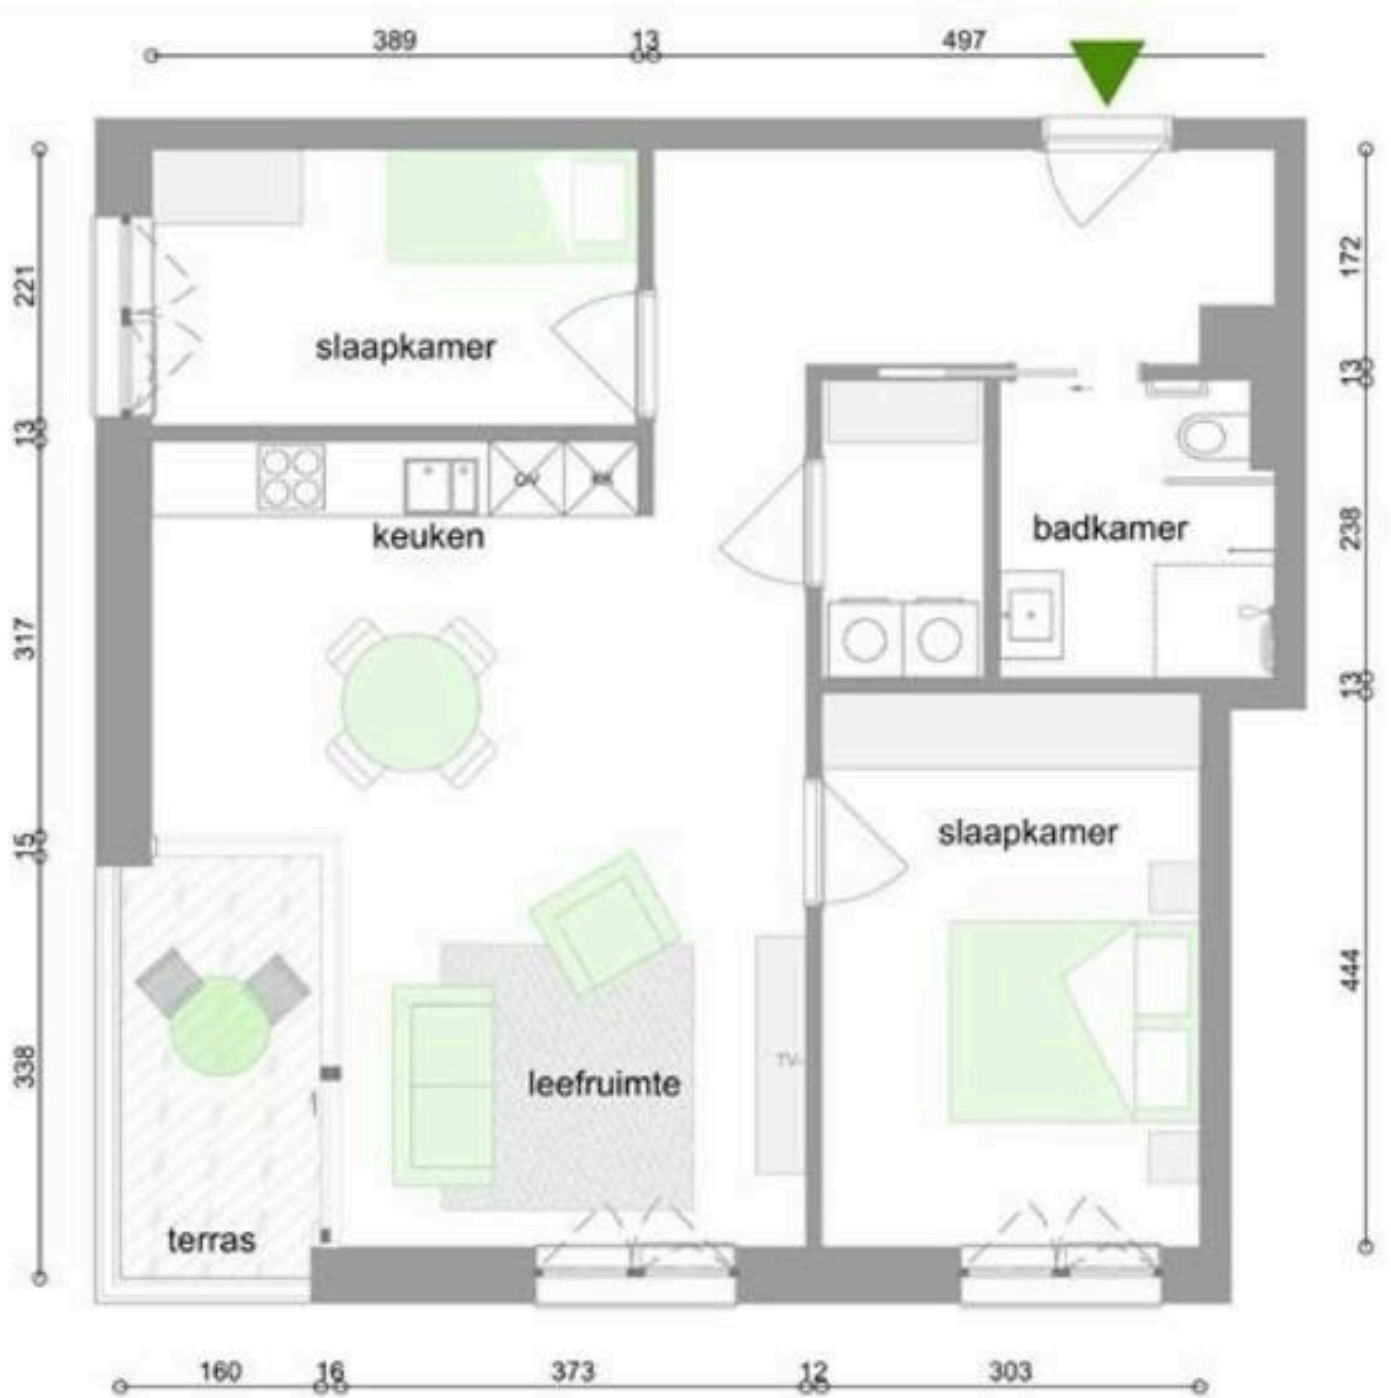

PLATTEGROND

Telefoon: 034313131

E-mail: klantendienst@zorgbedrijf.be

Website: <https://www.zorgbedrijf.antwerpen.be/serviceflats-nobeledonk>