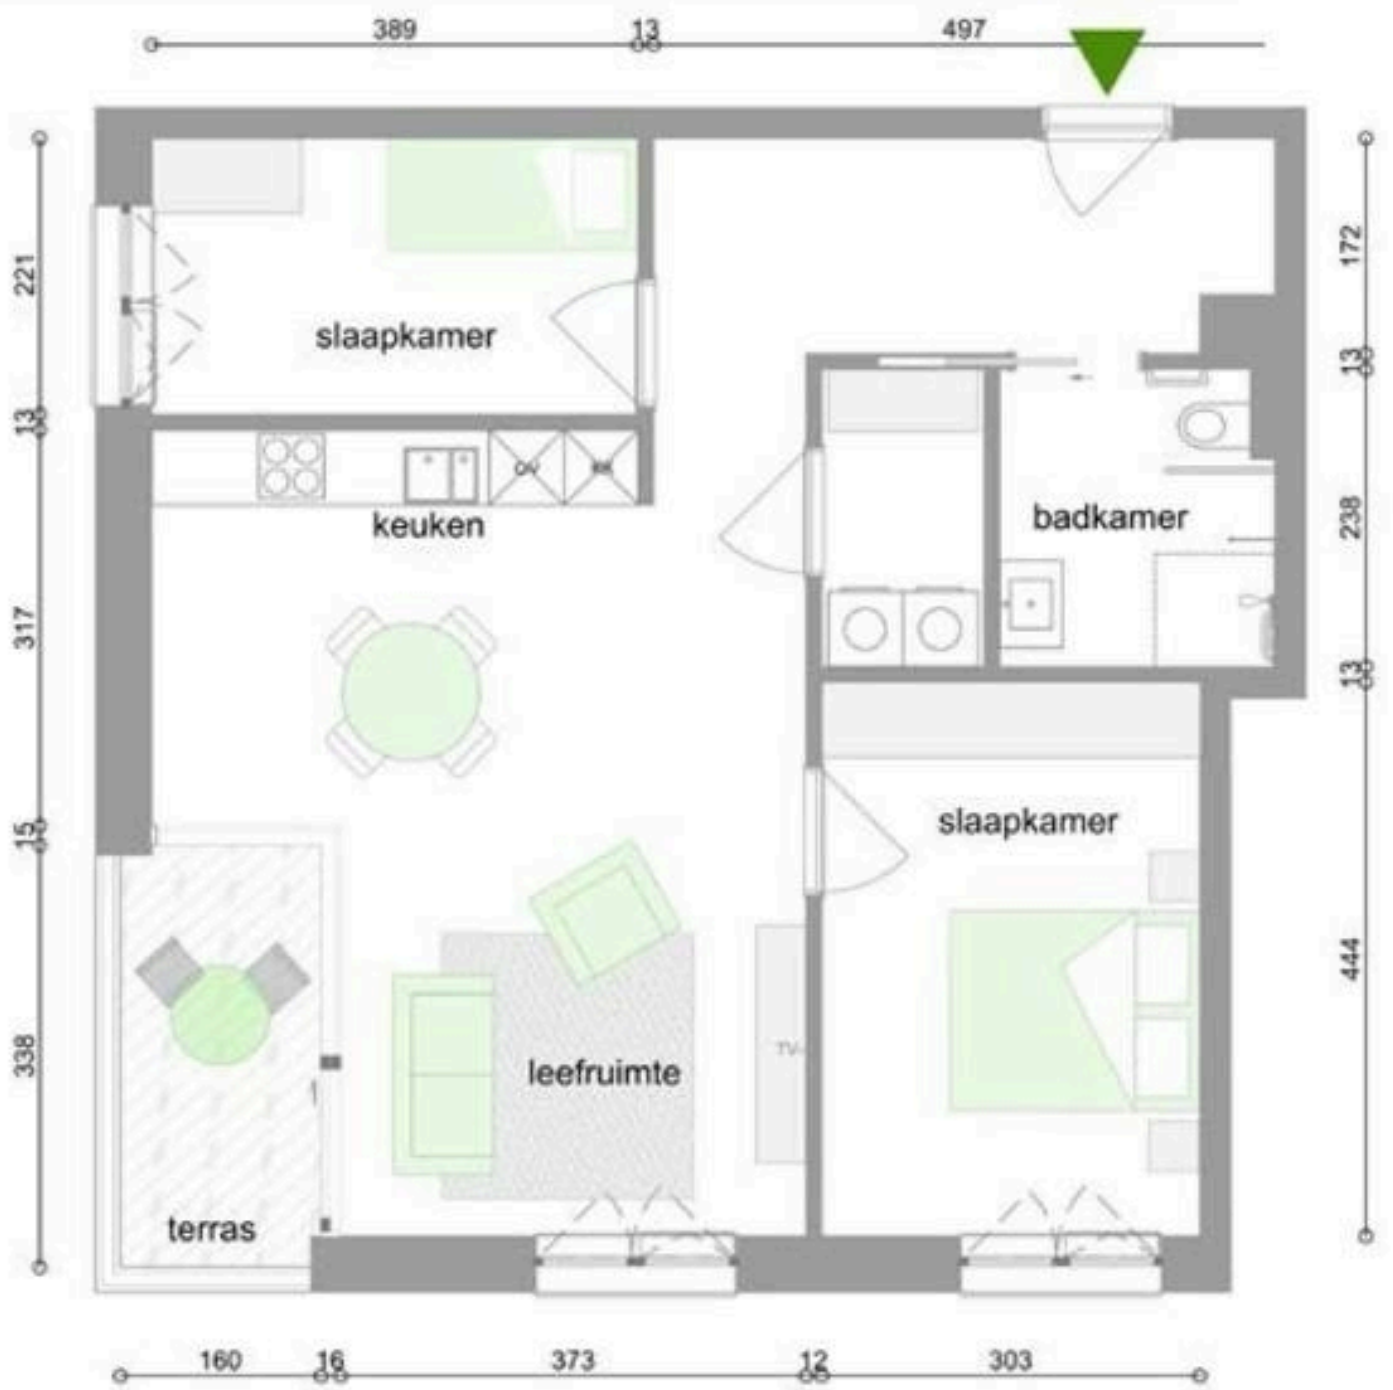

PLATTEGROND

Telefoon: 034313131

E-mail: klantendienst@zorgbedrijf.be

Website: <https://www.zorgbedrijf.antwerpen.be/serviceflats-nobeledonk>