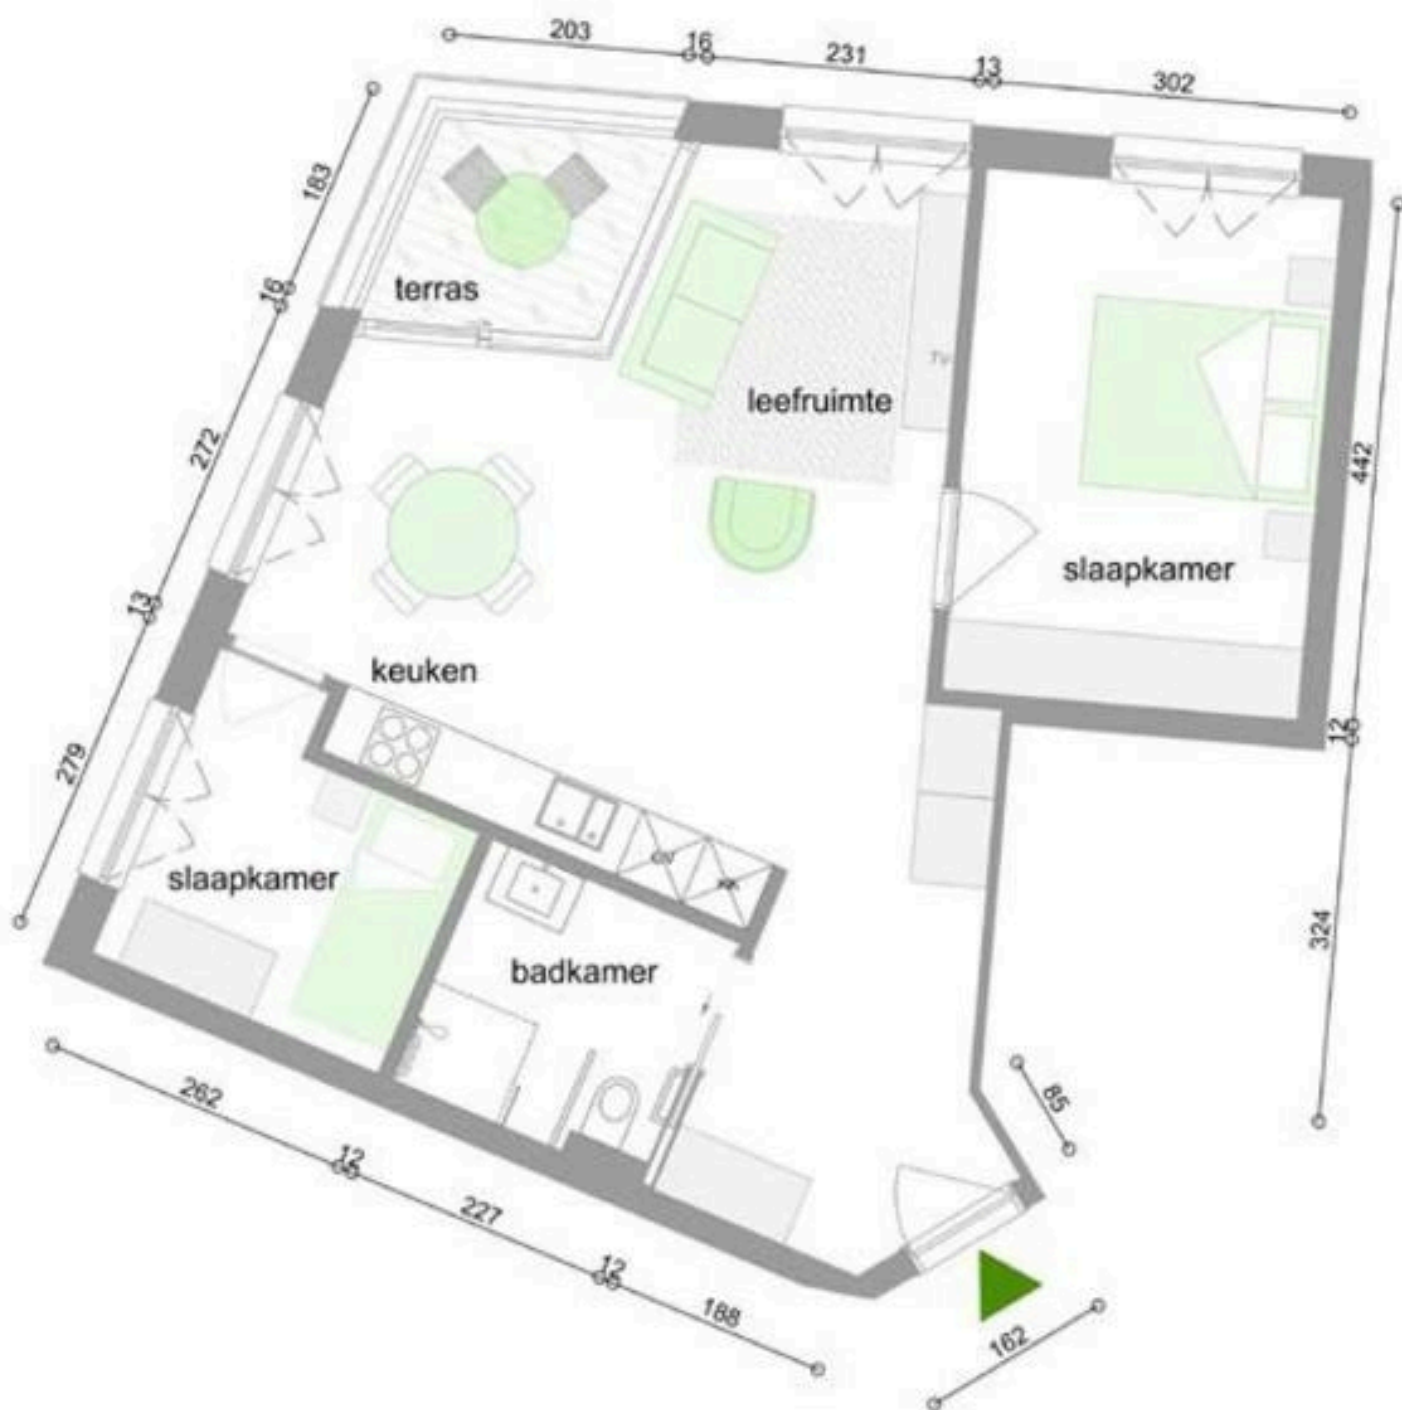

✓ Aanwezig

HUURVOORSCHOT

1 maand huur

Telefoon: **034313131**

E-mail: klantendienst@zorgbedrijf.be

Website: <https://www.zorgbedrijf.antwerpen.be/serviceflats-nobele-donk>

 **Zorgbedrijf**
Antwerpen

PLATTEGROND