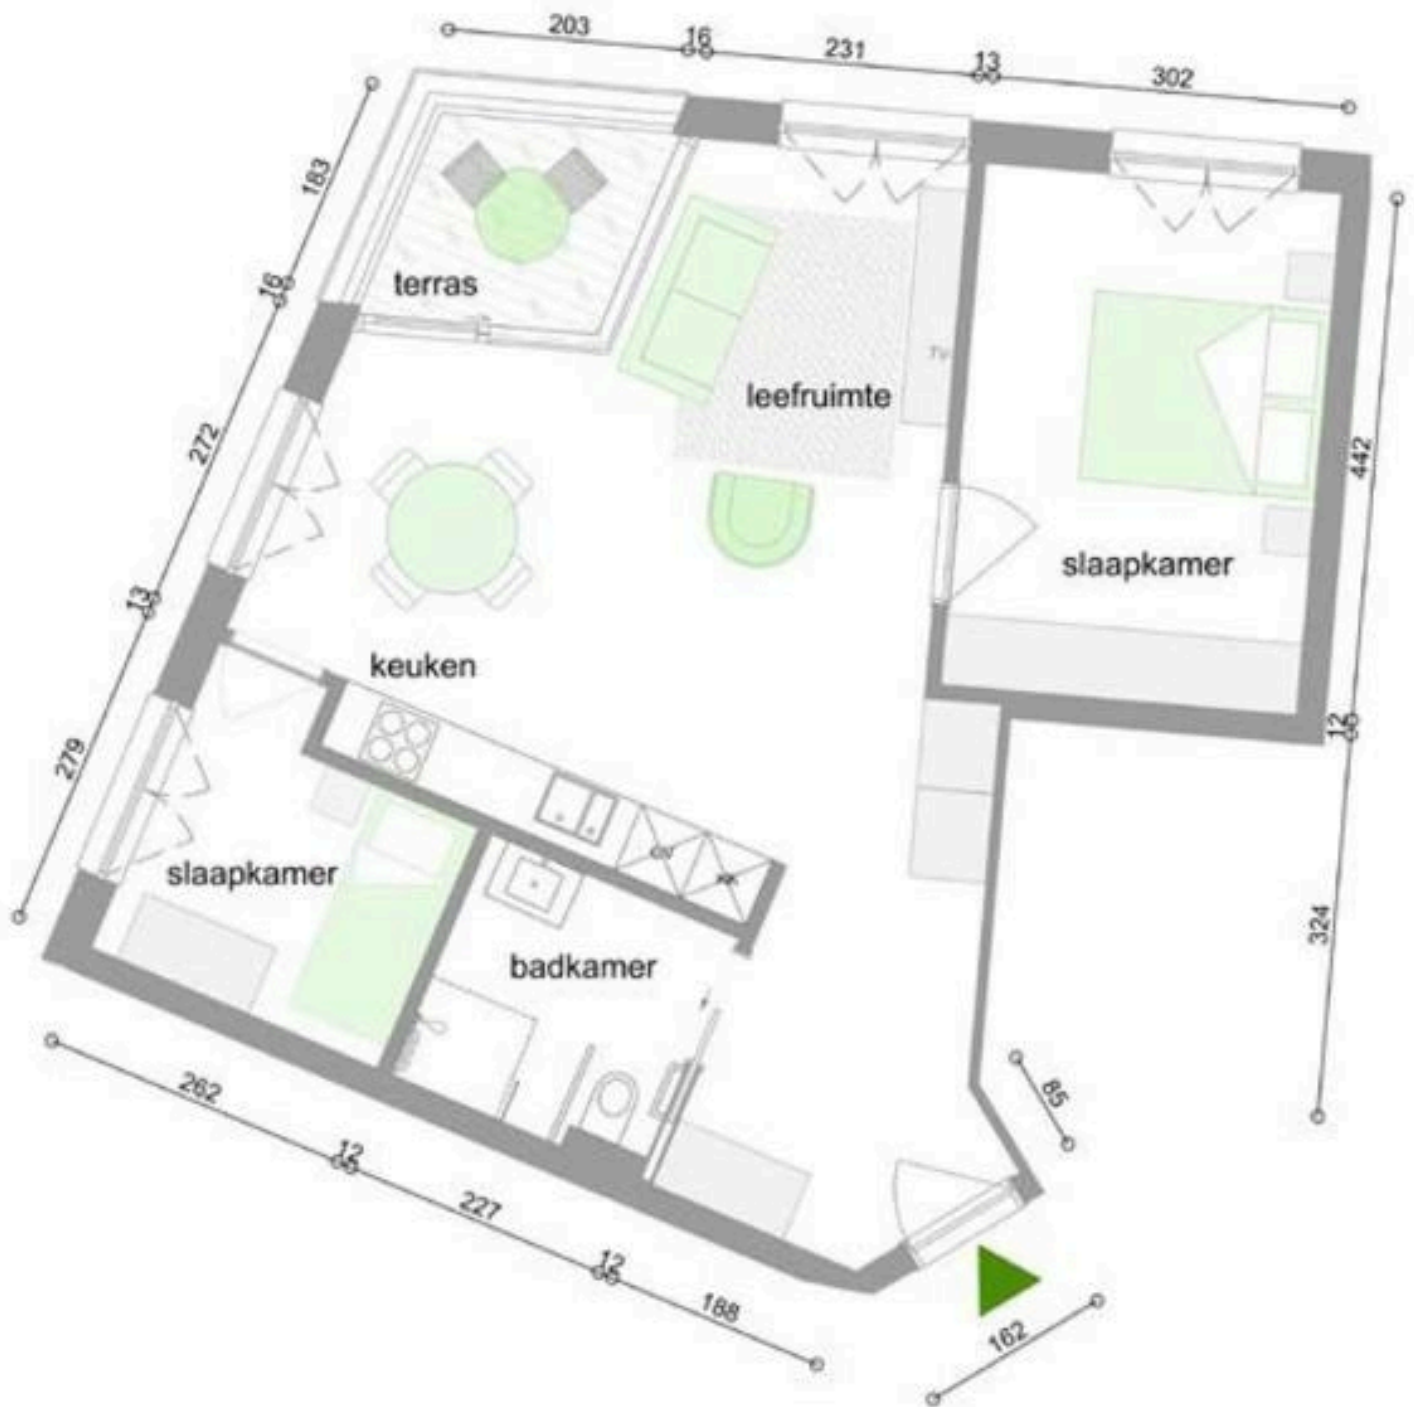

PLATTEGROND

Telefoon: 034313131

E-mail: klantendienst@zorgbedrijf.be

Website: <https://www.zorgbedrijf.antwerpen.be/serviceflats-nobeledonk>