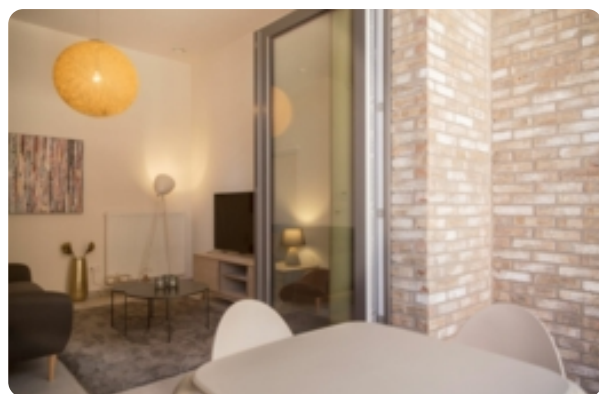

● Telefoon: **034313131**

● E-mail: **klantendienst@zorgbedrijf.be**

● Website:

<https://www.zorgbedrijf.antwerpen.be/assistentiewoningen/boeksveld-neerland>