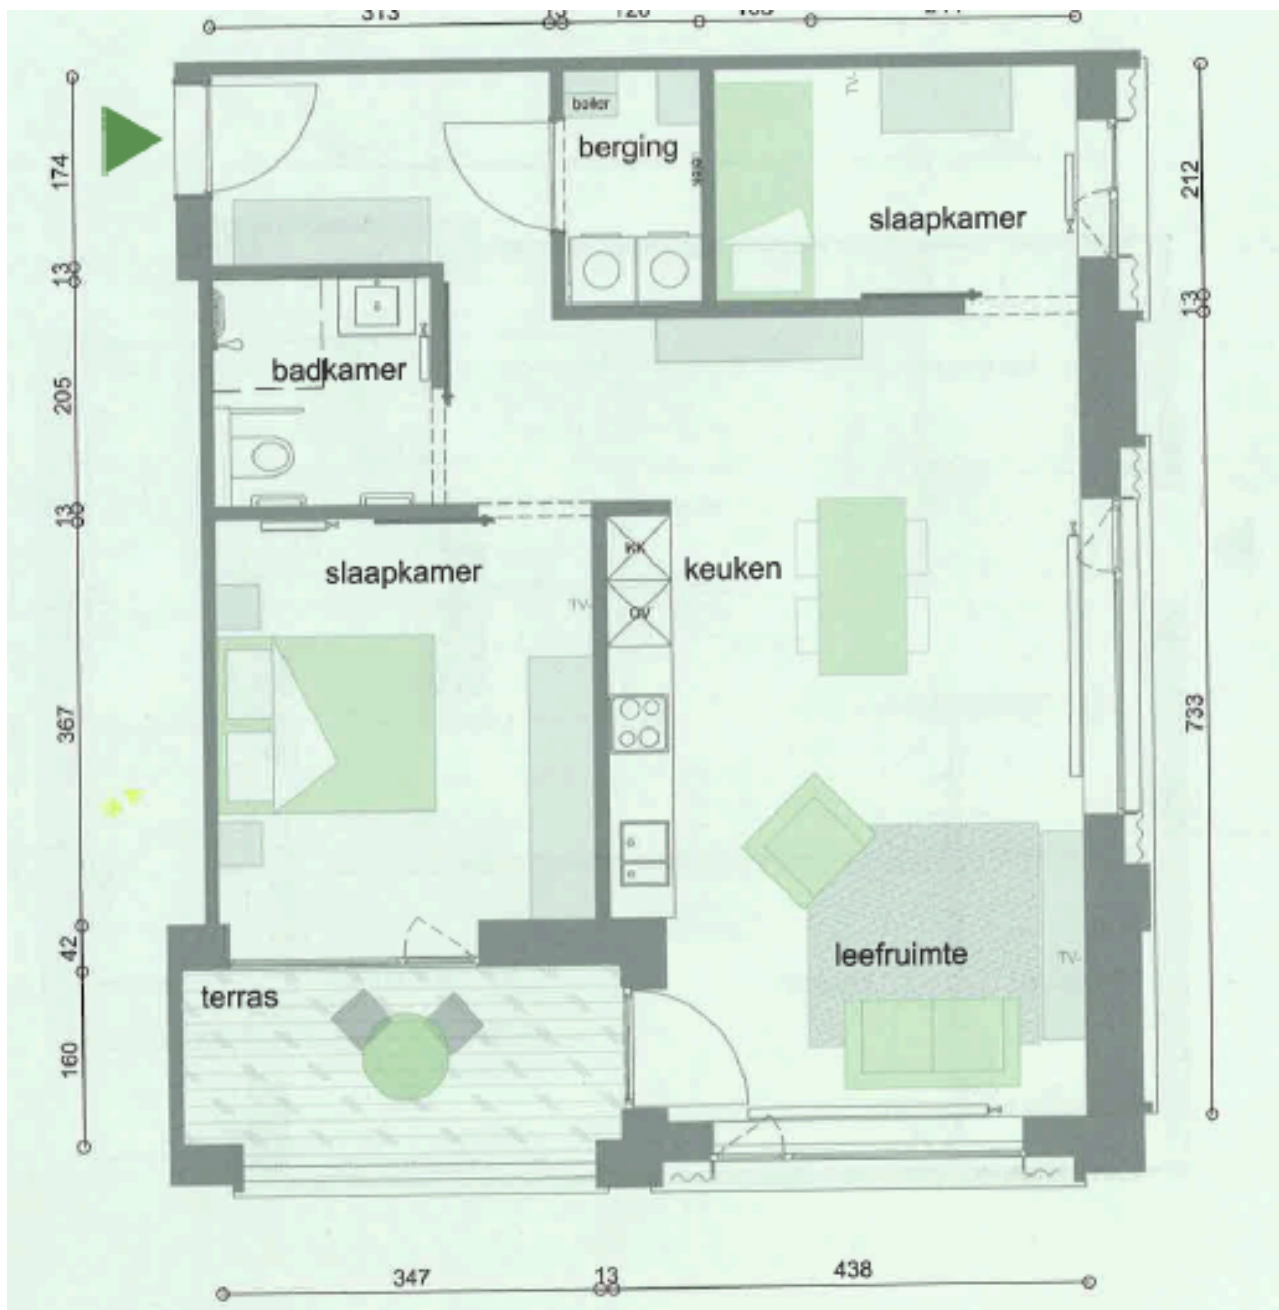

Telefoon: **034318811**

E-mail: **klantendienst@zorgbedrijf.be**

Website:

<https://www.zorgbedrijf.antwerpen.be/serviceflats-gitschotelhof>

Zorgbedrijf
Antwerpen