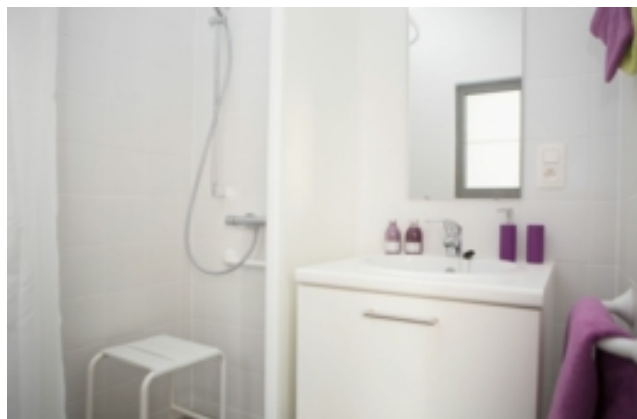

Silsburg

Type F2: Assistentiewoning met 2 slaapkamers met tuinterras

Comfortabel wonen in een flat tot 60 m² met tuin, met alles wat u nodig hebt in de buurt

Herentalsebaan 589-595-599
2100 Deurne

Huurprijs: 1.357,80 euro per maand (incl. servicekost) (dagprijs = 43,80 euro)

Koopprijs: 237.000 euro + servicekost van 8,79 euro per dag

Aantal slaapkamers: 2

Oppervlakte: > 60 m²

Terras: Aanwezig

Kostenvoorschot: 65 euro per maand

Huurwaarborg: 25x dagprijs

Telefoon: **034314130**

E-mail: **klantendienst@zorgbedrijf.be**

Website:

<https://www.zorgbedrijf.antwerpen.be/serviceflats-silsburg>

Zorgbedrijf
Antwerpen