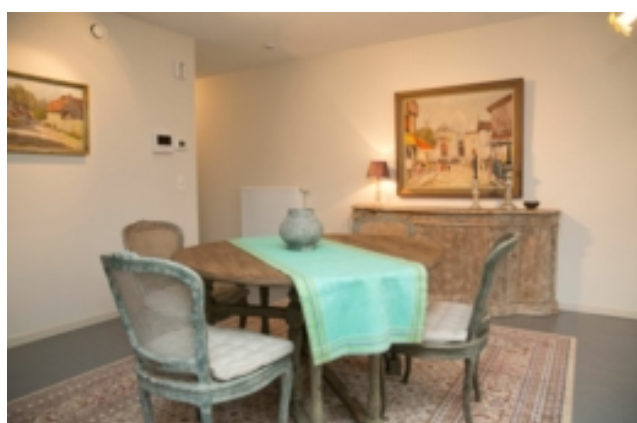

Silsburg

Type B2: Assistentiewoning met 1 slaapkamer met terras

Comfortabel wonen in een flat tot 60 m², met alles wat u nodig hebt in de buurt

Herentalsebaan 589-595-599
2100 Deurne

Huurprijs: 1.275,03 euro per maand (incl. servicekost) (dagprijs = 41,13 euro)

Koopprijs: 227.000 euro + servicekost van 8,79 euro per dag

Aantal slaapkamers: 1

Oppervlakte: > 60 m²

Terras: Aanwezig

Kostenvoorschot: 65 euro

Huurwaarborg: 25x dagprijs

Telefoon: **034314130**

E-mail: **klantendienst@zorgbedrijf.be**

Website:
<https://www.zorgbedrijf.antwerpen.be/serviceflats-silsburg>

Zorgbedrijf
Antwerpen