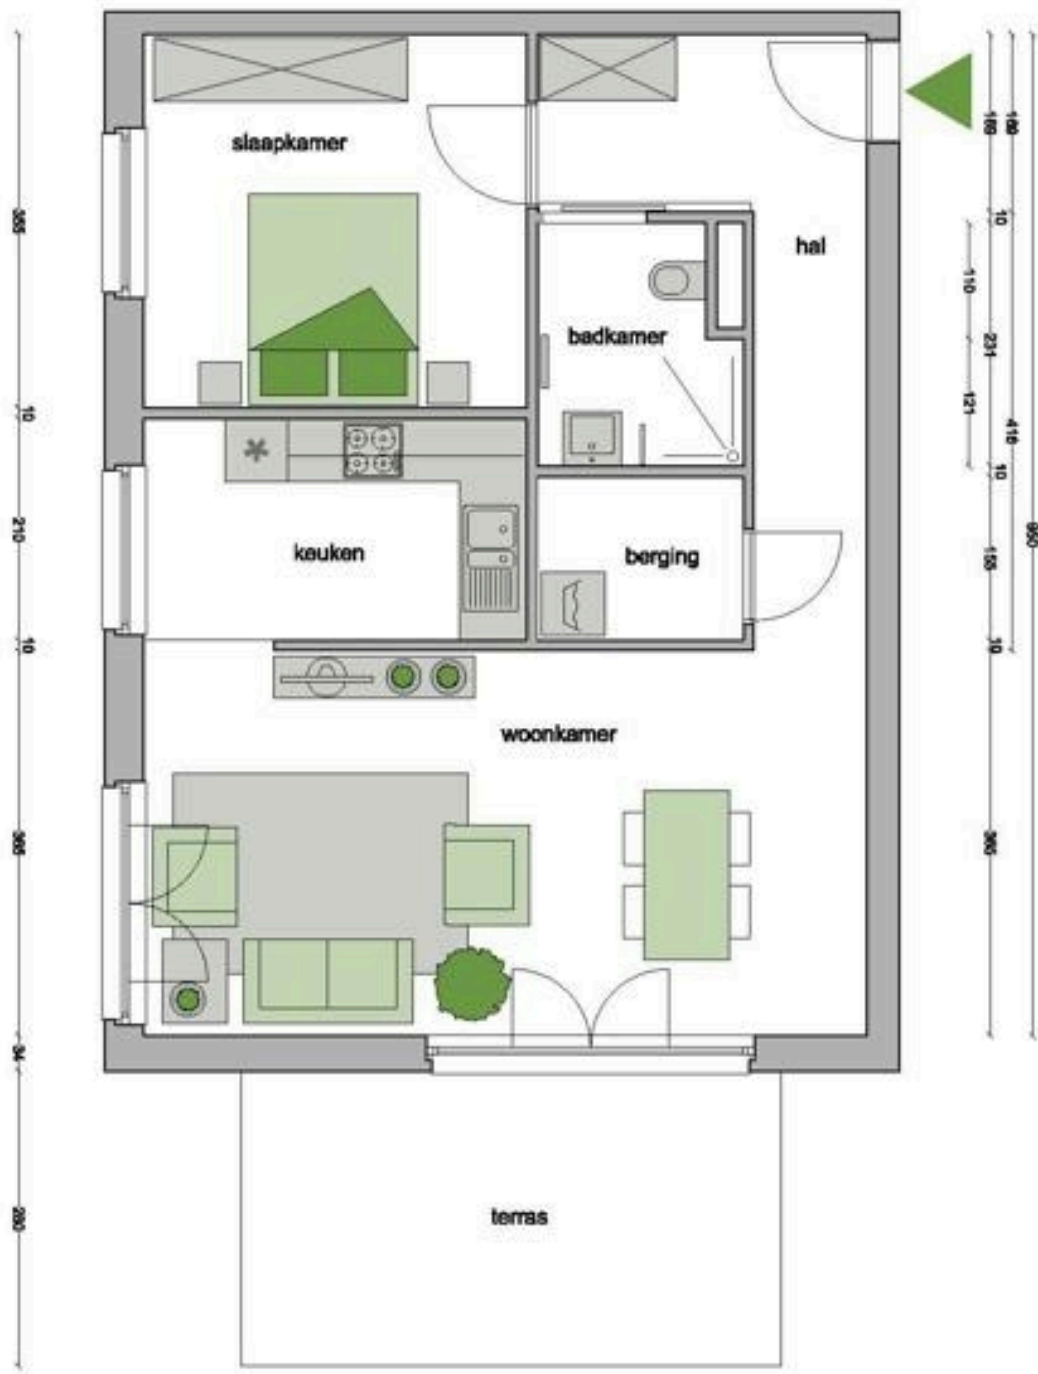

PLATTEGROND

Telefoon: 034313131

E-mail: klantendienst@zorgbedrijf.be

Website: <https://www.zorgbedrijf.antwerpen.be/serviceflats-emile-verhaeren>