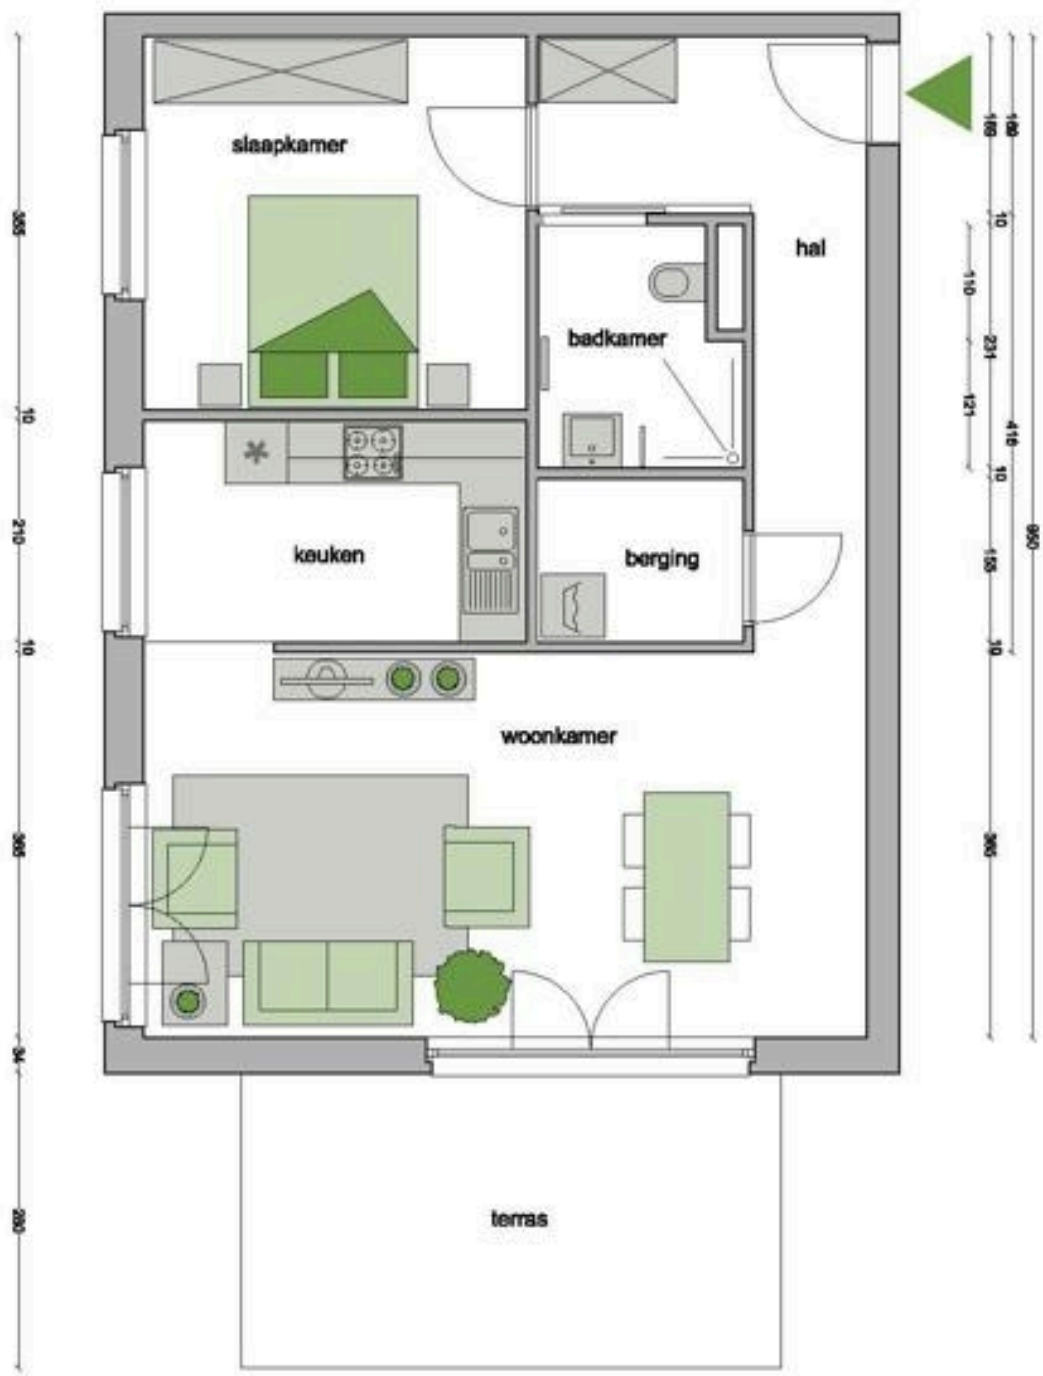

PLATTEGROND

Telefoon: 034313131

E-mail: klantendienst@zorgbedrijf.be

Website: <https://www.zorgbedrijf.antwerpen.be/serviceflats-emile-verhaeren>