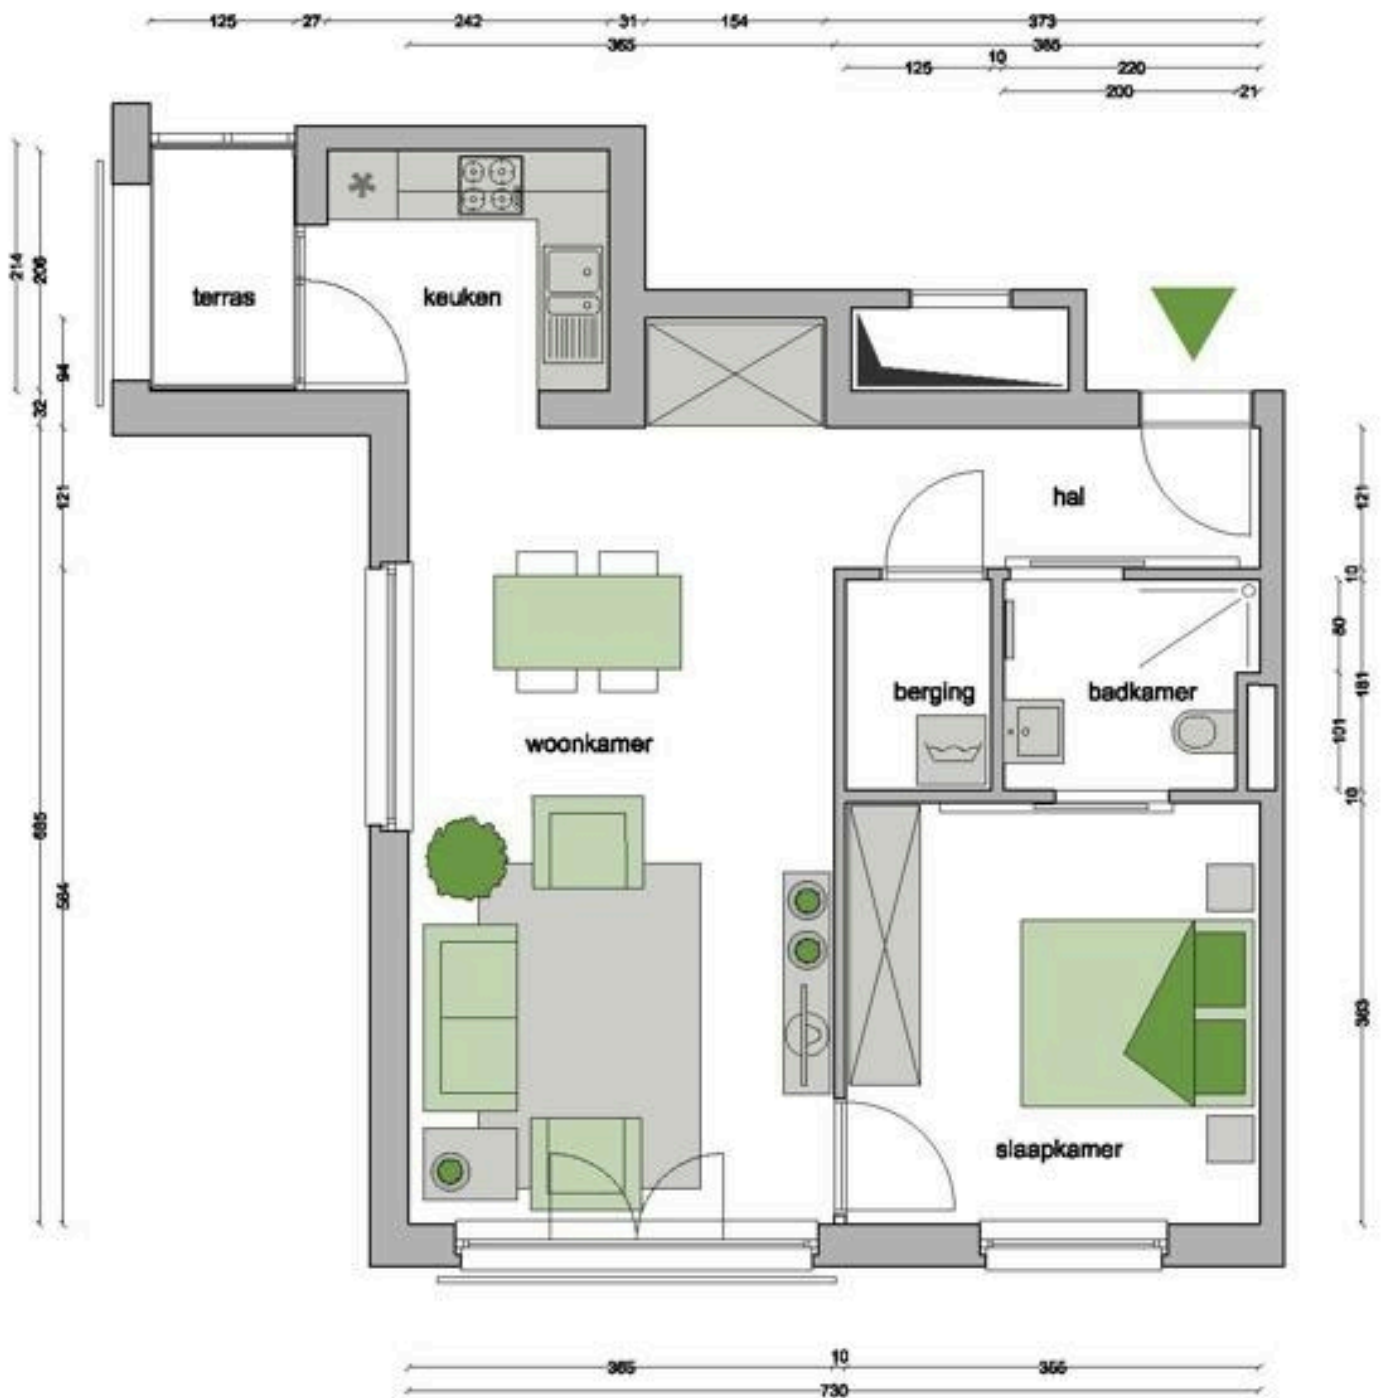

PLATTEGROND

Telefoon: 034313131

E-mail: klantendienst@zorgbedrijf.be

Website: <https://www.zorgbedrijf.antwerpen.be/serviceflats-emile-verhaeren>