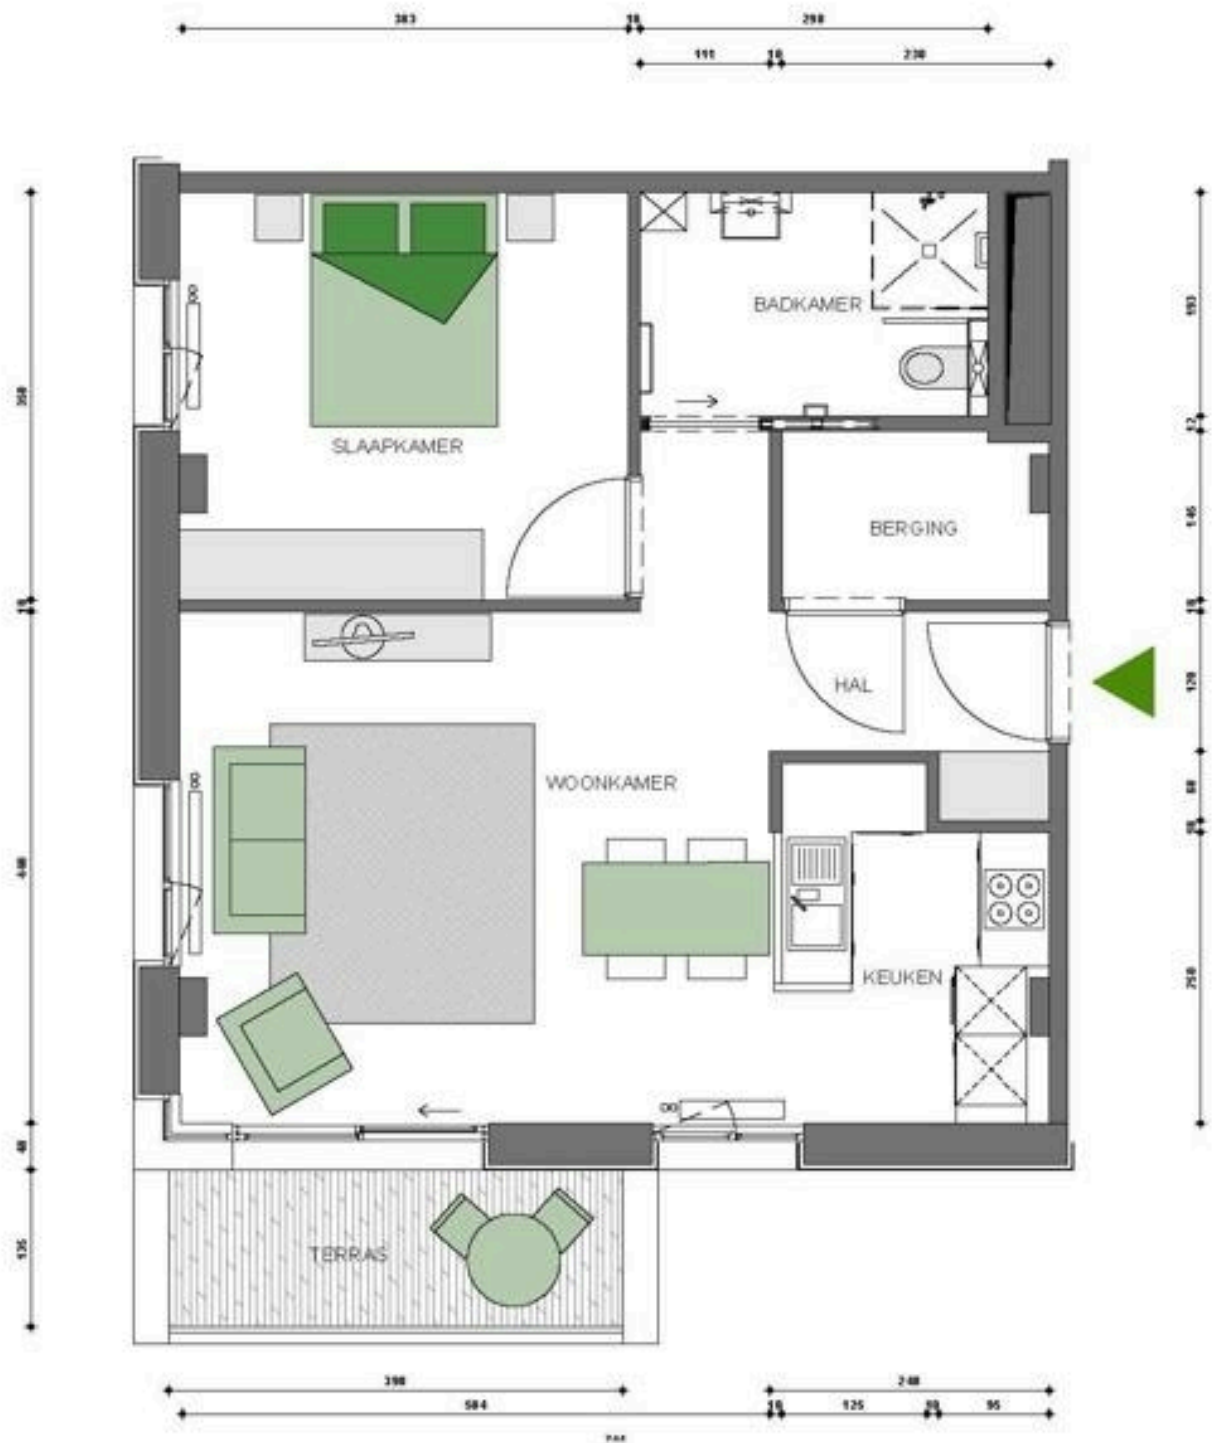

PLATTEGROND

Telefoon: 034313131

E-mail: klantendienst@zorgbedrijf.be

Website: <https://www.zorgbedrijf.antwerpen.be/assistentiewoningen/serviceflats-patrasche>