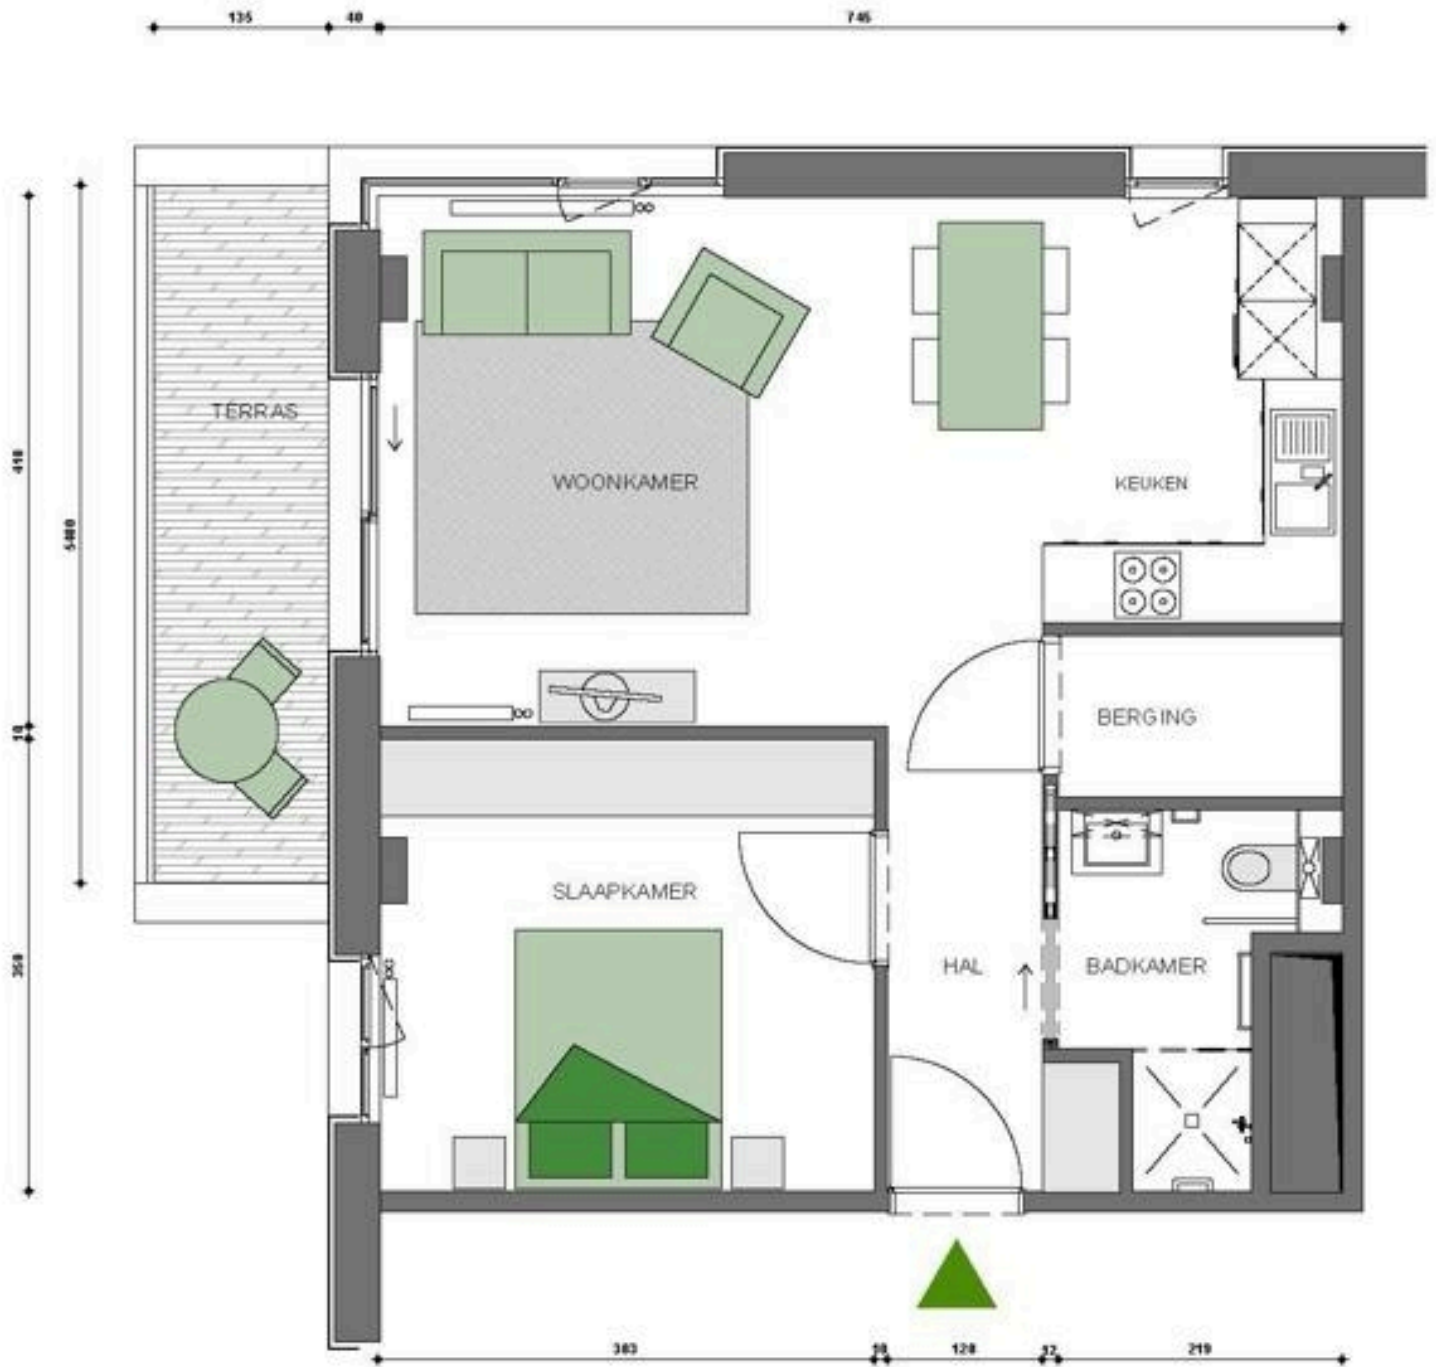

✓ Aanwezig

HUURVOORSCHOT

25 x dagprijs

Telefoon: **034313131**

E-mail: **klantendienst@zorgbedrijf.be**

Website: **<https://www.zorgbedrijf.antwerpen.be/assistentiewoningen/serviceflats->**

patrasche

PLATTEGROND