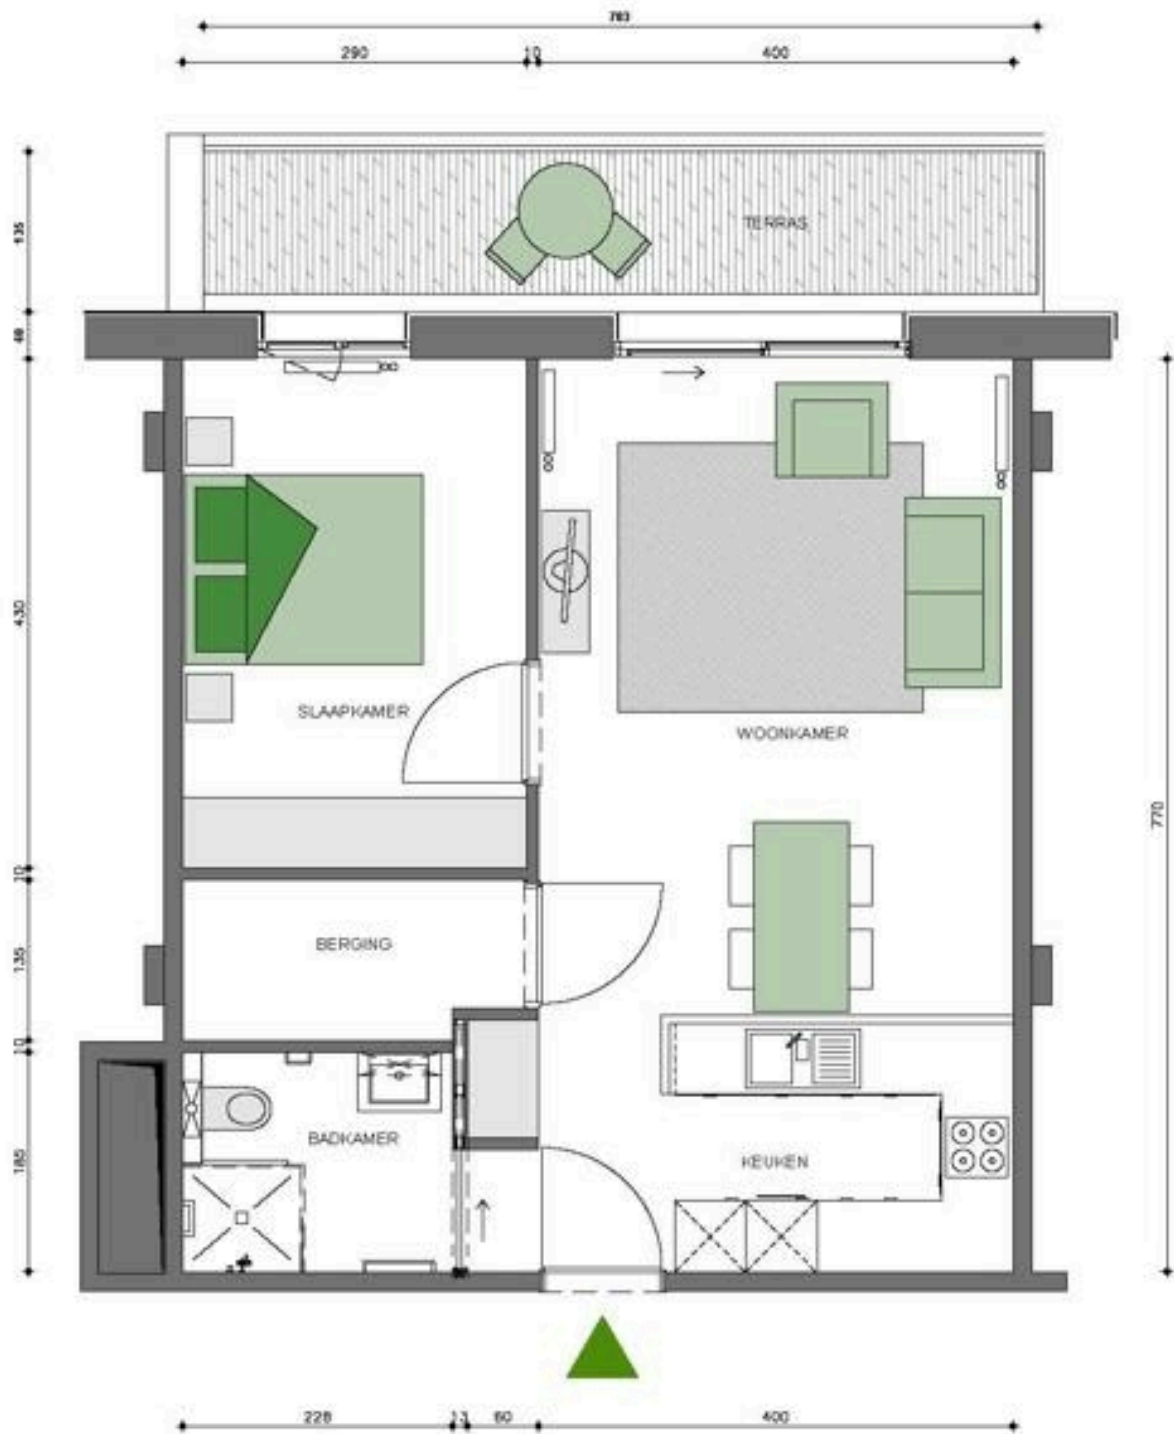

PLATTEGROND

Telefoon: 034313131

E-mail: klantendienst@zorgbedrijf.be

Website: <https://www.zorgbedrijf.antwerpen.be/assistentiewoningen/serviceflats-patrasche>