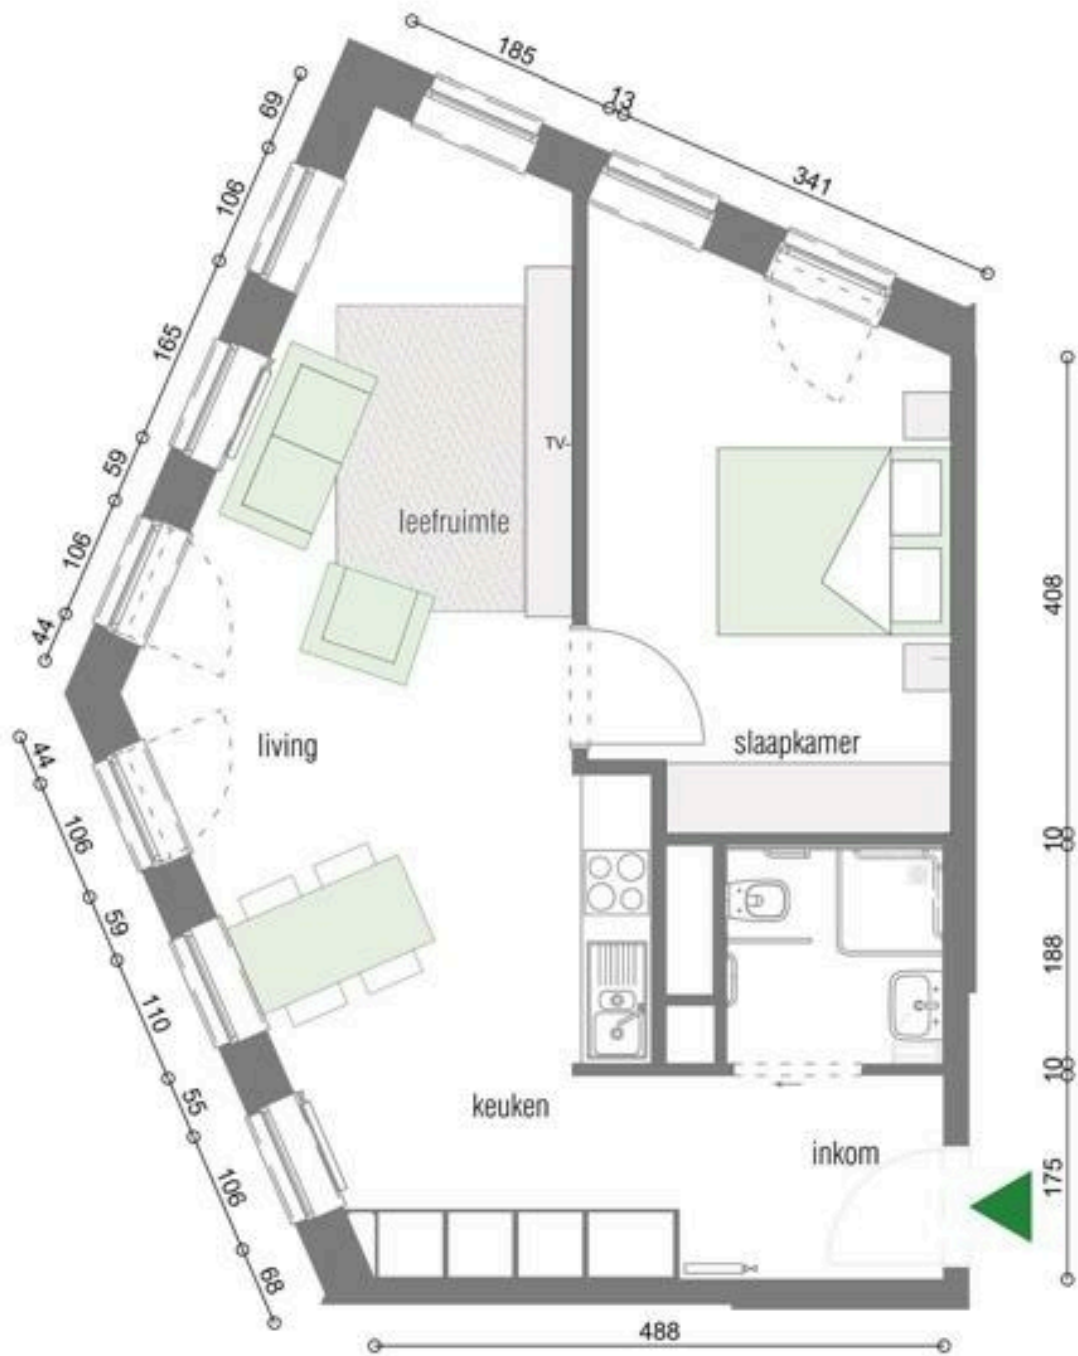

PLATTEGROND

Telefoon: 034313131

E-mail: klantendienst@zorgbedrijf.be

Website: <https://www.zorgbedrijf.antwerpen.be/tuinwijk>