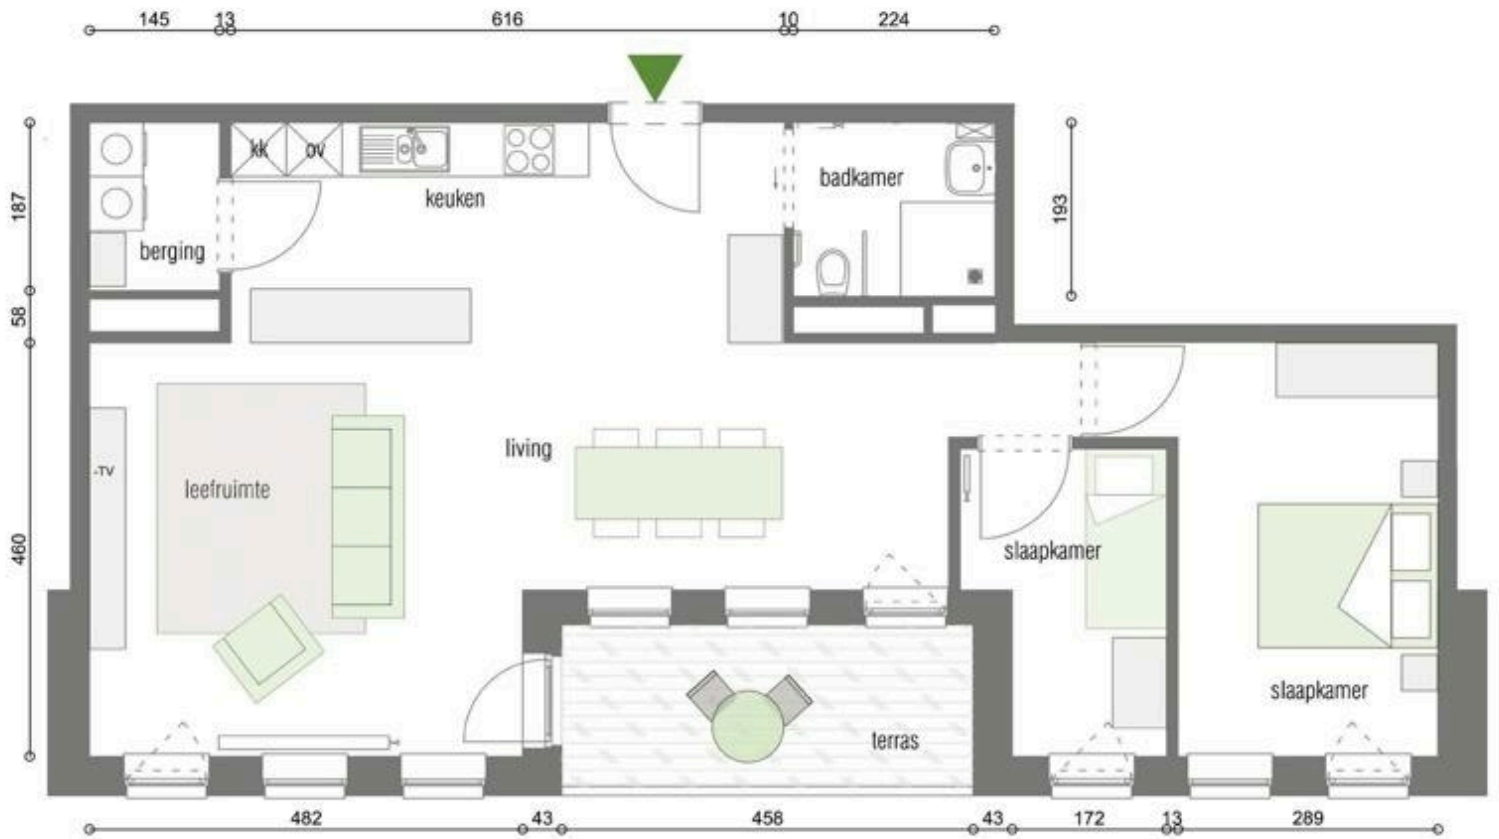

PLATTEGROND

Telefoon: **034313131**

E-mail: klantendienst@zorgbedrijf.be

Website: <https://www.zorgbedrijf.antwerpen.be/tuinwijk>