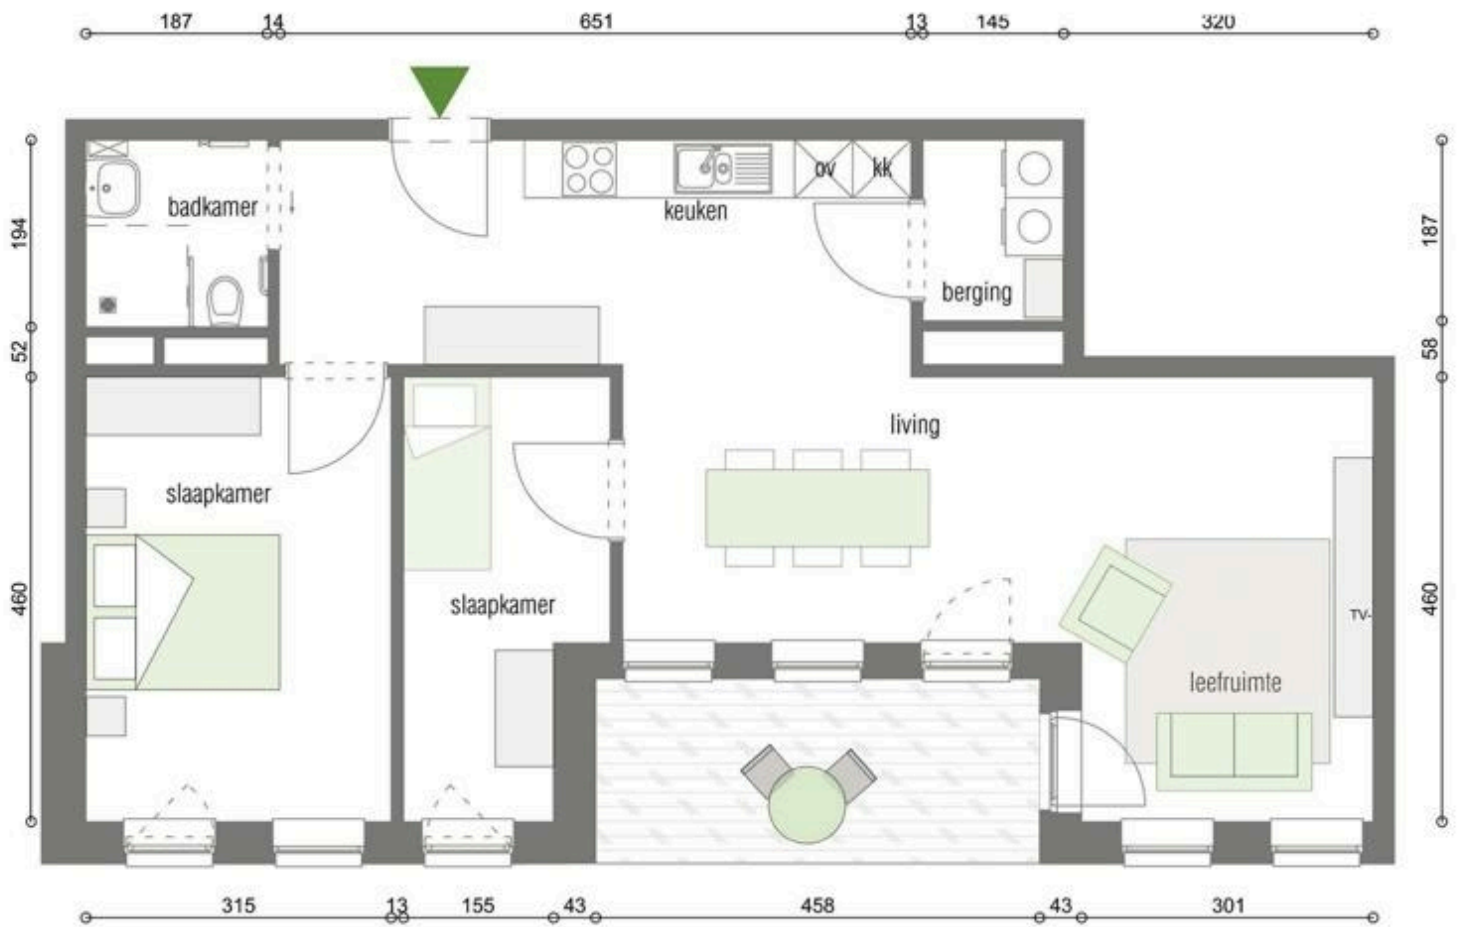

PLATTEGROND

Telefoon: **034313131**

E-mail: klantendienst@zorgbedrijf.be

Website: <https://www.zorgbedrijf.antwerpen.be/tuinwijk>