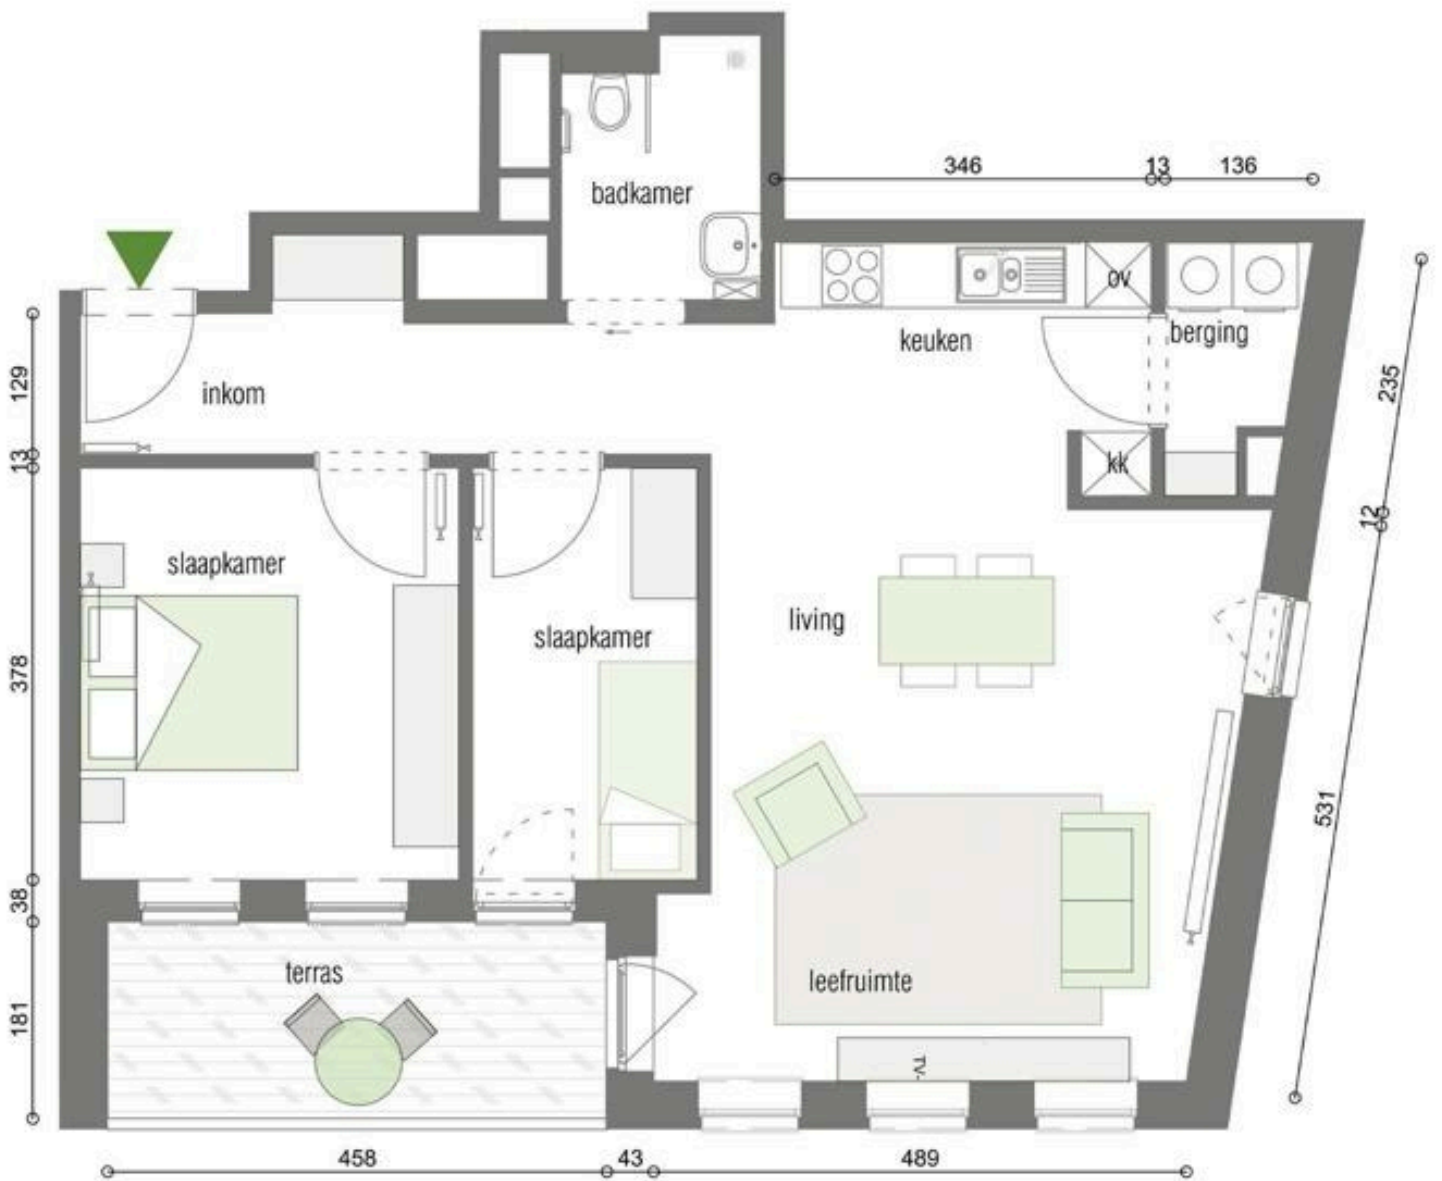

✓ Aanwezig

HUURVOORSCHOT

25x dagprijs

Telefoon: **034313131**

E-mail: **klantendienst@zorgbedrijf.be**

Website: **<https://www.zorgbedrijf.antwerpen.be/tuinwijk>**

PLATTEGROND

Telefoon: 034313131