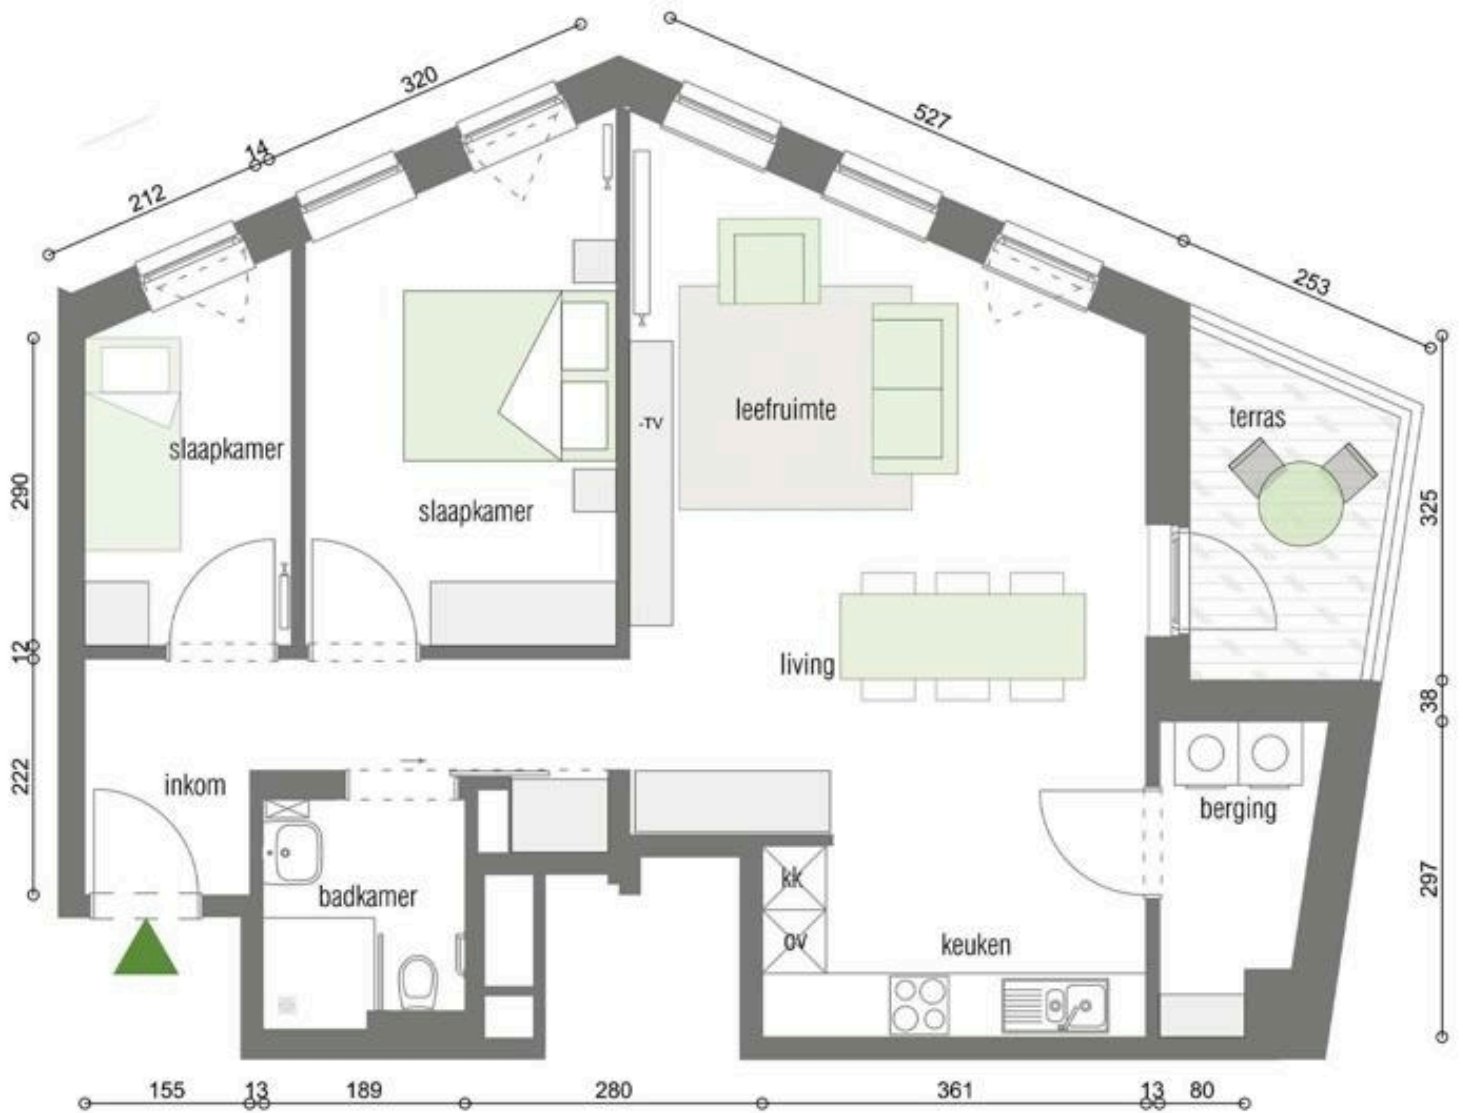

PLATTEGROND

Telefoon: 034313131

E-mail: klantendienst@zorgbedrijf.be

Website: <https://www.zorgbedrijf.antwerpen.be/tuinwijk>