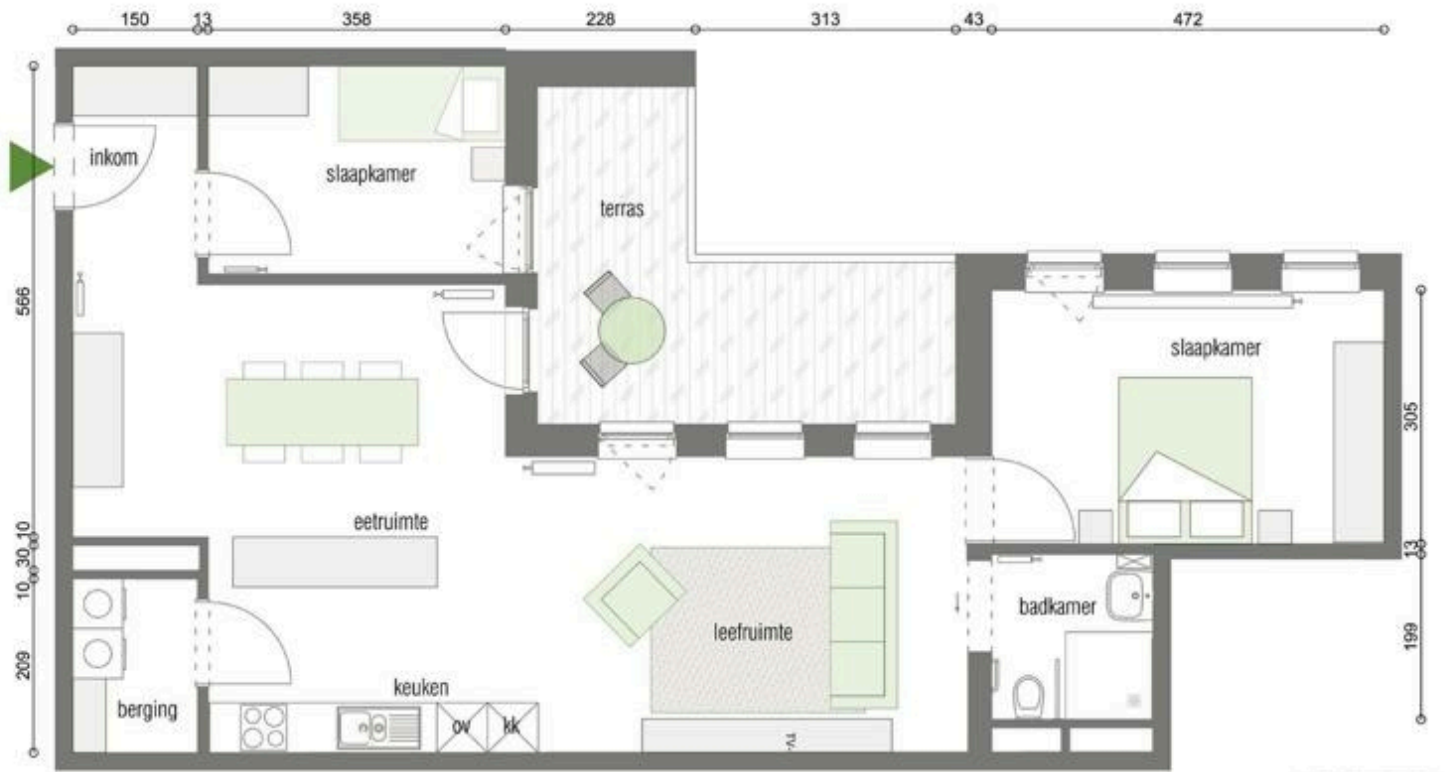

✓ Aanwezig

HUURVOORSCHOT

25x dagprijs

Telefoon: **034313131**

E-mail: **klantendienst@zorgbedrijf.be**

Website: **<https://www.zorgbedrijf.antwerpen.be/tuinwijk>**

PLATTEGROND

Telefoon: **034313131**