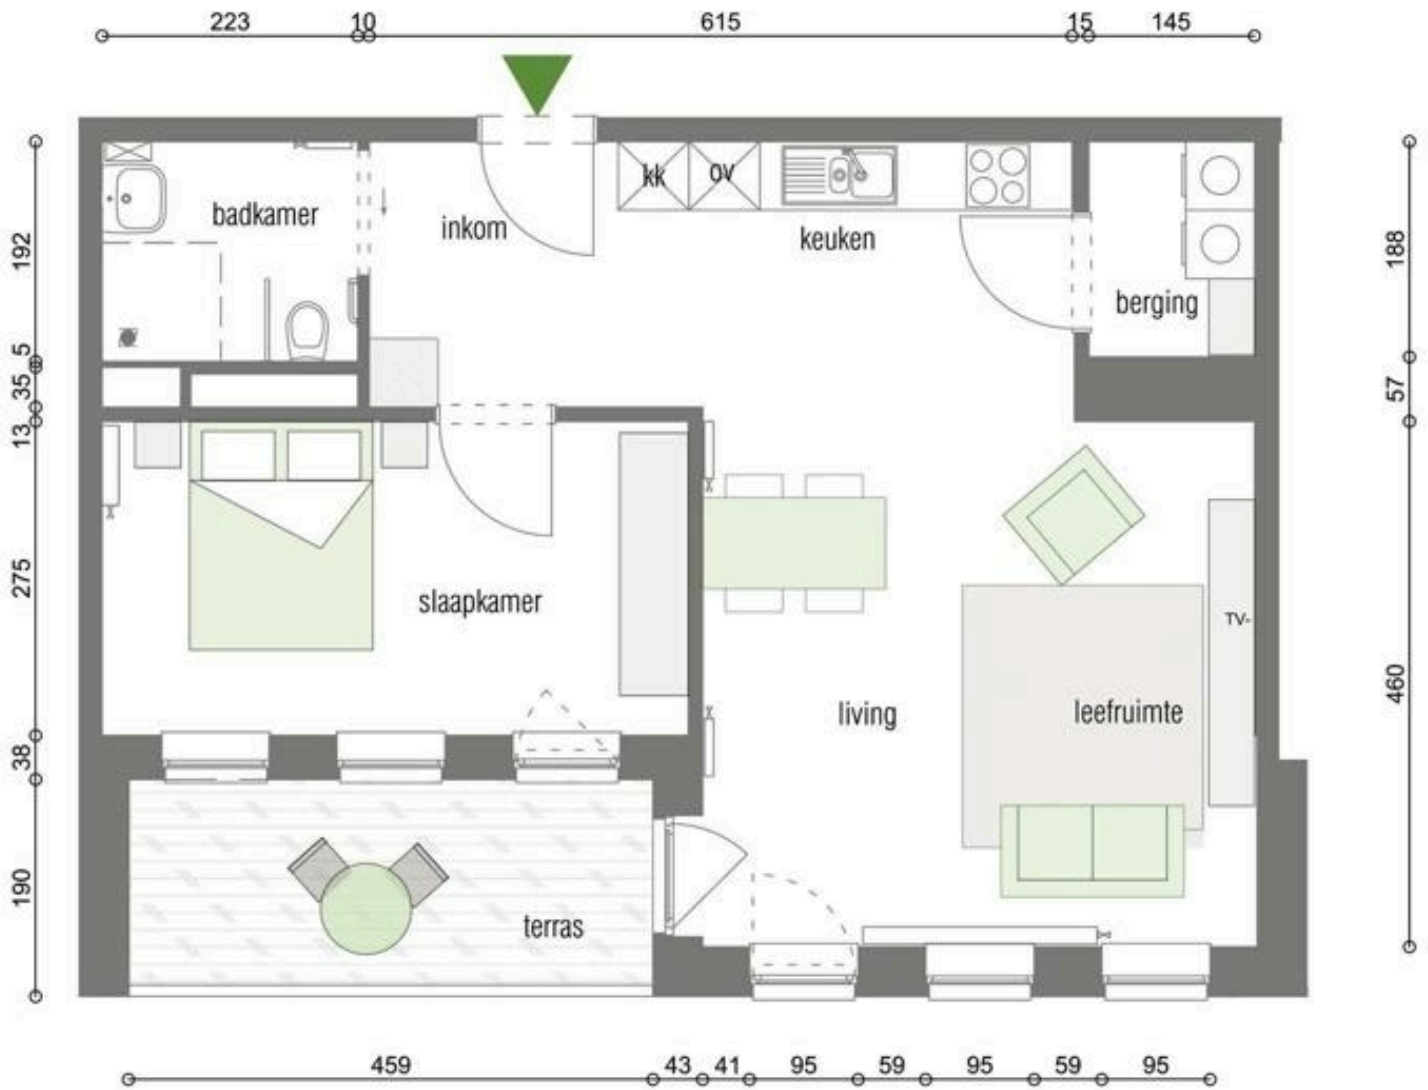

✓ Aanwezig

HUURVOORSCHOT

25x dagprijs

Telefoon: **034313131**

E-mail: **klantendienst@zorgbedrijf.be**

Website: **<https://www.zorgbedrijf.antwerpen.be/tuinwijk>**

PLATTEGROND

Telefoon: 034313131