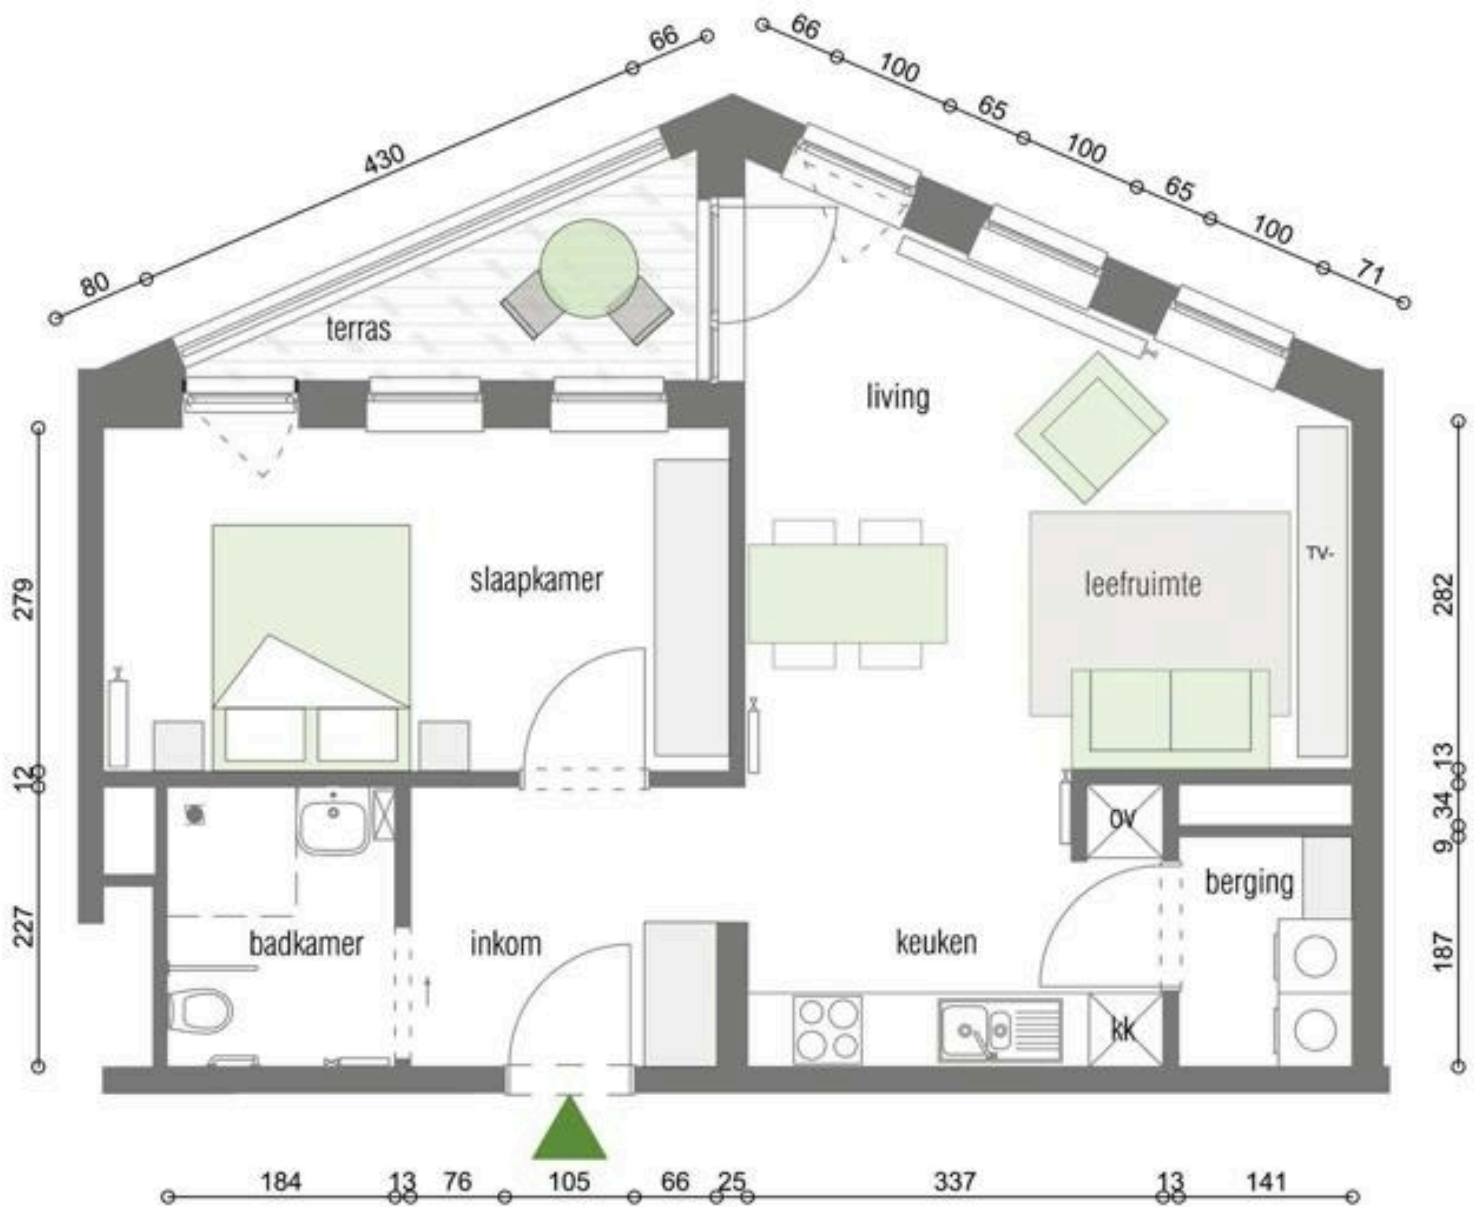

PLATTEGROND

Telefoon: 034313131

E-mail: klantendienst@zorgbedrijf.be

Website: <https://www.zorgbedrijf.antwerpen.be/tuinwijk>