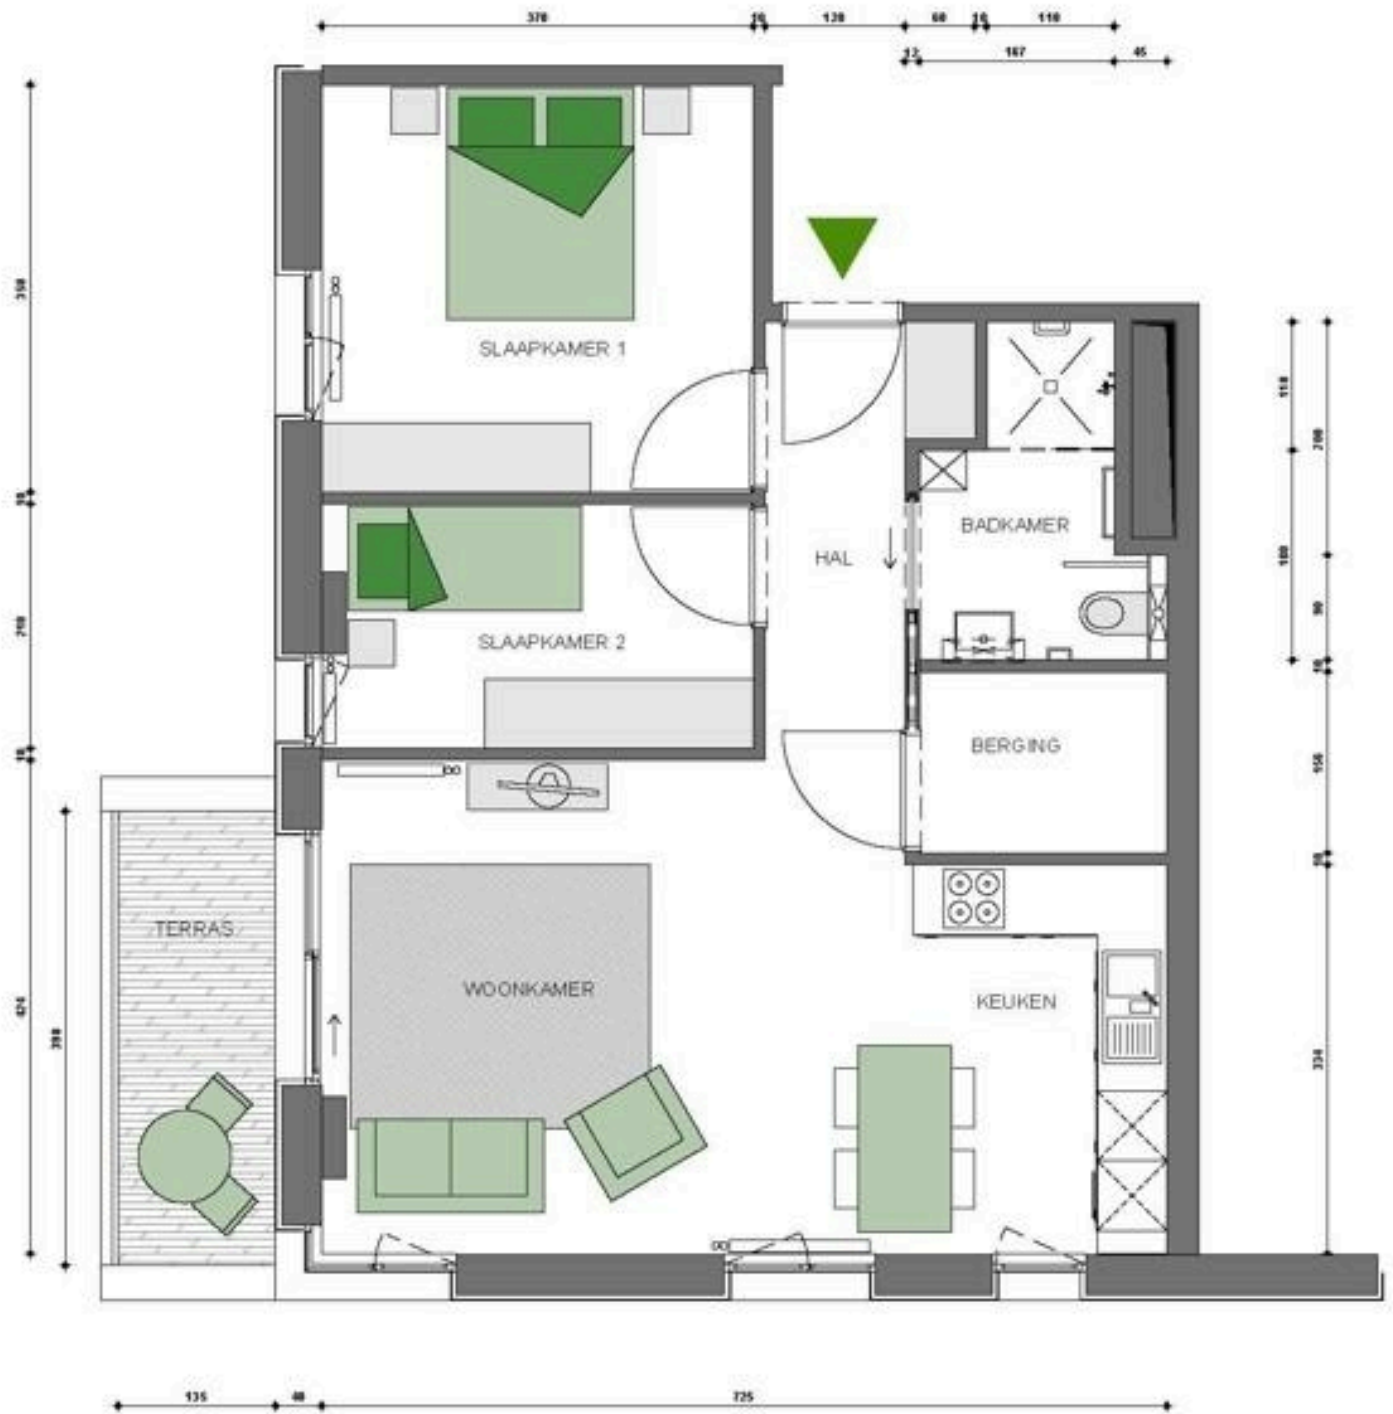

PLATTEGROND

Telefoon: 034313131

E-mail: klantendienst@zorgbedrijf.be

Website: <https://www.zorgbedrijf.antwerpen.be/assistentiewoningen/serviceflats-patrasche>