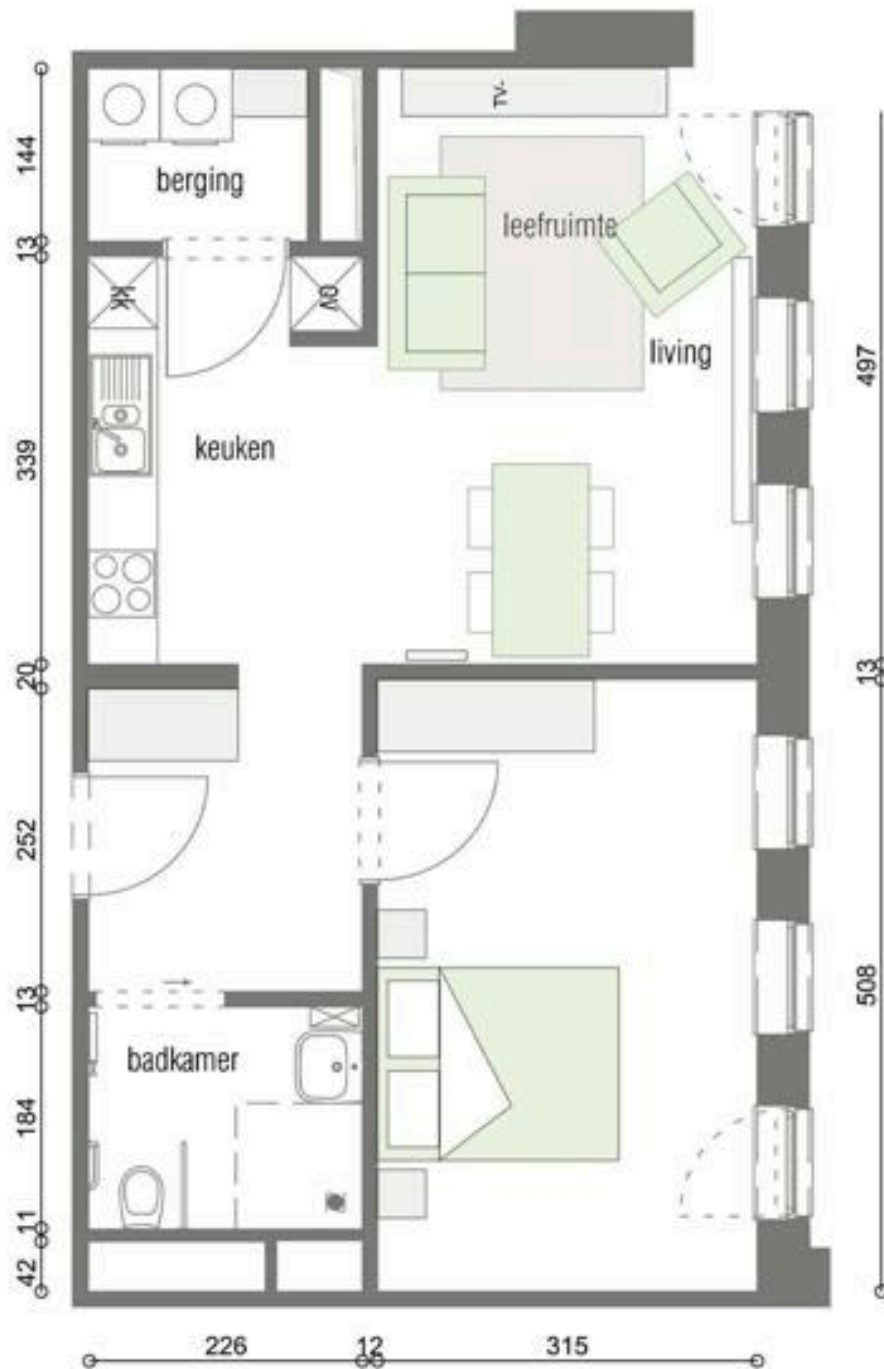

PLATTEGROND

Telefoon: 034313131

E-mail: klantendienst@zorgbedrijf.be

Website: <https://www.zorgbedrijf.antwerpen.be/tuinwijk>