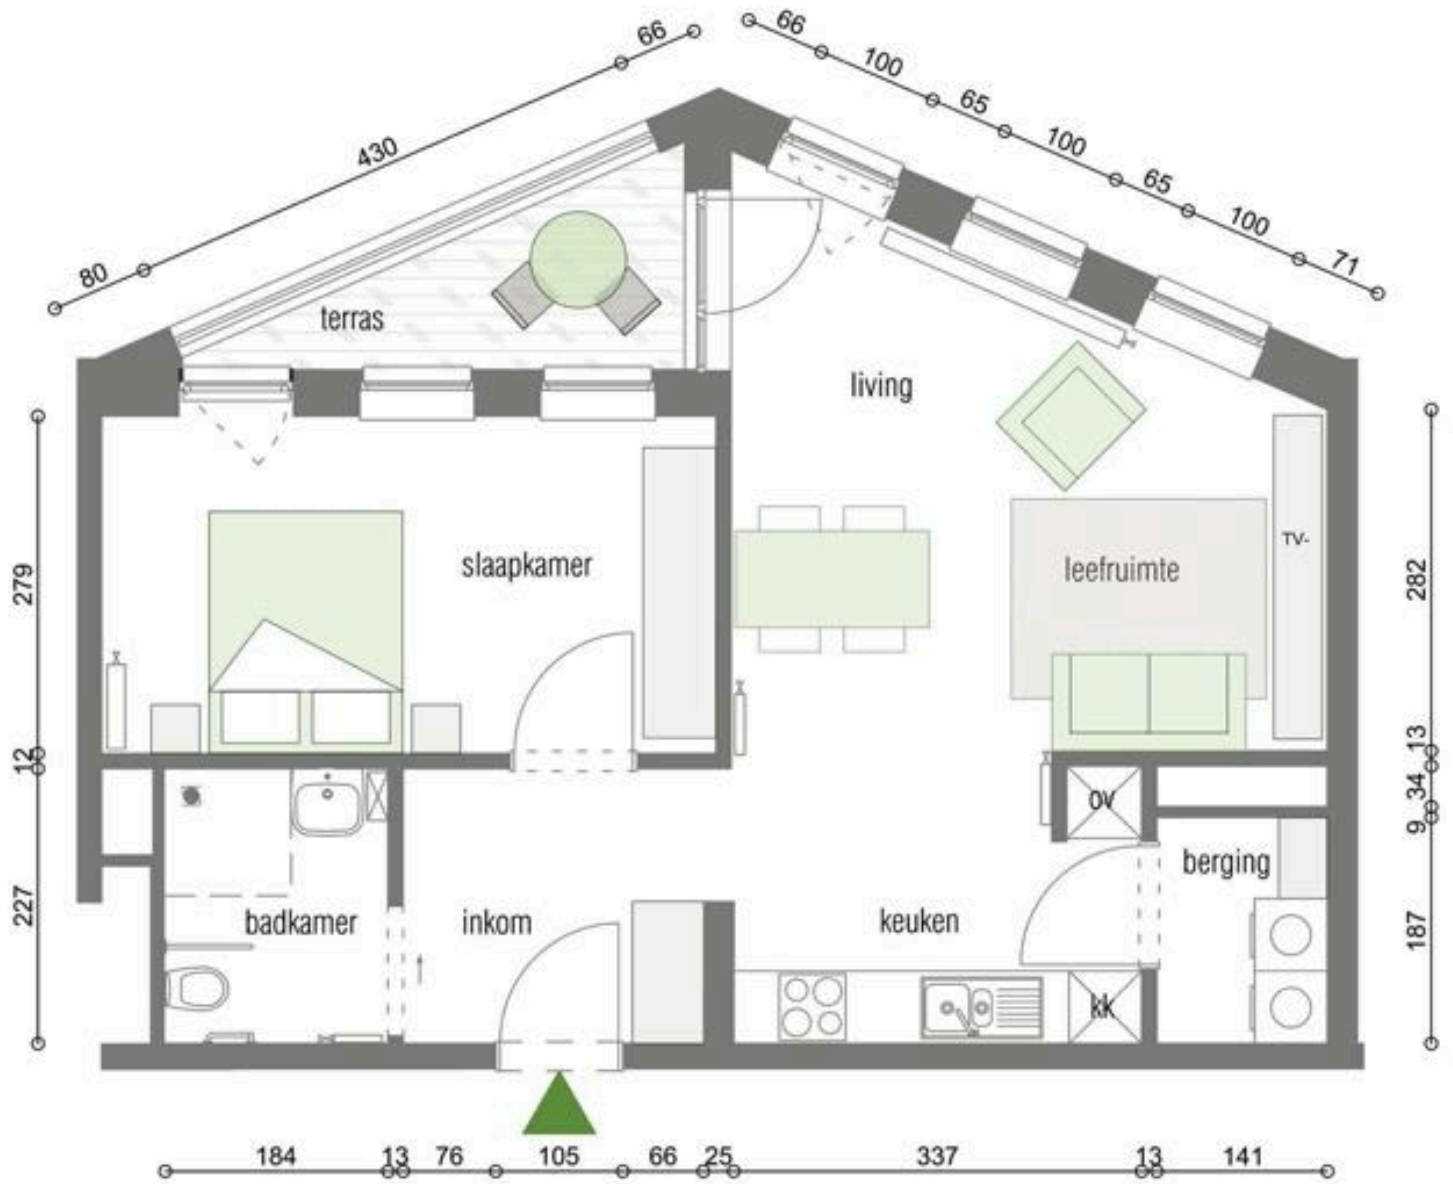

PLATTEGROND

Telefoon: 034313131

E-mail: klantendienst@zorgbedrijf.be

Website: <https://www.zorgbedrijf.antwerpen.be/tuinwijk>