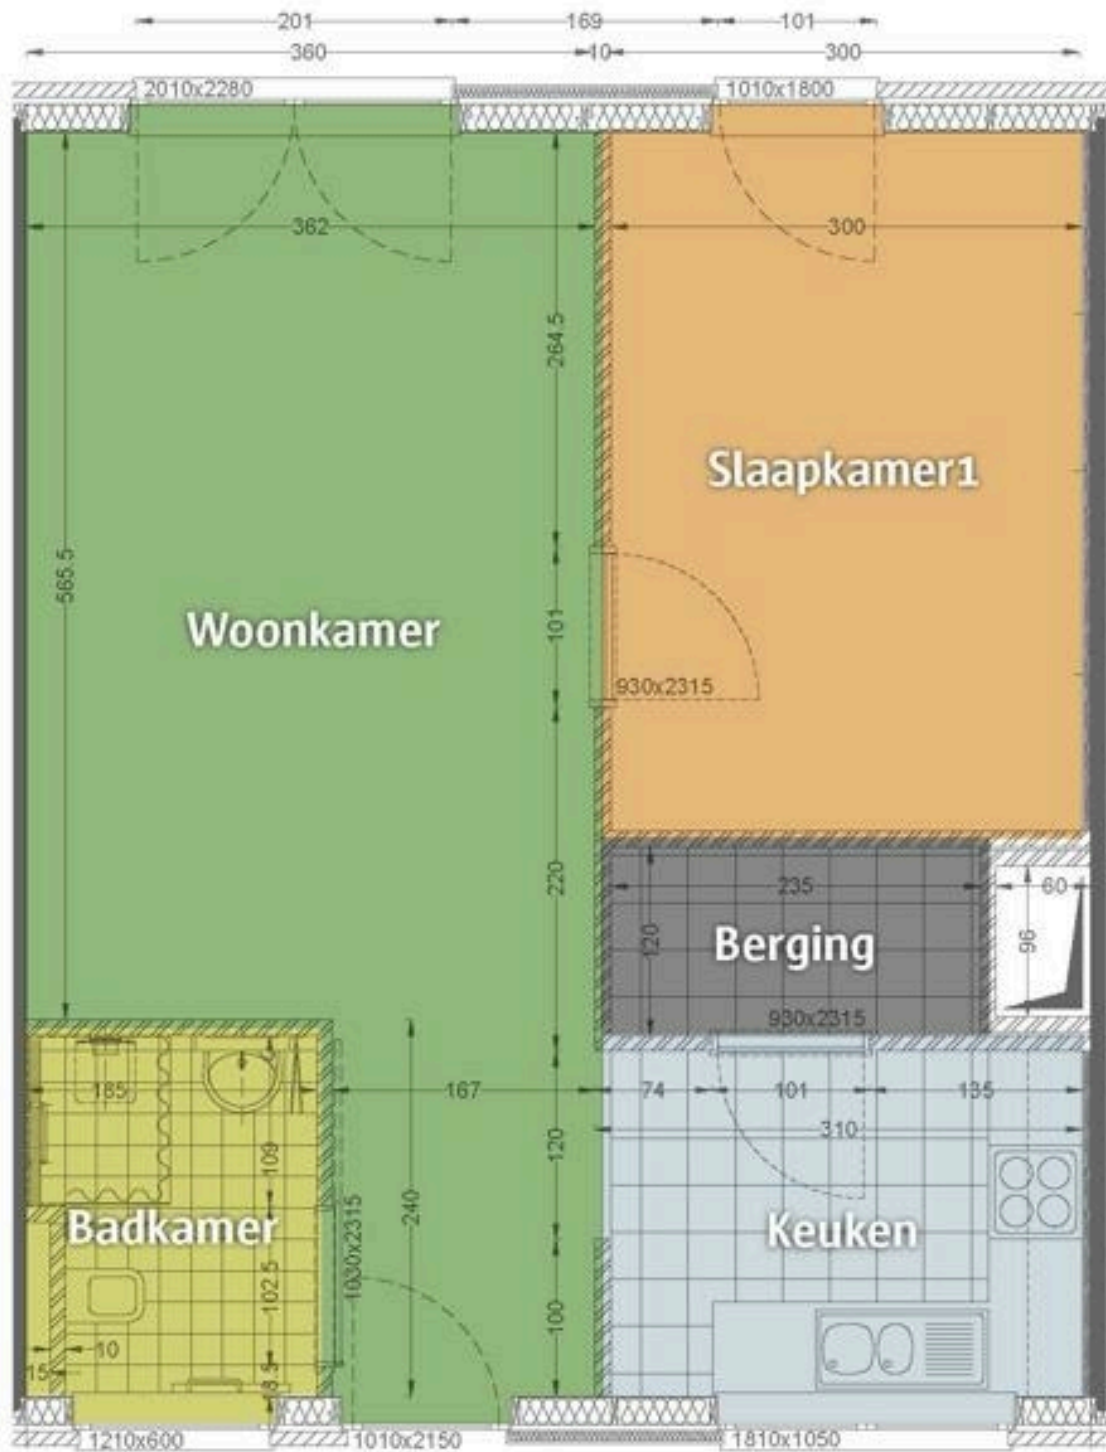

PLATTEGROND

Telefoon: 034313131

E-mail: klantendienst@zorgbedrijf.be

Website: <https://www.zorgbedrijf.antwerpen.be/serviceflats-de-leeuwerik>