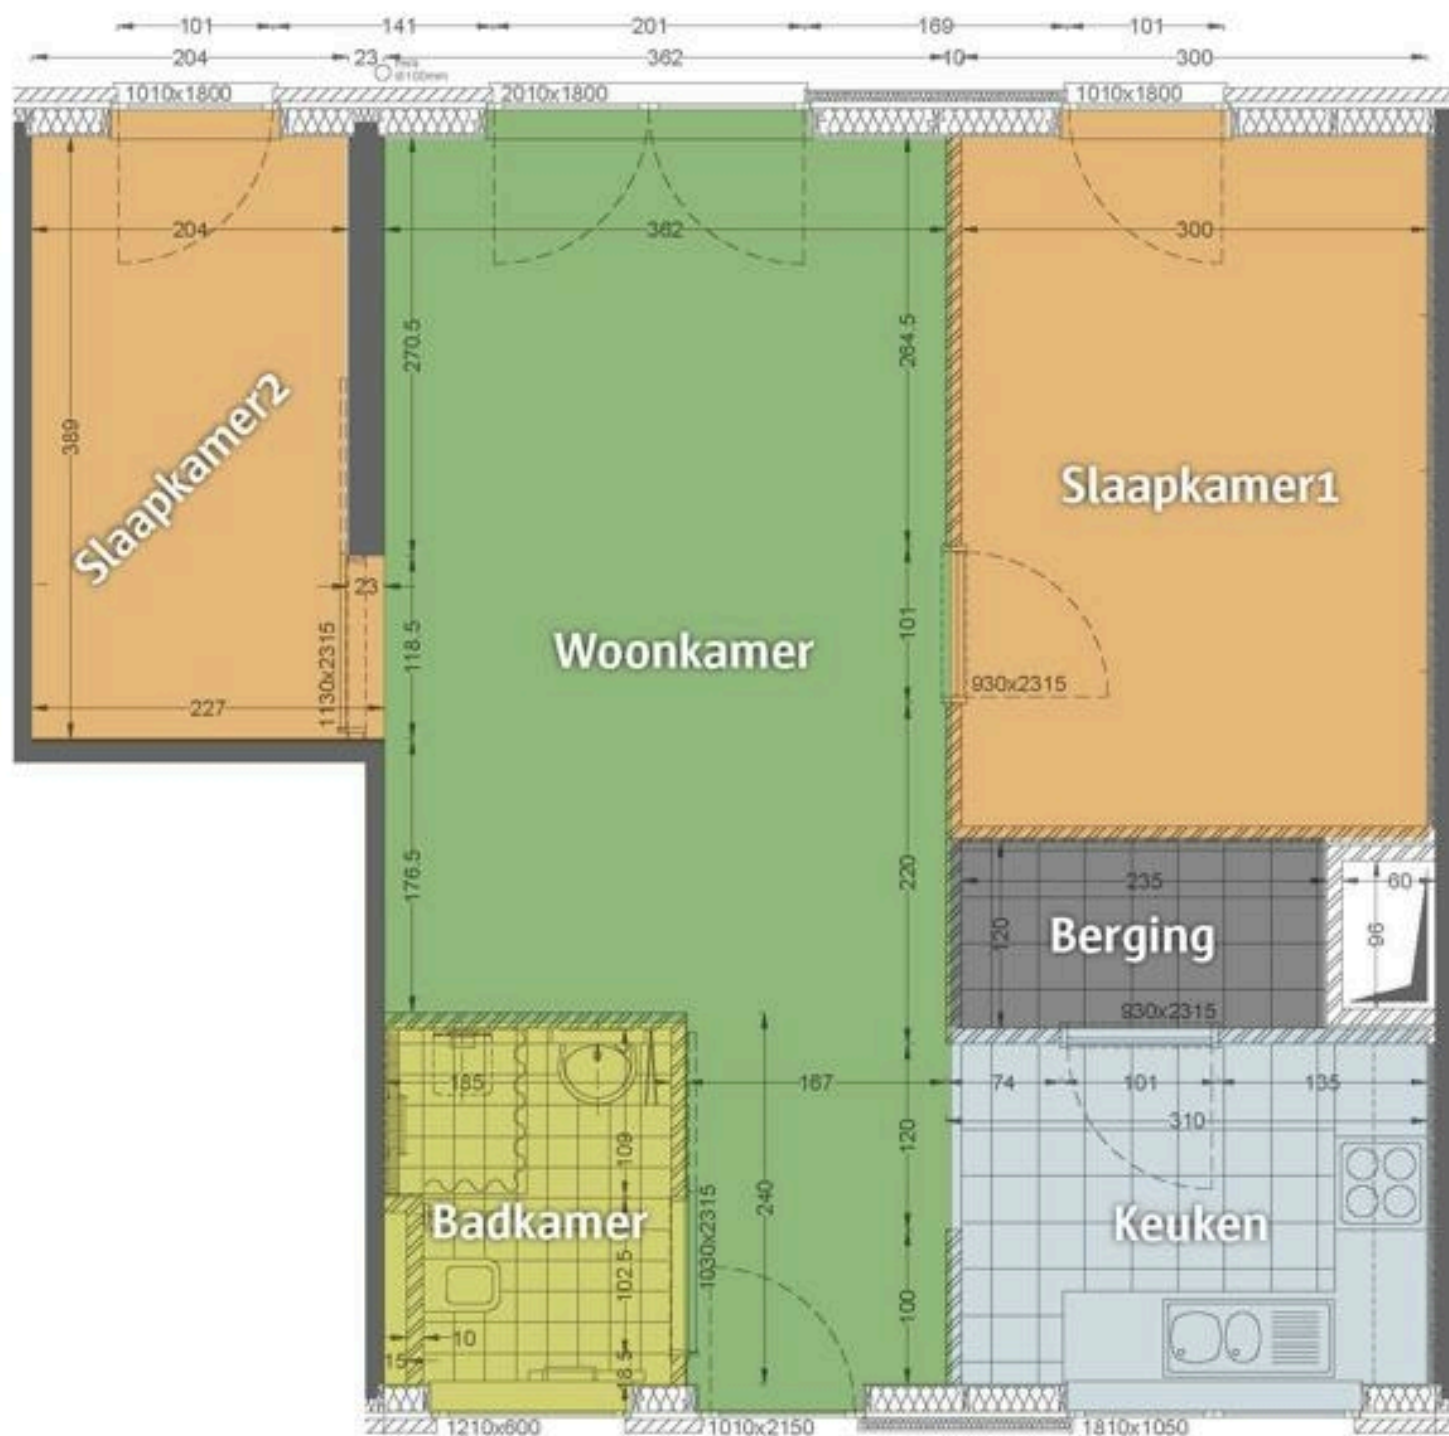

PLATTEGROND

Telefoon: 034313131

E-mail: klantendienst@zorgbedrijf.be

Website: <https://www.zorgbedrijf.antwerpen.be/serviceflats-de-leeuwerik>