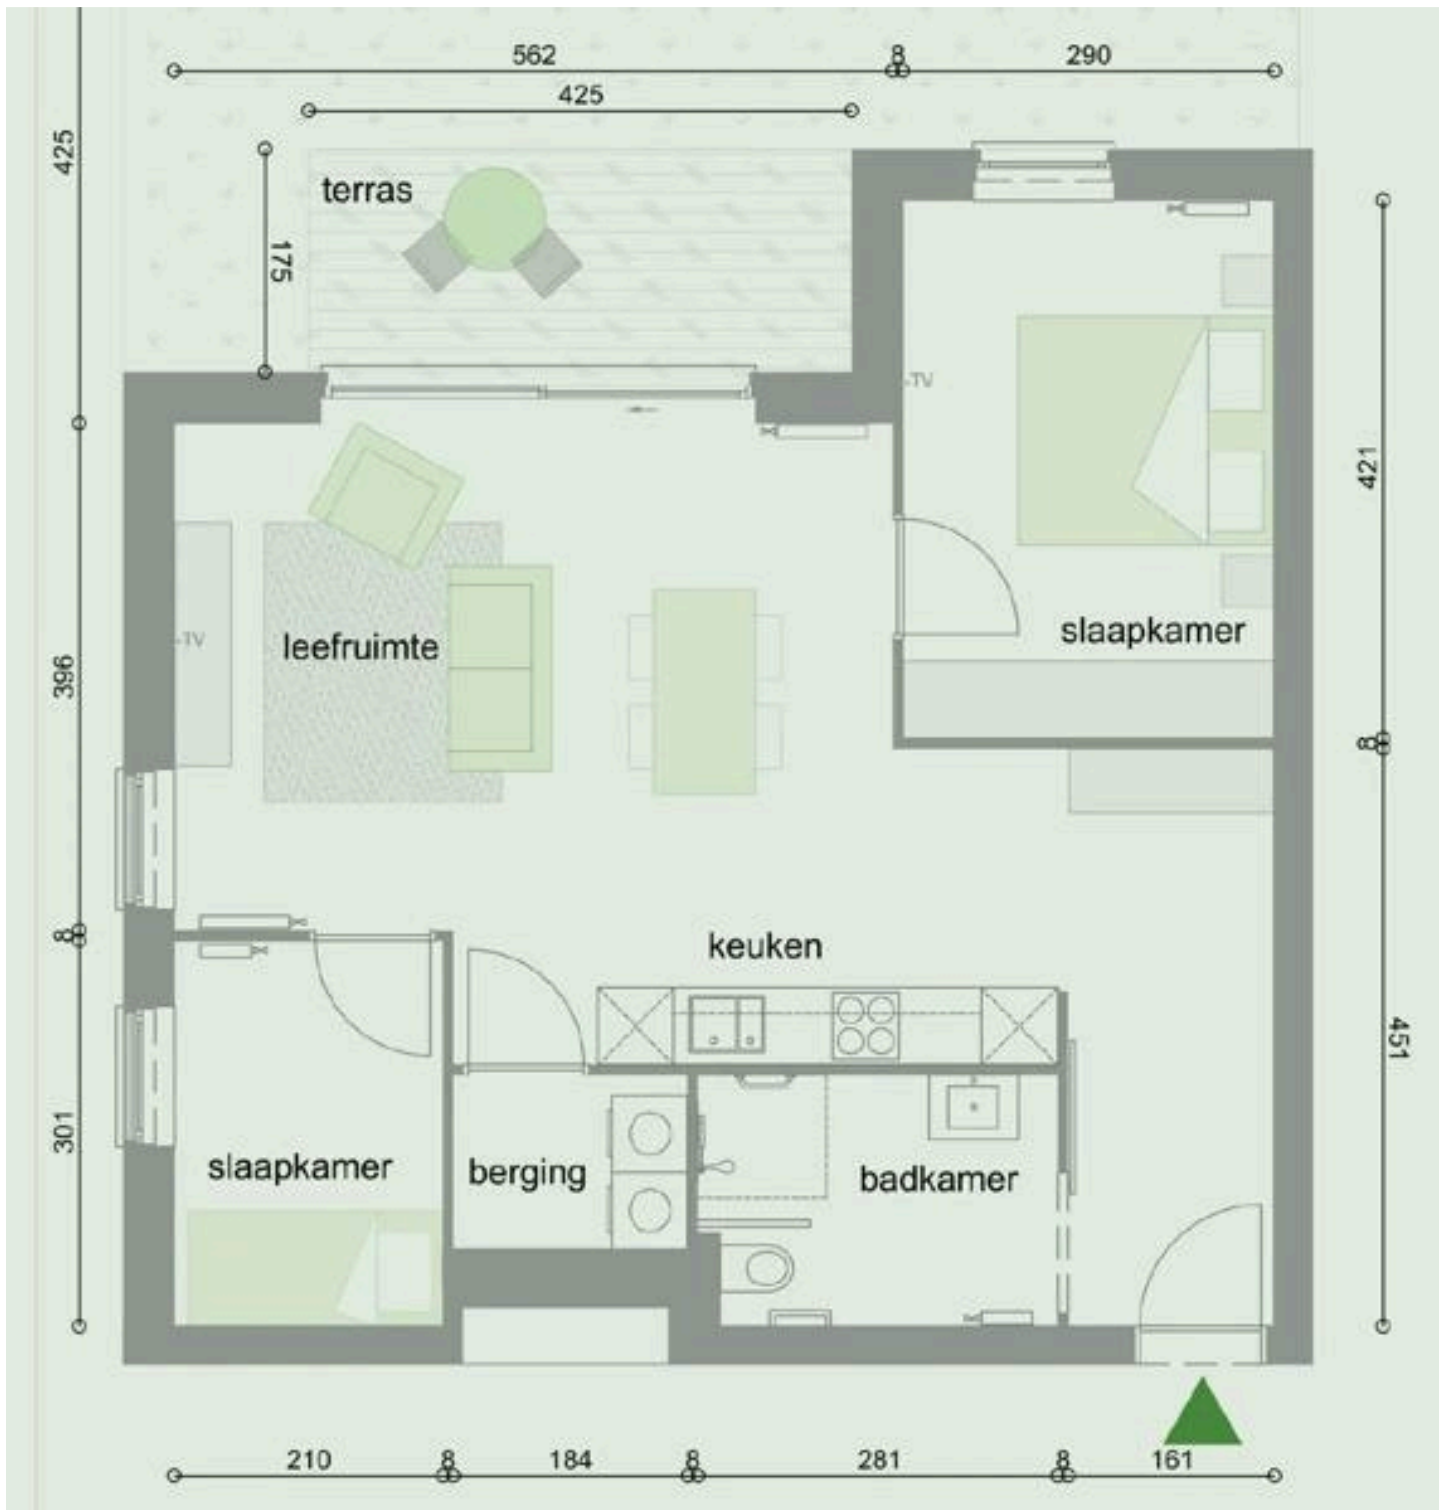

PLATTEGROND

Telefoon: 034313131

E-mail: klantendienst@zorgbedrijf.be

Website: <https://www.zorgbedrijf.antwerpen.be/serviceflatsbosstraat>