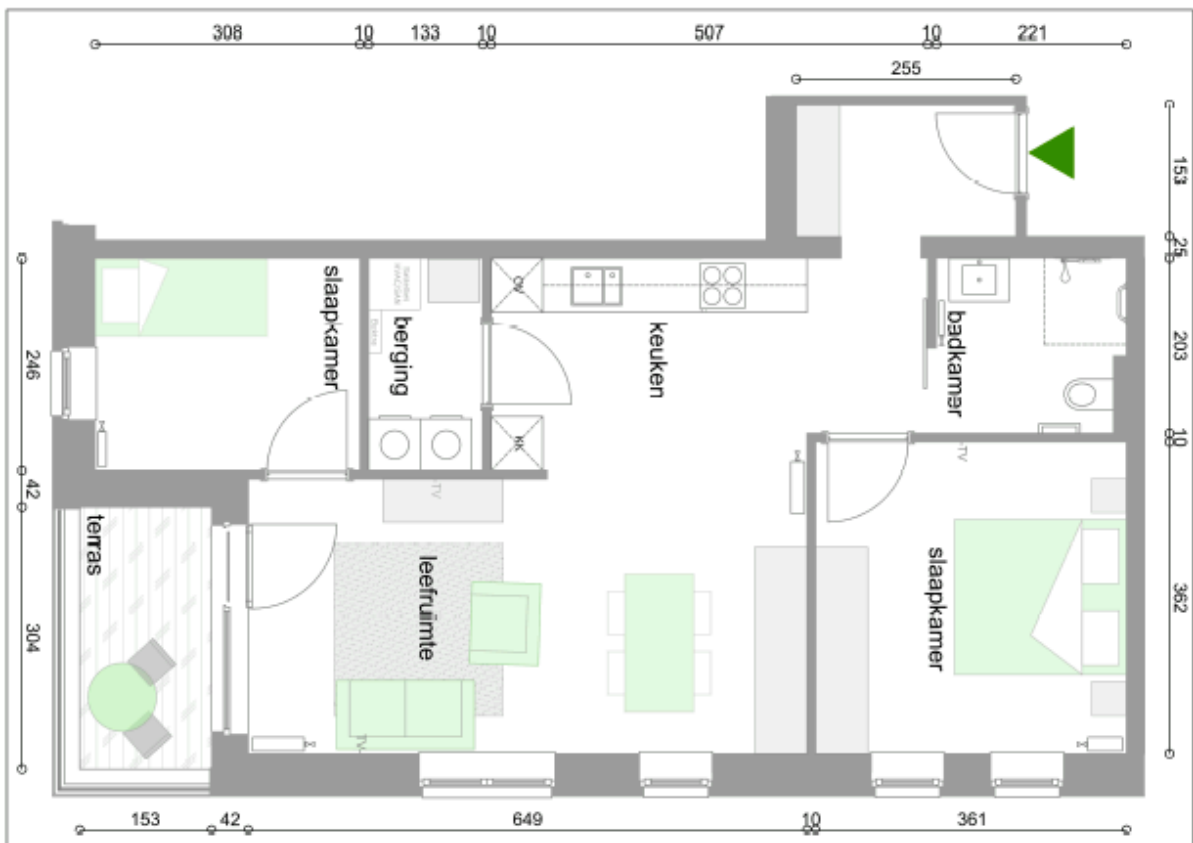

 **Zorg**bedrijf
Antwerpen

DE PLANNEN ZIJN INDIJD

2-001 3-0
 5-001 6-0
 8-001
Site Mel
 Type 1
 NIV. +
 Netto opp
 Aantal s
 Ligging f
 Netto bir
 Netto bu
Totaal n
 Bruto bir
 Bruto bu
Totaal b

Telefoon: **034316511**