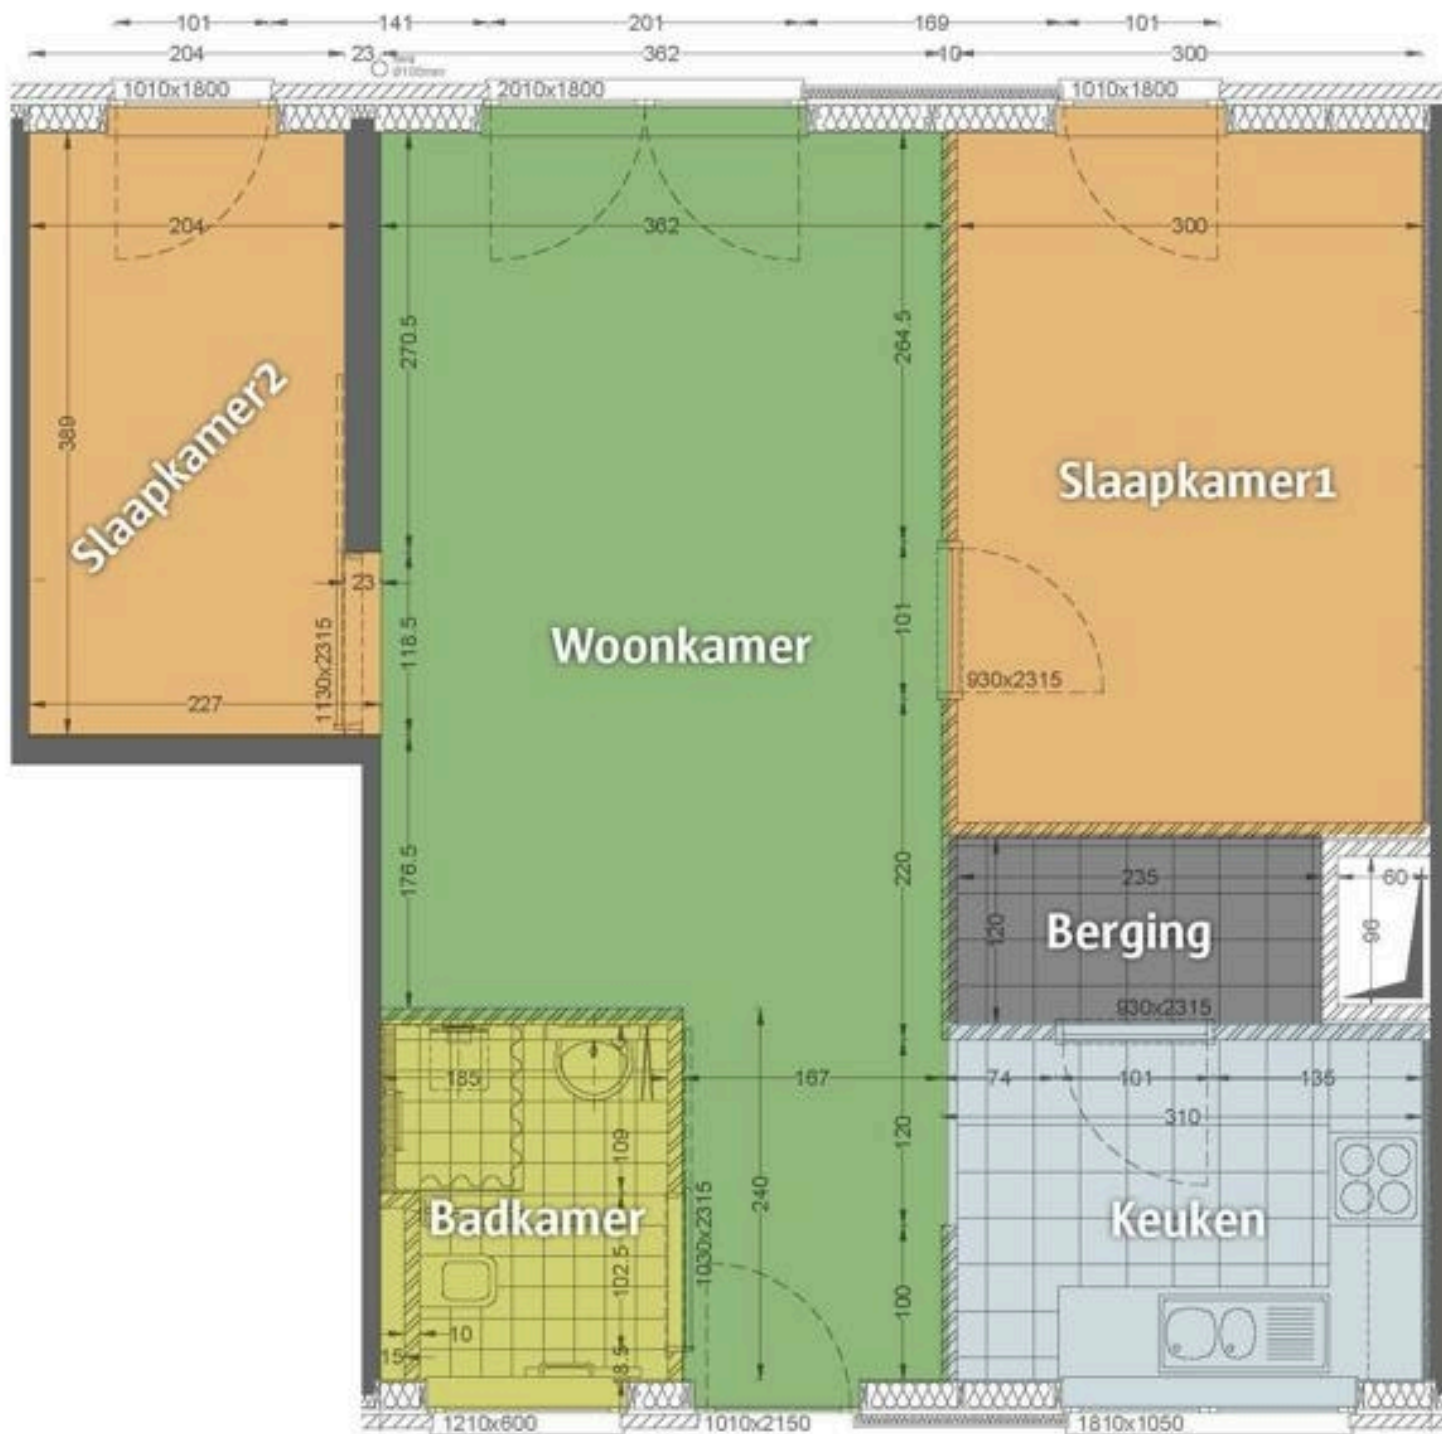

PLATTEGROND

Telefoon: 034313131

E-mail: klantendienst@zorgbedrijf.be

Website: <https://www.zorgbedrijf.antwerpen.be/serviceflats-de-wielewaal>