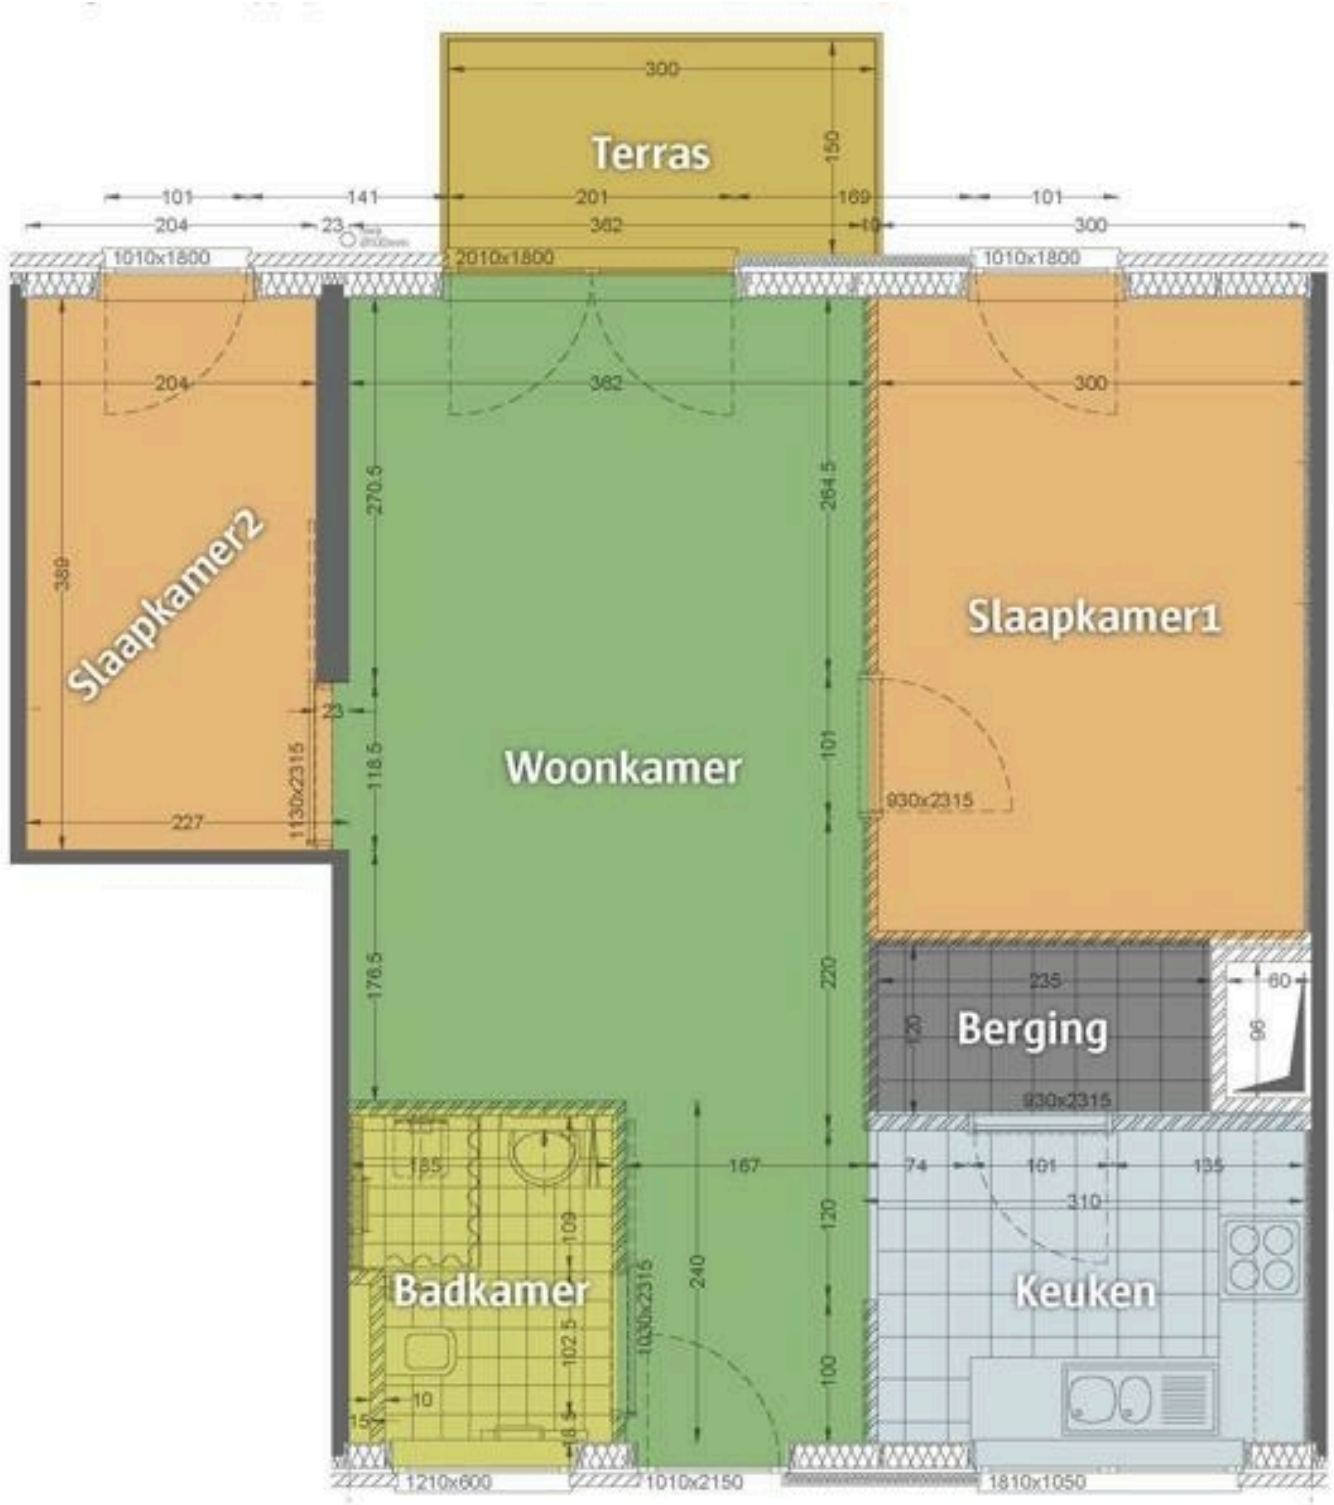

PLATTEGROND