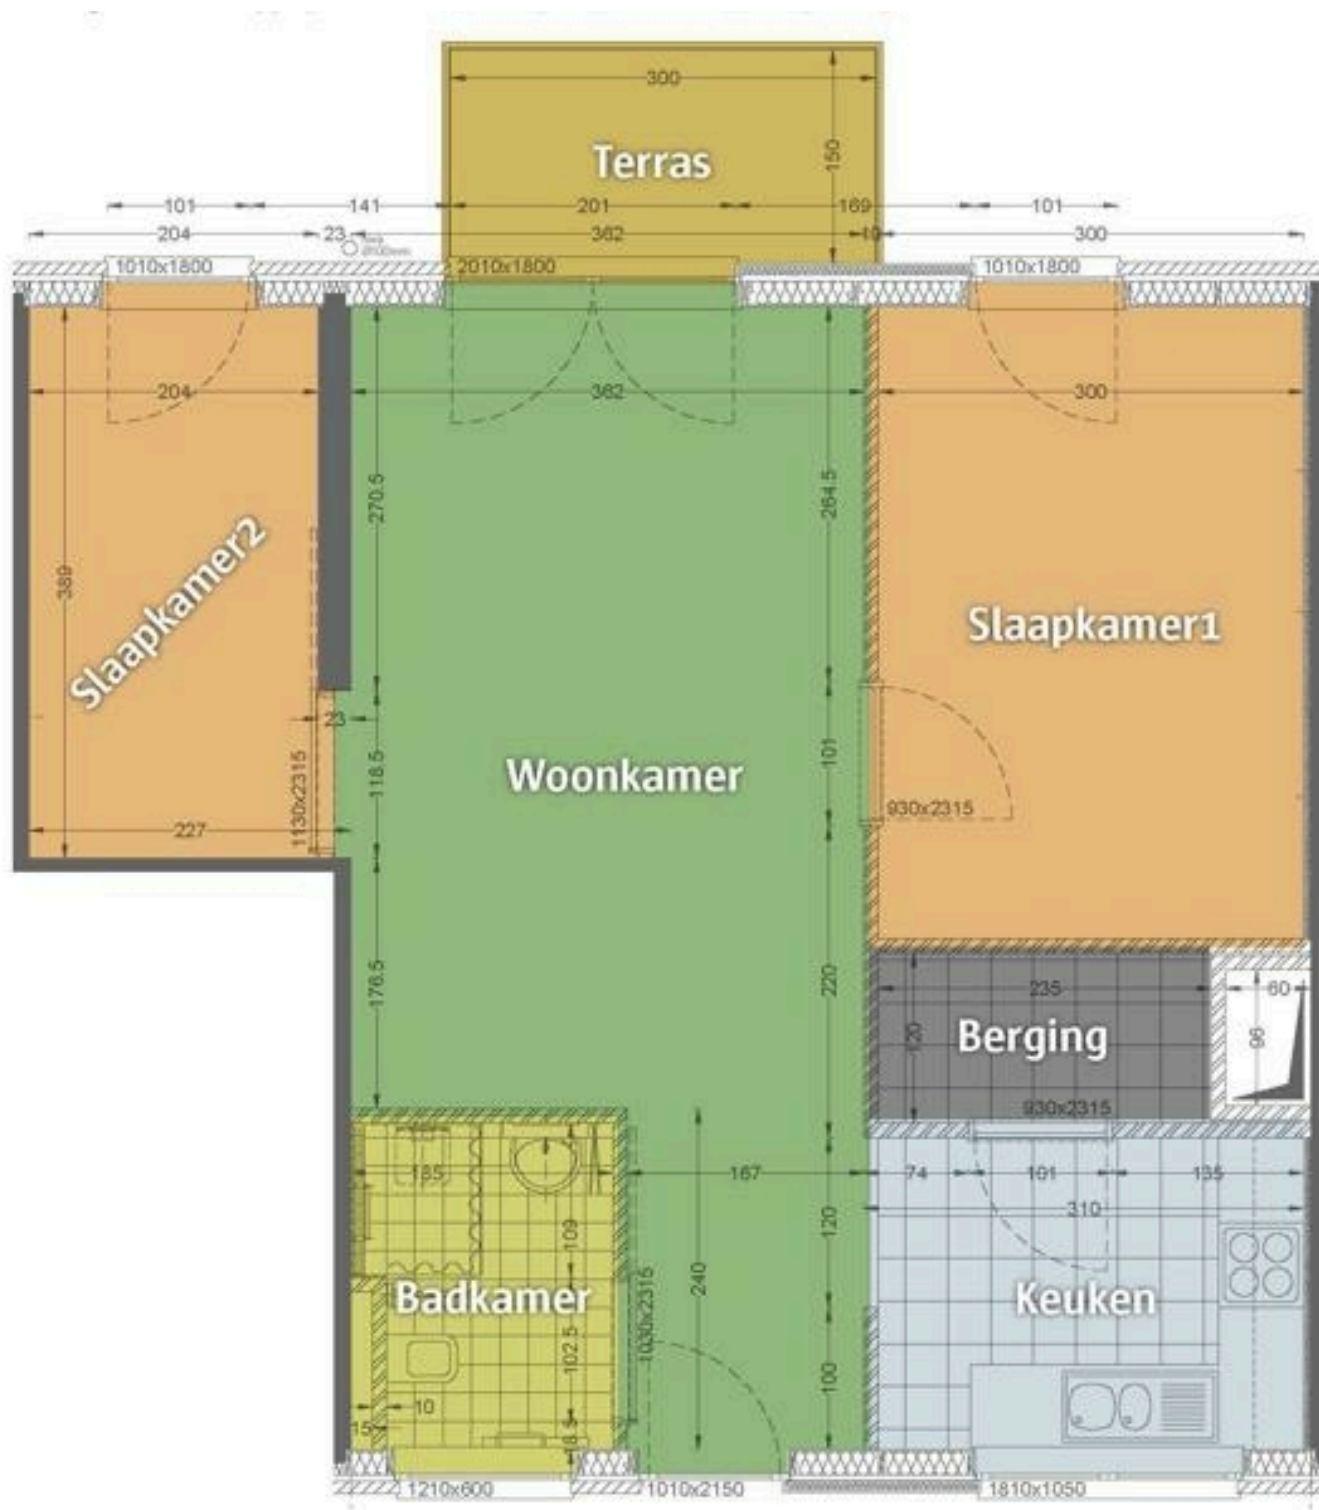

PLATTEGROND

Telefoon: 034313131

E-mail: klantendienst@zorgbedrijf.be

Website: <https://www.zorgbedrijf.antwerpen.be/serviceflats-de-leeuwerik>