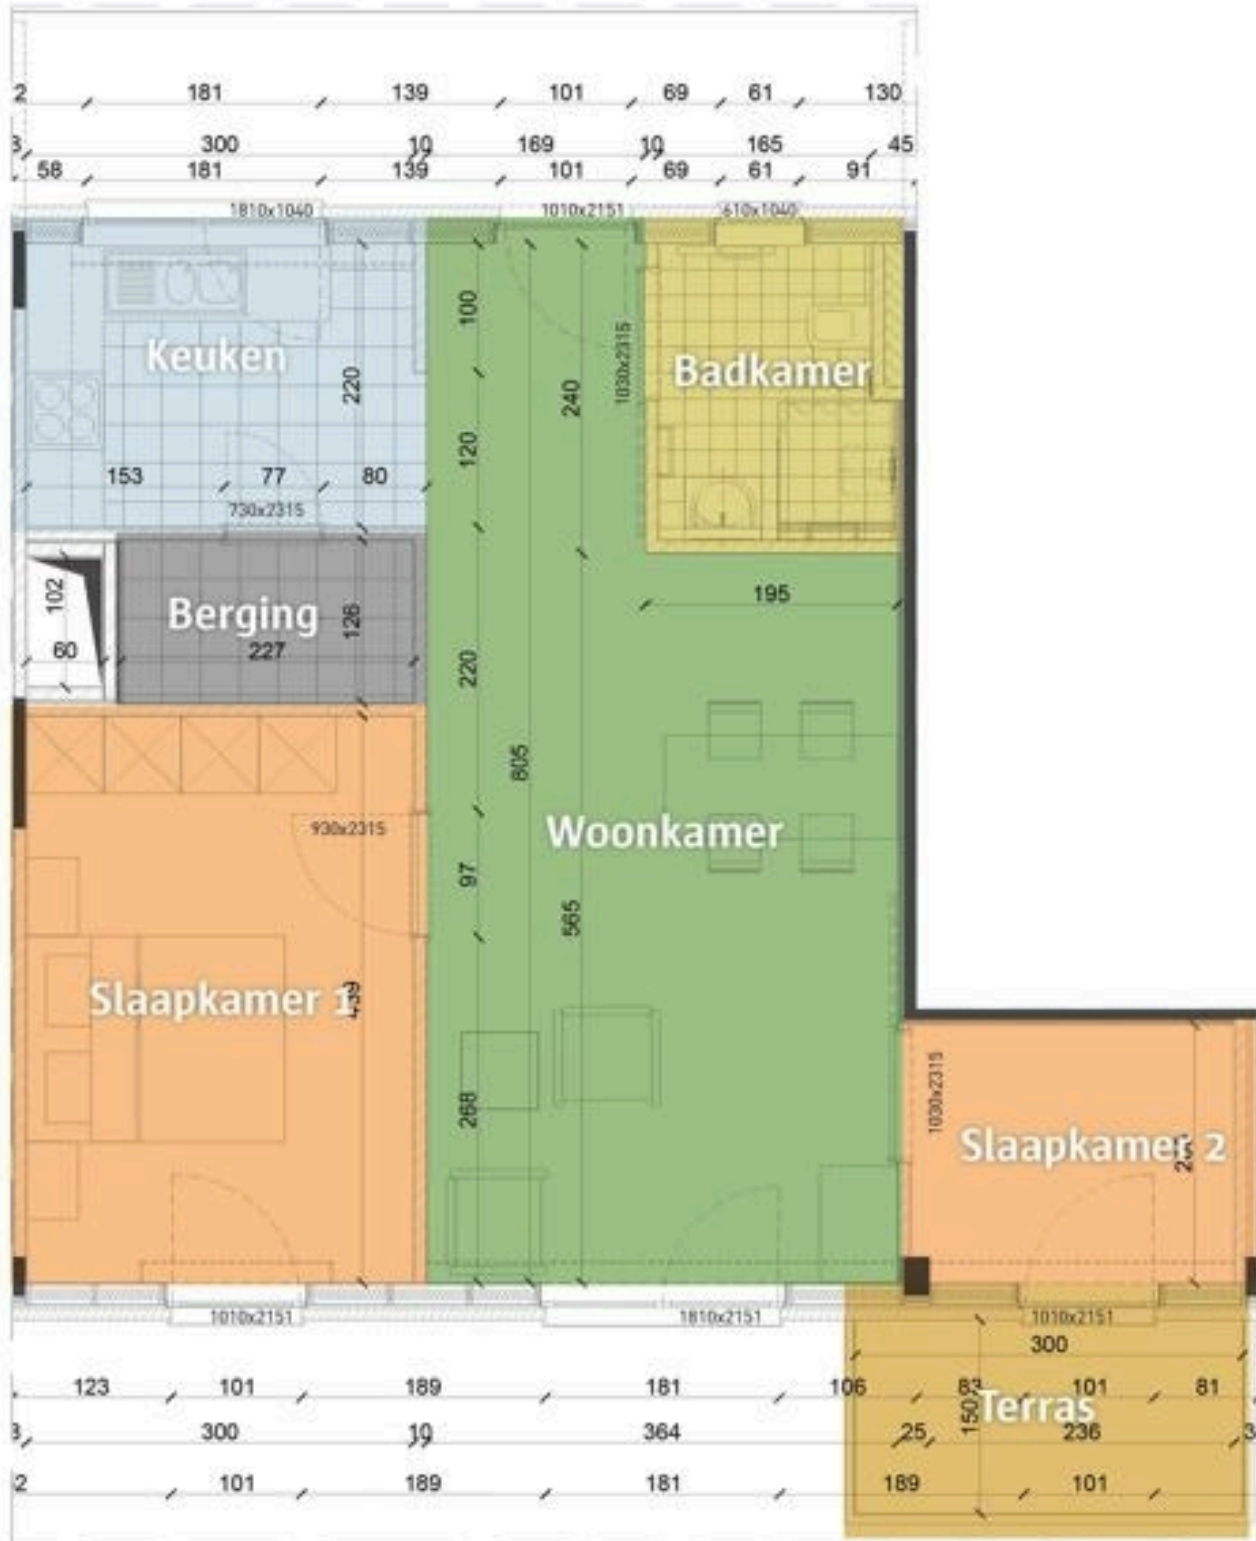

PLATTEGROND