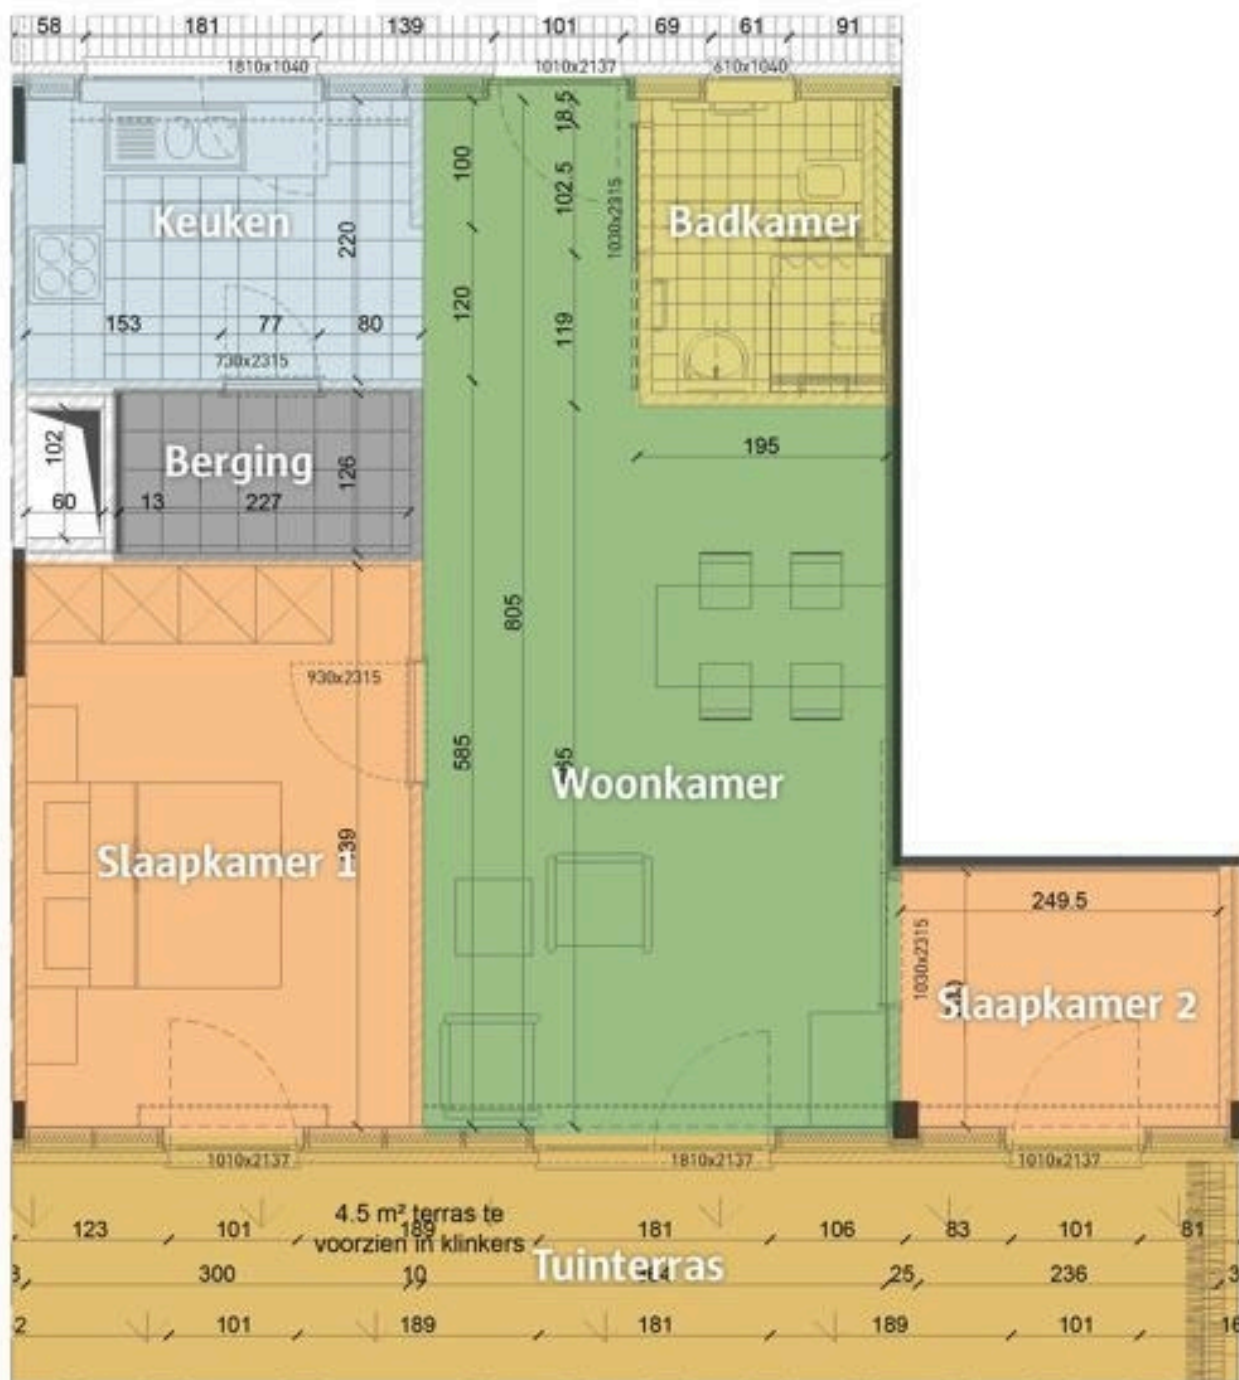

PLATTEGROND

Telefoon: 034313131

E-mail: klantendienst@zorgbedrijf.be

Website: <http://www.zorgbedrijf.antwerpen.be/serviceflats-silburg>