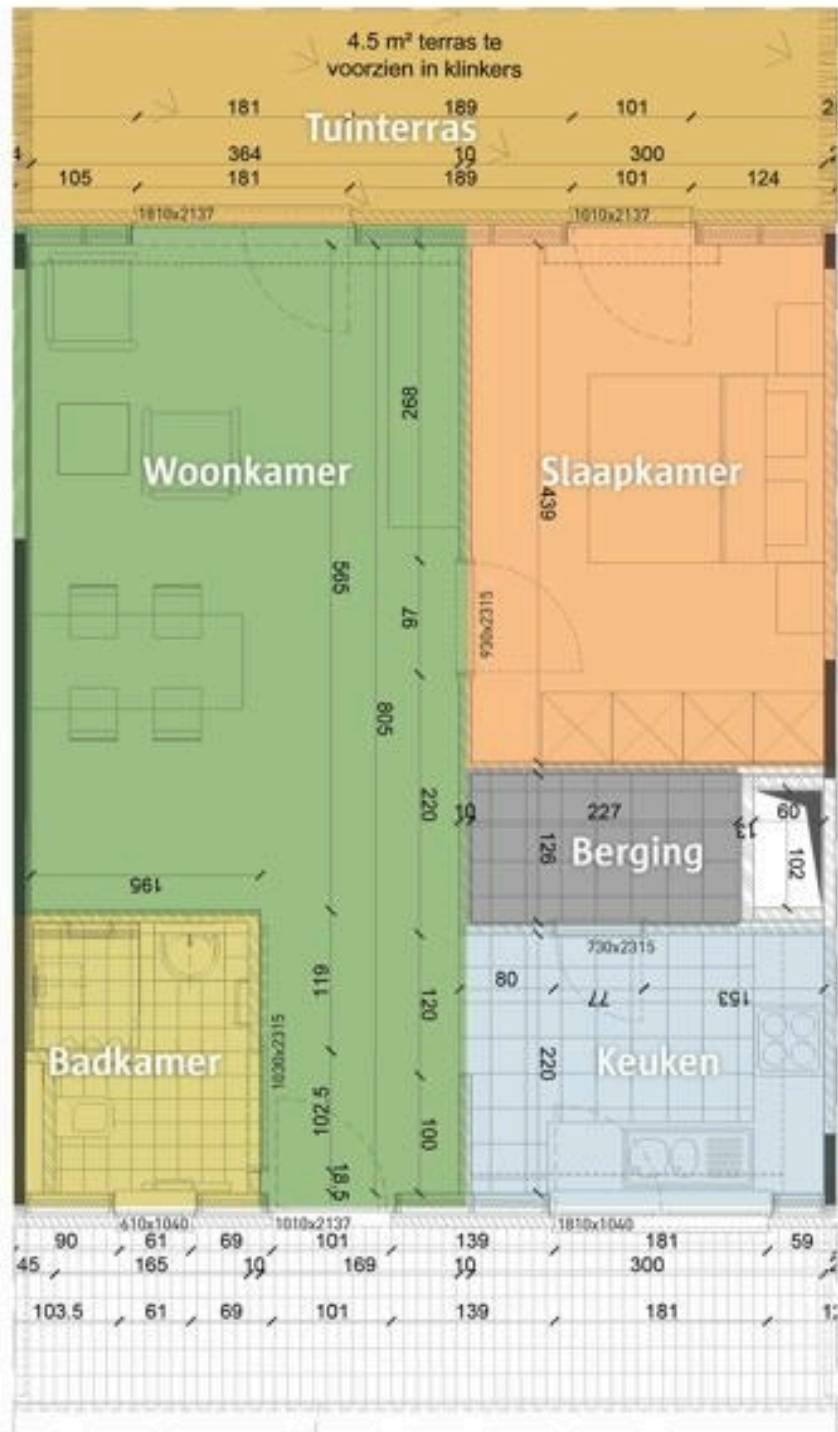

PLATTEGROND

Telefoon: 034313131

E-mail: klantendienst@zorgbedrijf.be

Website: <http://www.zorgbedrijf.antwerpen.be/serviceflats-silzburg>