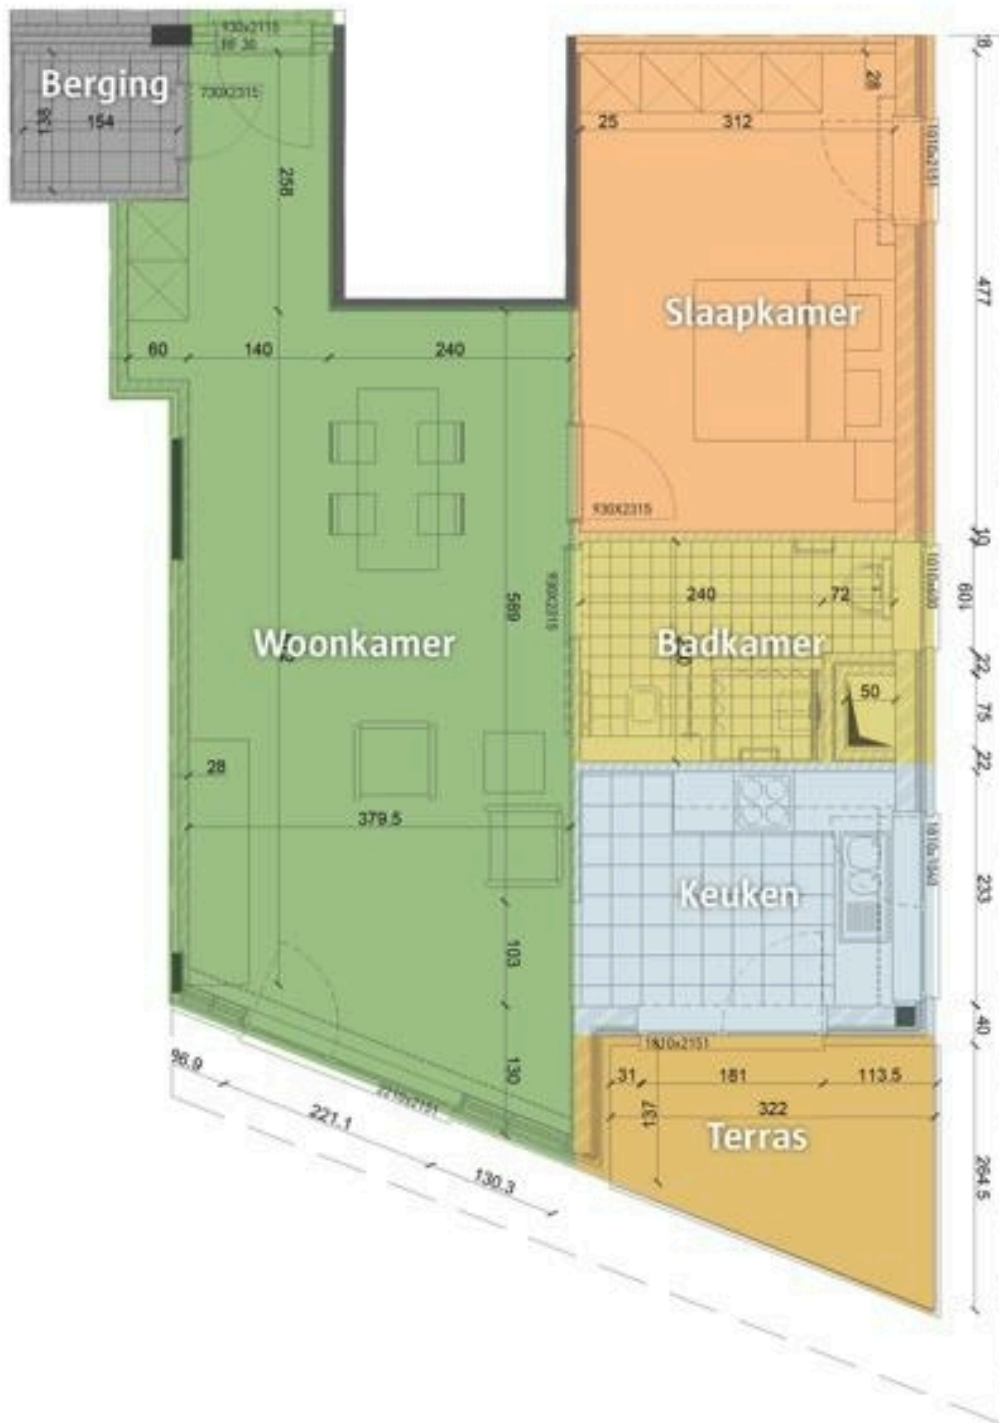

PLATTEGROND

Telefoon: 034313131

E-mail: klantendienst@zorgbedrijf.be

Website: <http://www.zorgbedrijf.antwerpen.be/serviceflats-silburg>