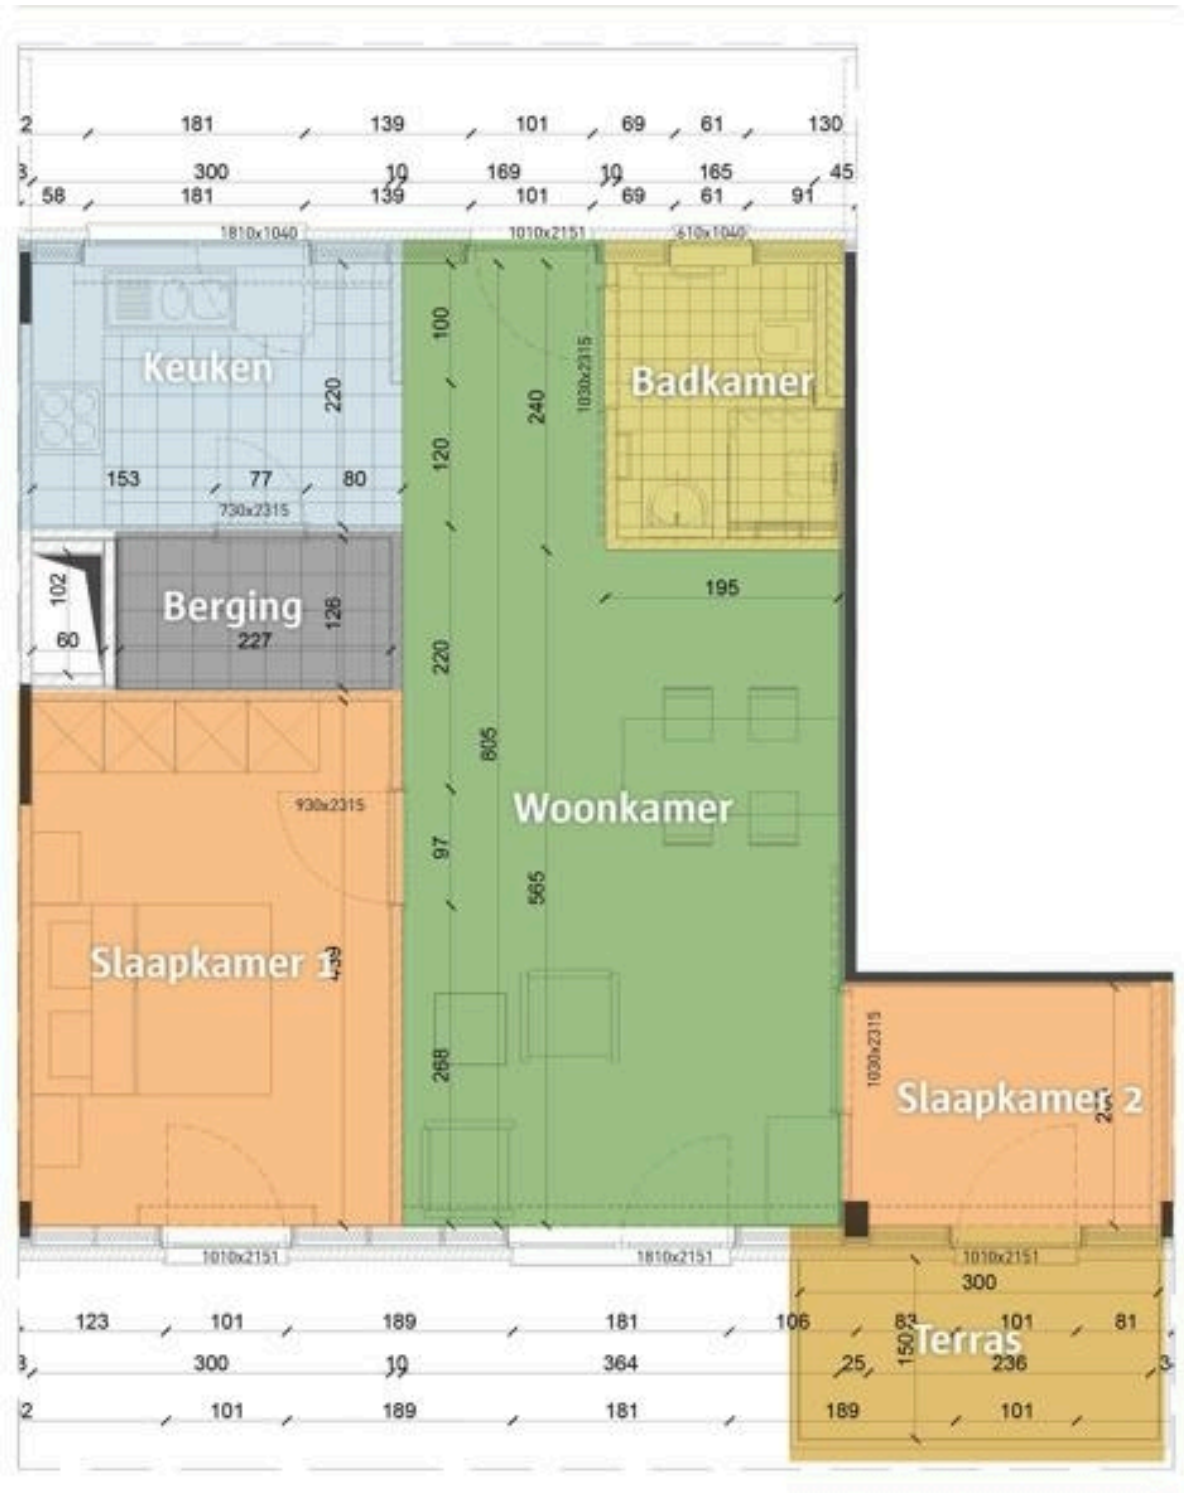

PLATTEGROND

Telefoon: 034313131

E-mail: klantendienst@zorgbedrijf.be

Website: <http://www.zorgbedrijf.antwerpen.be/serviceflats-silzburg>