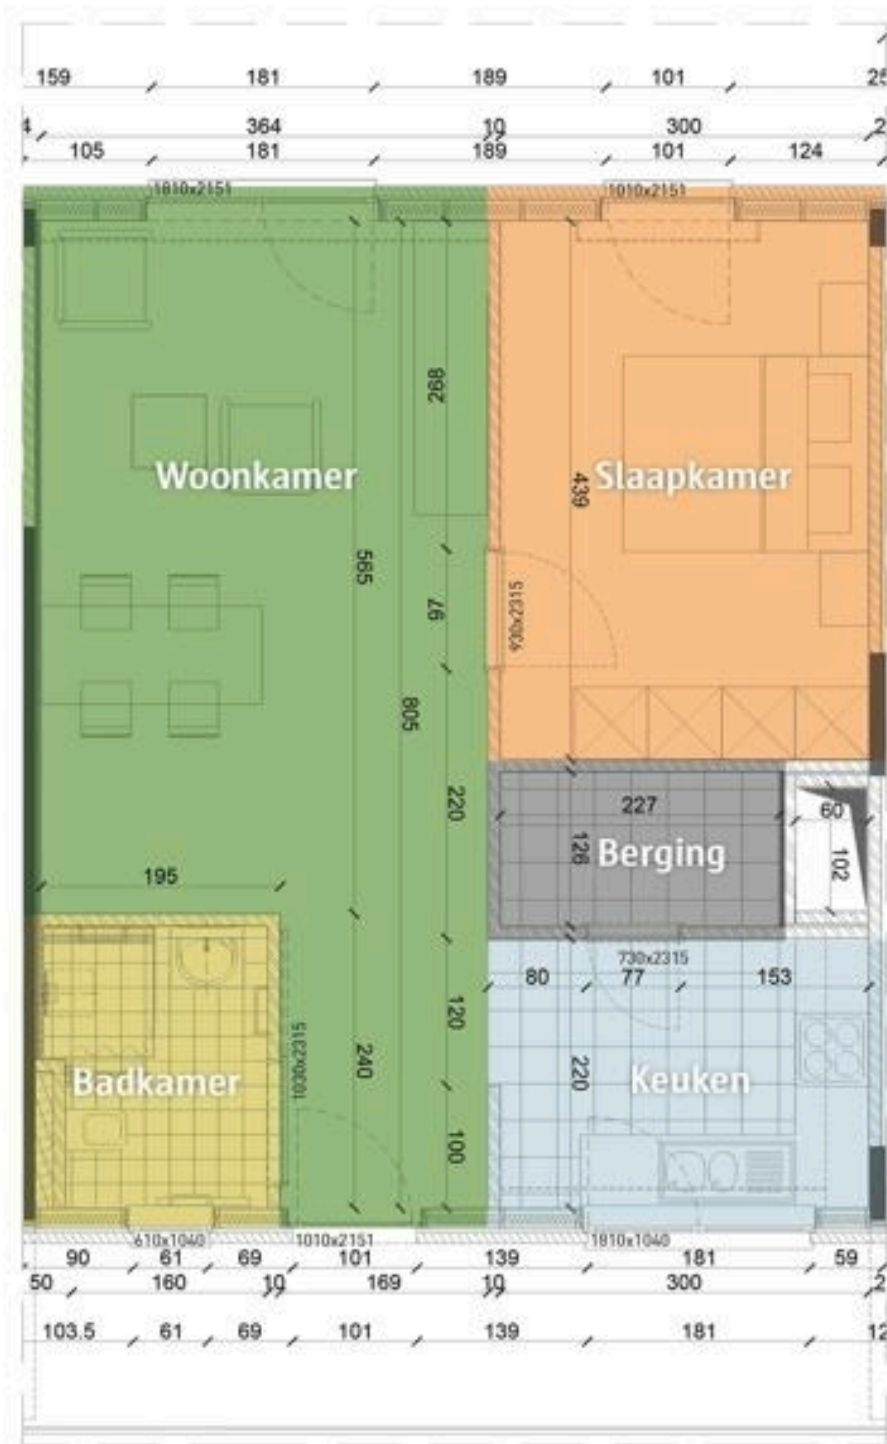

PLATTEGROND

Telefoon: 034313131

E-mail: klantendienst@zorgbedrijf.be

Website: <http://www.zorgbedrijf.antwerpen.be/serviceflats-silsburg>